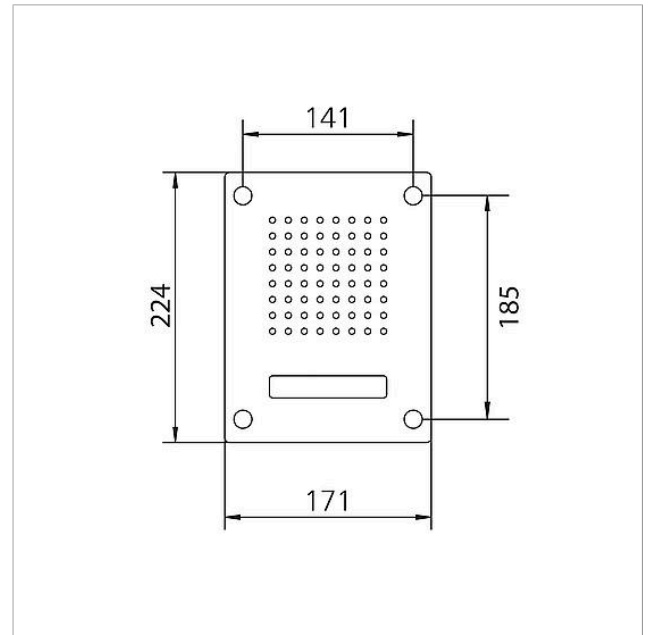

Zeichnungen / Montage