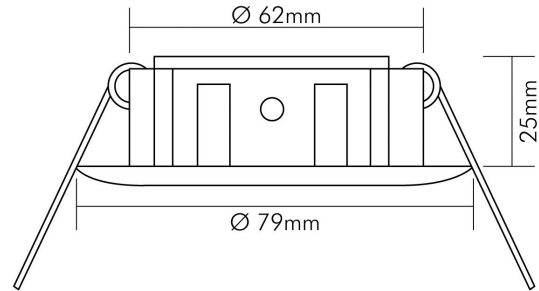

DATENBLATT

N 5030 nickel-gebürstet

Einbauleuchte mit Sprengring, feststehend

Artikelnummer	1850300900
GTIN	4044538004495

LICHTTECHNISCHE EIGENSCHAFTEN

Lichtverteiler	ohne
Leuchtmittel	sonstige
Lichtaustritt	direkt
Farbe steuerbar (RGB)	nein
Farblich abstimmbare Lichtquelle	nein

ELEKTRISCHE EIGENSCHAFTEN

Lampenleistung	50 W
Fassung	sonstige
Elektrischer Anschluss mit Stecksystem	nein
Durchgangsverdrahtung möglich	nein

SICHERHEITSEIGENSCHAFTEN

Schutzart	IP20
Nur für Innenbereich	ja
Geeignet für Leuchtmittelanzahl	1
Bildschirmarbeitsplatztauglich nach EN 12464-1	nein
CE-Kennzeichnung	ja
Geeignet für Möbeleinbau	nur in Verbindung mit einem LED Leuchtmittel
Einbau an normal entflammaren Materialien	in Verbindung mit einem Halogen-Leuchtmittel nicht geeignet
Einbau in isolierte Decken, Brandschutz "F mit Dach"	nein
Abstand zur beleuchteten Fläche	0,5 m

Stand:
01.02.2022
14:18:00