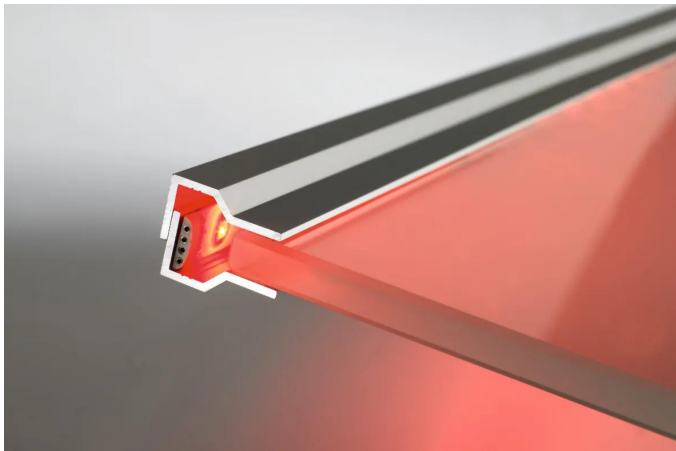

Glaskantenprofil

Aufklebbares Aluminium LED Glaskantenprofil 860mm

Beschreibung:

LED Glaskantenprofil zur seitlichen Lichteinspeisung von Glasscheiben, verwendbar mit LED Tape, LED Line, LED Power-Line, RGB-Line (Farbwechsel) und Stick, schnelle und einfache Montage durch das bereits aufgebrachte doppelseitige Klebeband, Montage einseitig (oben oder unten) oder beidseitig (für Glasstärken von 3 bis 13mm) möglich

EAN-Nr.: 4,05127E+12

Gewicht: 0,11 kg

Besonderheiten:

- Einzeln einseitig auf oder unter die Glasscheibe klebbar oder doppelt auf beide Seiten.

Artikel-Nr.:
61500030203

ggf. eingeschränkt verfügbar

Verfügbare Ausführungen

Wählen Sie aus den untenstehenden Ausführungen. Die aktuell gewählte ist jeweils farbig unterlegt.

Artikel-Nr.	Bezeichnung
61500030202	LED Glaskantenprofil 560mm
61500030206	LED Glaskantenprofil 760mm
61500030203	LED Glaskantenprofil 860mm
61500030207	LED Glaskantenprofil 960mm
61500030204	LED Glaskantenprofil 1160mm
61500030251	LED Glaskantenprofil 1950mm 10er Set