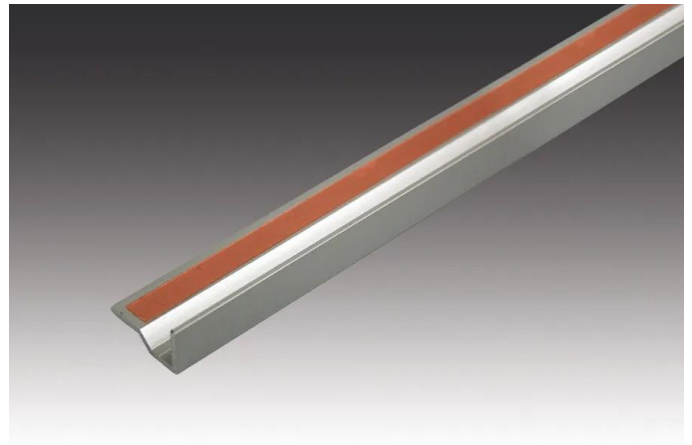

Glaskantenprofil

Aufklebbares Aluminium LED Glaskantenprofil 860mm

Beschreibung:

LED Glaskantenprofil zur seitlichen Lichteinspeisung von Glasscheiben, verwendbar mit LED Tape, LED Line, LED Power-Line, RGB-Line (Farbwechsel) und Stick, schnelle und einfache Montage durch das bereits aufgebrachte doppelseitige Klebeband, Montage einseitig (oben oder unten) oder beidseitig (für Glasstärken von 3 bis 13mm) möglich

EAN-Nr.: 4,05127E+12

Gewicht: 0,11 kg

Besonderheiten:

- Einzeln einseitig auf oder unter die Glasscheibe klebbar oder doppelt auf beide Seiten.

Artikel-Nr.:
61500030203

ggf. eingeschränkt verfügbar

Verfügbare Ausführungen

Wählen Sie aus den untenstehenden Ausführungen. Die aktuell gewählte ist jeweils farbig unterlegt.

Artikel-Nr.	Bezeichnung
61500030202	LED Glaskantenprofil 560mm
61500030206	LED Glaskantenprofil 760mm
61500030203	LED Glaskantenprofil 860mm
61500030207	LED Glaskantenprofil 960mm
61500030204	LED Glaskantenprofil 1160mm
61500030251	LED Glaskantenprofil 1950mm 10er Set