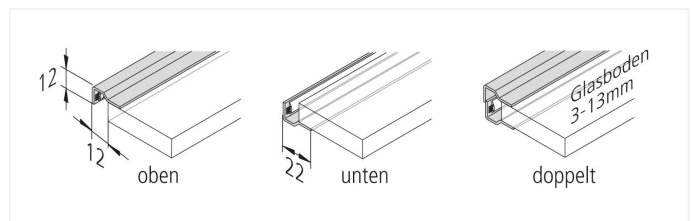

Glaskantenprofil

Aufklebbares Aluminium LED Glaskantenprofil 860mm

Beschreibung:

LED Glaskantenprofil zur seitlichen Lichteinspeisung von Glasscheiben, verwendbar mit LED Tape, LED Line, LED Power-Line, RGB-Line (Farbwechsel) und Stick, schnelle und einfache Montage durch das bereits aufgebrachte doppelseitige Klebeband, Montage einseitig (oben oder unten) oder beidseitig (für Glasstärken von 3 bis 13mm) möglich

EAN-Nr.: 4,05127E+12

Gewicht: 0,11 kg

Besonderheiten:

- Einzeln einseitig auf oder unter die Glasscheibe klebbar oder doppelt auf beide Seiten.

Artikel-Nr.:
61500030203

ggf. eingeschränkt verfügbar

Verfügbare Ausführungen

Wählen Sie aus den untenstehenden Ausführungen. Die aktuell gewählte ist jeweils farbig unterlegt.

Artikel-Nr.	Bezeichnung
61500030202	LED Glaskantenprofil 560mm
61500030206	LED Glaskantenprofil 760mm
61500030203	LED Glaskantenprofil 860mm
61500030207	LED Glaskantenprofil 960mm
61500030204	LED Glaskantenprofil 1160mm
61500030251	LED Glaskantenprofil 1950mm 10er Set