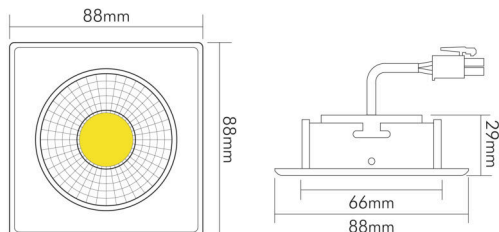

DATENBLATT

A 5068Q T Flat chrom 8W 930 38° dim C

LED Downlight A 5068 T Flat quadratisch, COB LED, schwenkbar

Artikelnummer	1856850223
GTIN	4044538062907

□

Reflektorfarbe	silber

ENERGIEVERBRAUCHSKENNZEICHNUNG

Energieeffizienzklasse	F
Artikelnummer der Lichtquelle	1856855223
EPREL-Registrierungsnummer	931492

LICHTTECHNISCHE EIGENSCHAFTEN

Lichtquellentyp	DLS/NMLS
Ungebündeltes [NDLS] oder gebündeltes Licht [DLS]	DLS
Farbtemperatur	3000 K
Lichtfarbe	warmweiß
Gesamtlichtstrom	900 lm
Nutzlichtstrom [Φ_{use}]	800 lm
Nutzlichtstrom [Φ_{use}] bezogen auf	schmalem Kegel (90°)
Ausstrahlwinkel	38°
Farbabstand [McAdam]	3 SDCM
Farbwiedergabeindex Ra	90
Farbwiedergabeindex R9	68
Farbwertanteil [x]	0,4355
Farbwertanteil [y]	0,4042
Bildschirmarbeitsplatztauglich nach EN 12464-1	nein

Stand:
26.06.2023
16:55:00