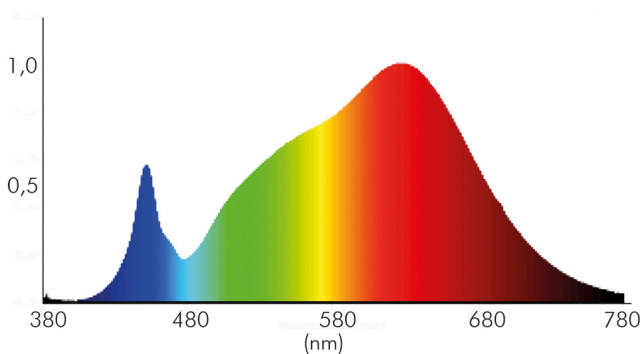

DATENBLATT

A 5068Q T Flat chrom 8W 930 38° dim C

LED Downlight A 5068 T Flat quadratisch, COB LED, schwenkbar

Spitzen-Lichtstärke	1400 cd
Lichtverteiler	Reflektor
L80B10 - Lebensdauer bei 25 °C	50000 h
L70B50 - Lebensdauer bei 25°C	50000 h
Lebensdauerfaktor	0,9
Lichtstromerhalt	0,96
Verwendete Beleuchtungstechnologie	LED
Farbe steuerbar (RGB)	nein
Blendschutzschild	nein
Hülle	keine Hülle
Farblich abstimmbare Lichtquelle	nein
Farbtemperatur einstellbar	nein
Lichtquelle mit hoher Leuchtdichte	nein
Lichtverteilung	symmetrisch
Lichtaustritt	direkt
Leuchtmittel	COB LED
Geeignet für Leuchtmittelanzahl	1

Spektrale Strahlungsverteilung (250..800 nm) - Diagramm

ELEKTRISCHE EIGENSCHAFTEN

Art des Betriebsgerätes	LED Betriebsgerät
Lampenleistung	8 W
Vernetzte Lichtquelle [CLS]	nein
Nennspannung des Betriebsgerätes [AC]	220 - 240 V
Fassung	ohne
Anschlussart	Anschlussbox mit Durchgangsverdrahtung (L, N, PE); Steckklemmen

Stand:
26.06.2023
16:55:00