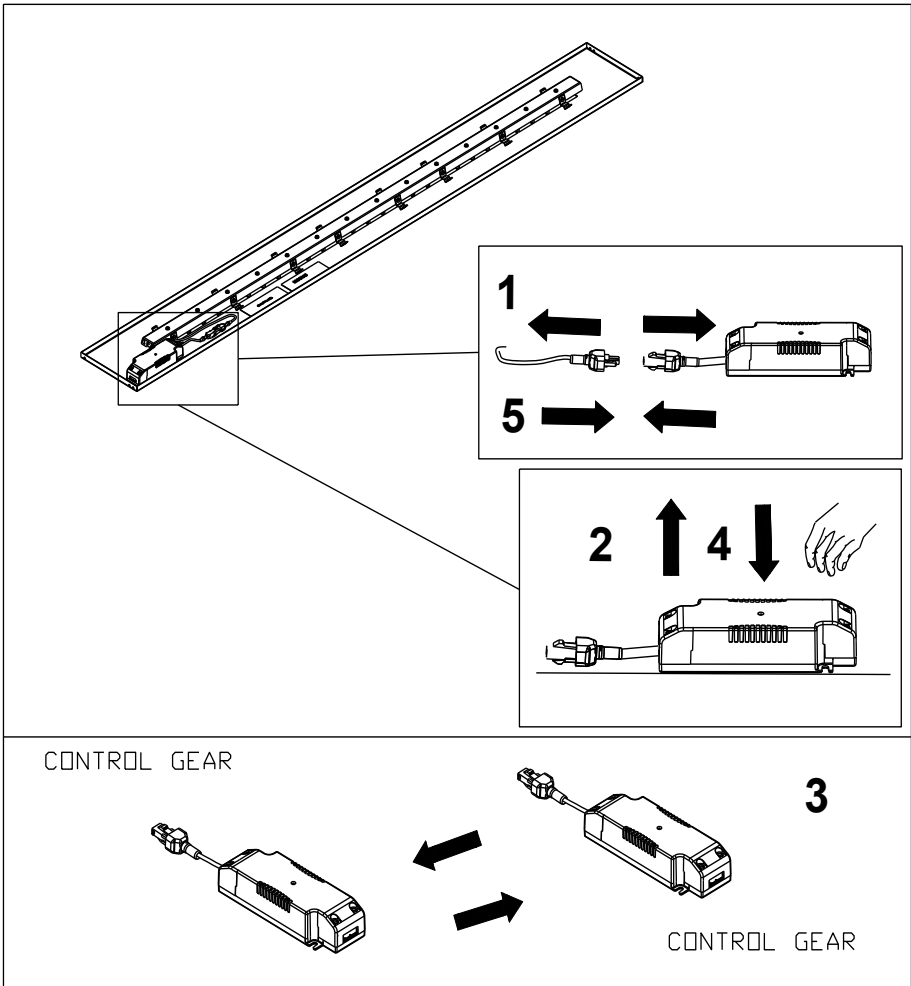

ND LED

DIM 1-10V LED

DALIT LED

DALI LED

* LUMINAIRE MUST NOT BE COVERED WITH INSULATING MATERIAL!
* DIE LEUCHE NICHT MIT ISOLIERMATERIAL ÜBERDECKEN

Replacing control gear

Es gelten die AGB & Garantiebedingungen der
Fluolite Licht & Leuchten GmbH & Co. KG