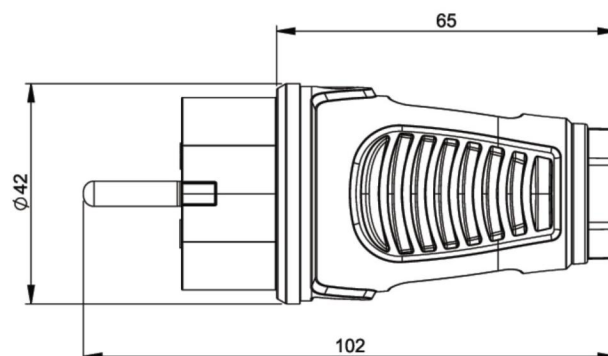

Artikel-Nr.	0511-sb
Bezeichnung	Taurus2 Gummi-Stecker nat IP54 (schwarz/blau)
Langbeschreibung	Schutzkontaktstecker Serie TAURUS2 - Gummi Farbe (Haube/Ring): schwarz/blau Material (Haube/Kontaktträger): TPE/PA6 Schutzkontaktsystem: österr./deutsch 16A / 250V AC / 3p (2P+E), Schutzart: IP54
GTIN (EAN)	9003399466465
Ursprungsland	AT
Zolltarifnummer	85366990
Nettogewicht	0,068 kg
Verpackungsmenge	30
Mindestbestellmenge	200

ETIM 9.0	EC000242
Ausführung	Stecker CEE 7/4 (Typ F)
Schutzkontakt	Erdungsclips
Werkstoff	Gummi
Werkstoffgüte	Thermoplast
Schutzart (IP)	IP54
Steckrichtung	gerade
Anschluss technik	Schraubklemme
Farbe	schwarz
Polzahl	3
Nennspannung	250 V
Nennstrom	16 A
Für erschwerte Bedingungen (nach VDE)	Ja

K (Kabel Ø)	6-13 mm
Leitung flexibel	0,75-2,5 mm ²
Kontaktschrauben	80 Ncm
Zugentlastung	110 Ncm
Abmantelungslänge	30 mm
Abisolierlänge	7 mm

<https://www.pcelectric.at/shop/de/?func=detail&artnr=0511-sb>