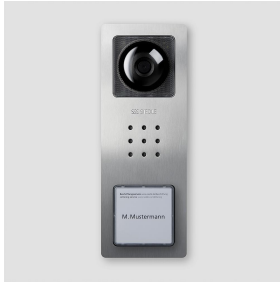

Video-Türstation Siedle
Compact
CV 850-1-04 E

210011119

Seite 2

Zeichnungen / Montage