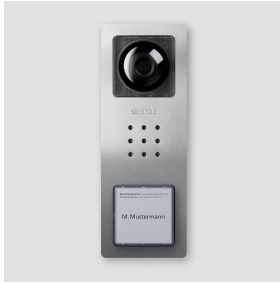

Video-Türstation Siedle
Compact
CV 850-1-04 E

210011119

Seite 3

Weitere Dokumente

CV 850-x-03 E Video-Türstation Siedle Compact
REACH und RoHs Konformität

Produktinformation
Zusatzinformation

1,8 MB

[herunterladen](#)

43,6 kB

[herunterladen](#)