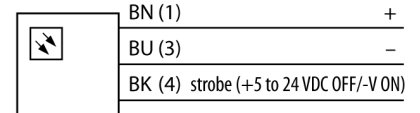

**Bildverarbeitung**  
**Spotleuchte**  
**LEDBSM**

- Schutzart: IP67
- Farbe: Blau
- Spannungsversorgung: 10..30 VDC
- Pigtail M8x1, 2m

**Anschlussbild**

**Funktionsprinzip**

Gleichmäßige Ausleuchtung auf einem kleinen konzentrierten Punkt.

<b>Typenbezeichnung</b>	LEDBSM
Ident-Nr.	3079199
<b>Einsatzzweck</b>	Bildverarbeitung
Funktion	Spotleuchte
Bauform	zylindrisch/Gewinde
Abmessungen	95.6 x Ø 29.5 mm
Gehäusewerkstoff	Metall, AL
Fensterwerkstoff	Glas, klar
Elektrischer Anschluss	Kabel mit Steckverbinder, M8 x 1, Dreidraht
Leitungslänge	2 m
LED-Lebensdauer (L70)	50000 h
Schutzart	IP67
Umgebungstemperatur	-40...+50 °C
Zulassungen	CE
<b>Betriebsspannung</b>	10...30 VDC
DC Bemessungsbetriebsstrom	≤ 360 mA
<b>Lichtart</b>	Blau
Wellenlänge	465...485nm