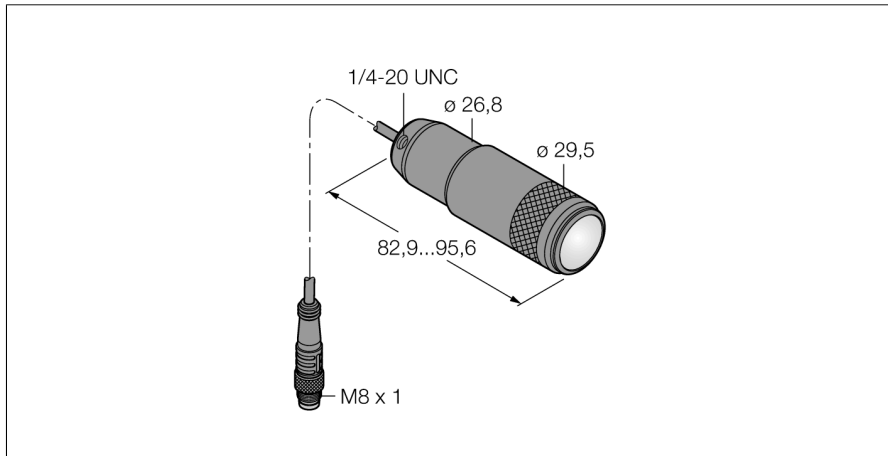

**Bildverarbeitung**  
**Spotleuchte**  
**LEDBSM**

- Schutzart: IP67
- Farbe: Blau
- Spannungsversorgung: 10..30 VDC
- Pigtail M8x1, 2m

**Anschlussbild**

**Funktionsprinzip**

Gleichmäßige Ausleuchtung auf einem kleinen konzentrierten Punkt.

<b>Typenbezeichnung</b>	LEDBSM
Ident-Nr.	3079199
<b>Einsatzzweck</b>	Bildverarbeitung
Funktion	Spotleuchte
Bauform	zylindrisch/Gewinde
Abmessungen	95.6 x Ø 29.5 mm
Gehäusewerkstoff	Metall, AL
Fensterwerkstoff	Glas, klar
Elektrischer Anschluss	Kabel mit Steckverbinder, M8 x 1, Dreidraht
Leitungslänge	2 m
LED-Lebensdauer (L70)	50000 h
Schutzart	IP67
Umgebungstemperatur	-40...+50 °C
Zulassungen	CE
<b>Betriebsspannung</b>	10...30 VDC
DC Bemessungsbetriebsstrom	≤ 360 mA
<b>Lichtart</b>	Blau
Wellenlänge	465...485nm