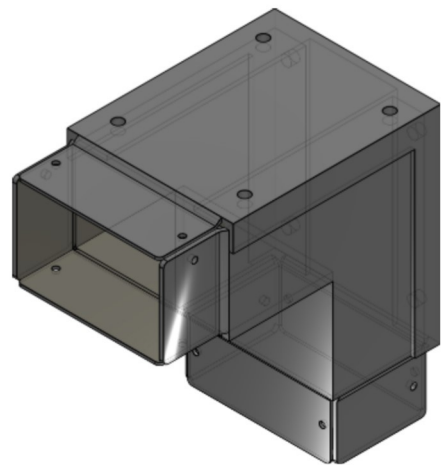

Maßzeichnungen Instafix® BKI Installationskanal

Artikelnummer: IFAE080050v

Instafix® BKI Außenecke 90° 50 x 80 x 50 mm, verzinkt
GTIN 4251636714939

Maßzeichnungen:

Einfach. Sicher. Für alle.

Wichmann Brandschutzsysteme GmbH & Co. KG • Siemensstraße 7 • 57439 Attendorn