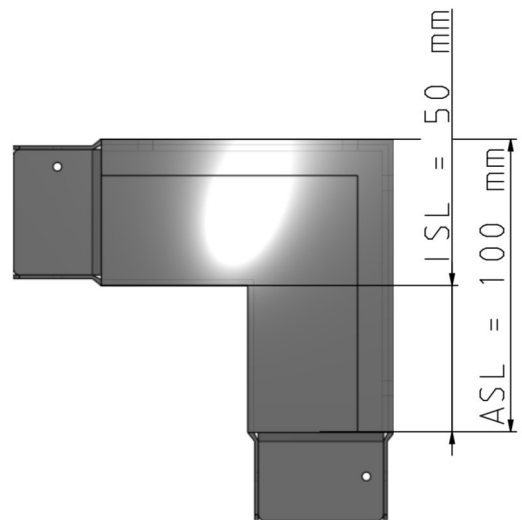

Maßzeichnungen Instafix® BKI Installationskanal

Artikelnummer: IFAE080050v

Instafix® BKI Außenecke 90° 50 x 80 x 50 mm, verzinkt
GTIN 4251636714939

Maßzeichnungen:

Einfach. Sicher. Für alle.

Wichmann Brandschutzsysteme GmbH & Co. KG • Siemensstraße 7 • 57439 Attendorn