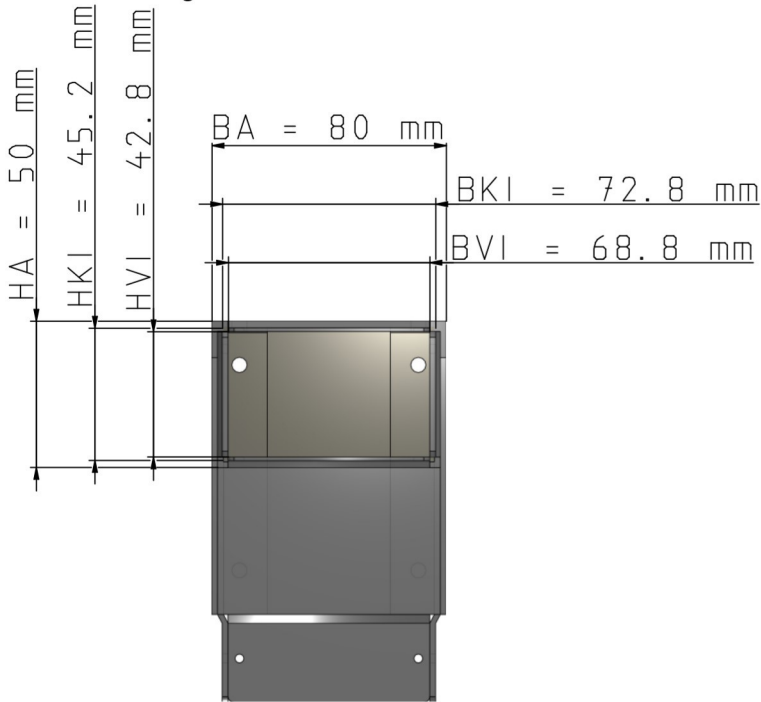

Maßzeichnungen Instafix® BKI Installationskanal

Artikelnummer: IFAE080050v

Instafix® BKI Außenecke 90° 50 x 80 x 50 mm, verzinkt
GTIN 4251636714939

Maßzeichnungen:

Einfach. Sicher. Für alle.

Wichmann Brandschutzsysteme GmbH & Co. KG • Siemensstraße 7 • 57439 Attendorn