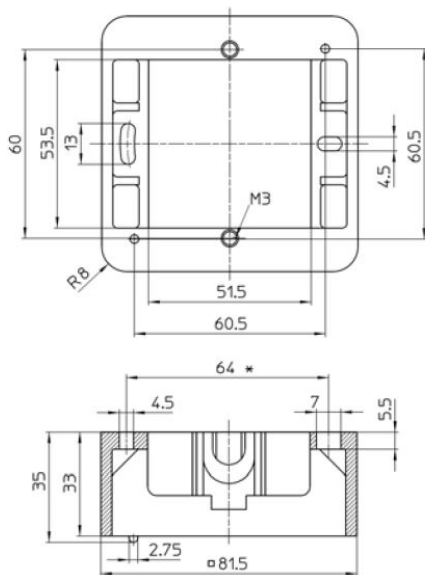

Standard Aufputz-Gehäuse 1fach, weiß

PRODUKT DATENBLATT

Zusammenstellung	Aufputz-Rahmen
Montagerichtung	horizontal und vertikal
Werkstoff	Kunststoff
Werkstoffgüte	Duroplast
Halogenfrei	Ja
Oberfläche	unbehandelt
Ausführung der Oberfläche	glänzend
Farbe	cremeweiß (elektroweiß)
Schutzart (IP)	IP20

Standard Aufputz-Gehäuse 1fach, weiß

Aufputz-Gehäuse
für STANDARD-Kombi-Rahmen 80.671 bis 80.673
für senkrechte und waagerechte Montage
1fach, Abmessung B 81 x L 81 x H 33 mm

Bestellnummer	Artikelnummer	EAN
00207111	D 80.691 W	4010105207118