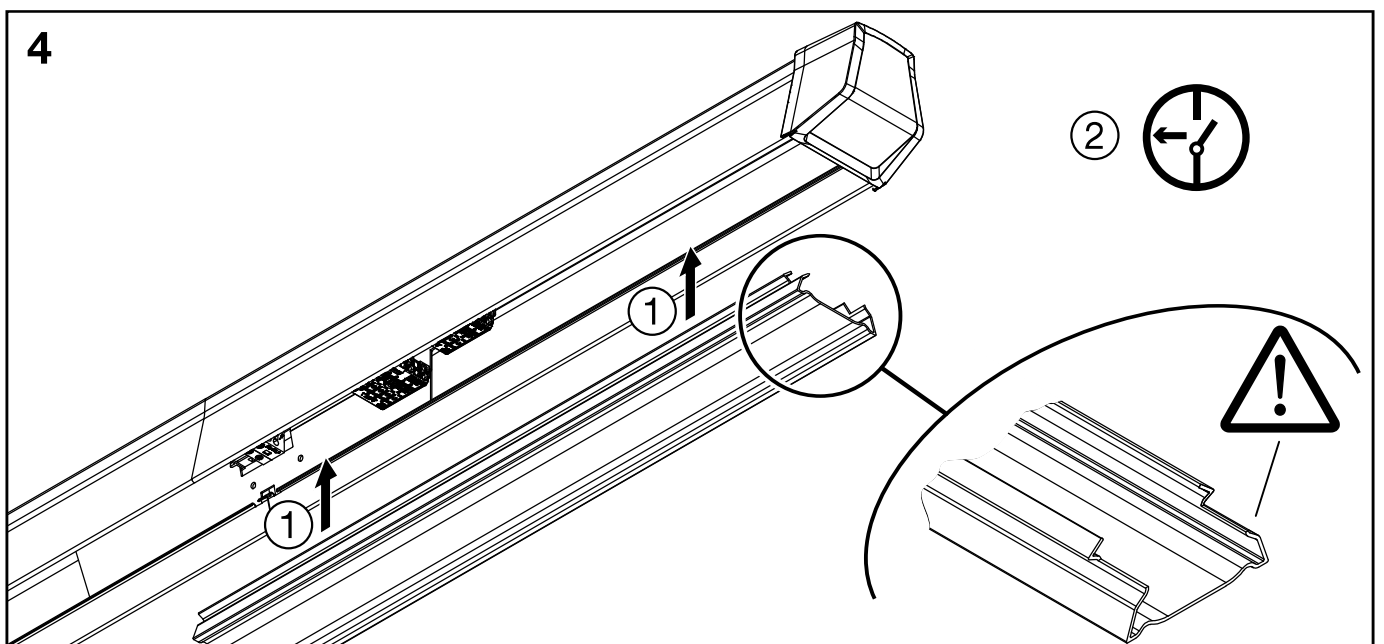

59TL . FTE

kg = 1.0

1 Umgebungstemperatur während der Installation: +5°C...+40°C
 Ambient temperature during installation:

IP40

IP20

5MA14-258182_ai
25.04.2024 / SCH

Siteco GmbH
Georg-Simon-Ohm-Straße 50
83301 Traunreut, Germany
mail: technicalsupport@siteco.de
Phone: +49 8669 / 33-844
www.siteco.com