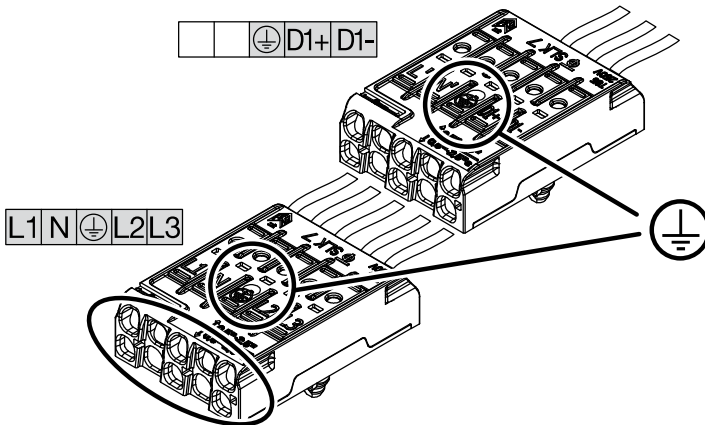

Licross®

Ausspeiser IP40

Feed out IP40

59TL . FT .

siteco

59TL . FT7

[mm]

kg = 0.9

59TL . FTE

kg = 1.0

1 Umgebungstemperatur während der Installation: +5°C...+40°C
 Ambient temperature during installation:

IP40

IP20

5MA14-258182_ai
25.04.2024 / SCH

Siteco GmbH
Georg-Simon-Ohm-Straße 50
83301 Traunreut, Germany
mail: technicalsupport@siteco.de
Phone: +49 8669 / 33-844
www.siteco.com