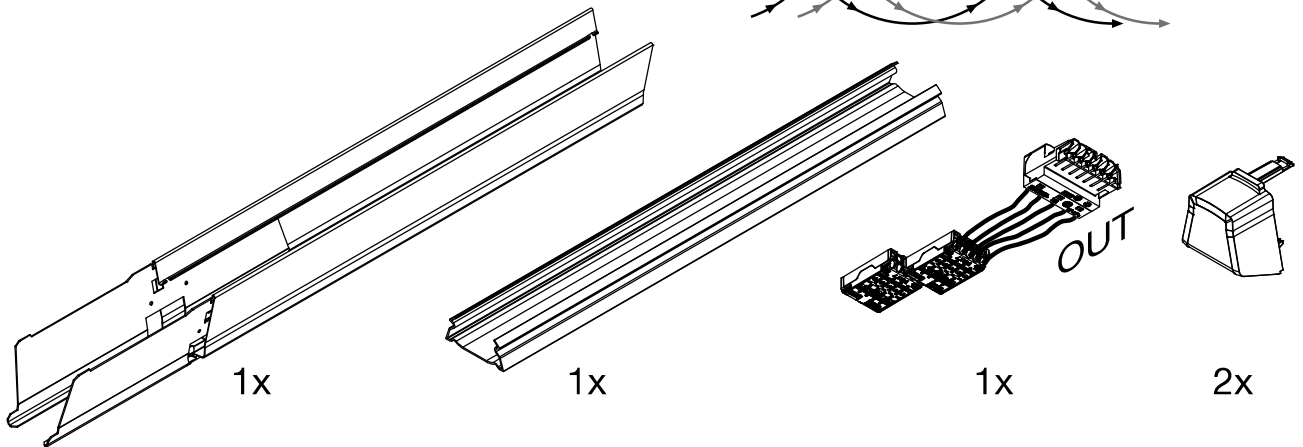

Licross®

Ausspeiser IP40

Feed out IP40

59TL . FT .

siteco

59TL . FT7

[mm]

kg = 0.9

59TL . FTE

kg = 1.0

1 Umgebungstemperatur während der Installation: +5°C...+40°C
 Ambient temperature during installation:

IP40

IP20

5MA14-258182_ai
25.04.2024 / SCH

Siteco GmbH
Georg-Simon-Ohm-Straße 50
83301 Traunreut, Germany
mail: technicalsupport@siteco.de
Phone: +49 8669 / 33-844
www.siteco.com