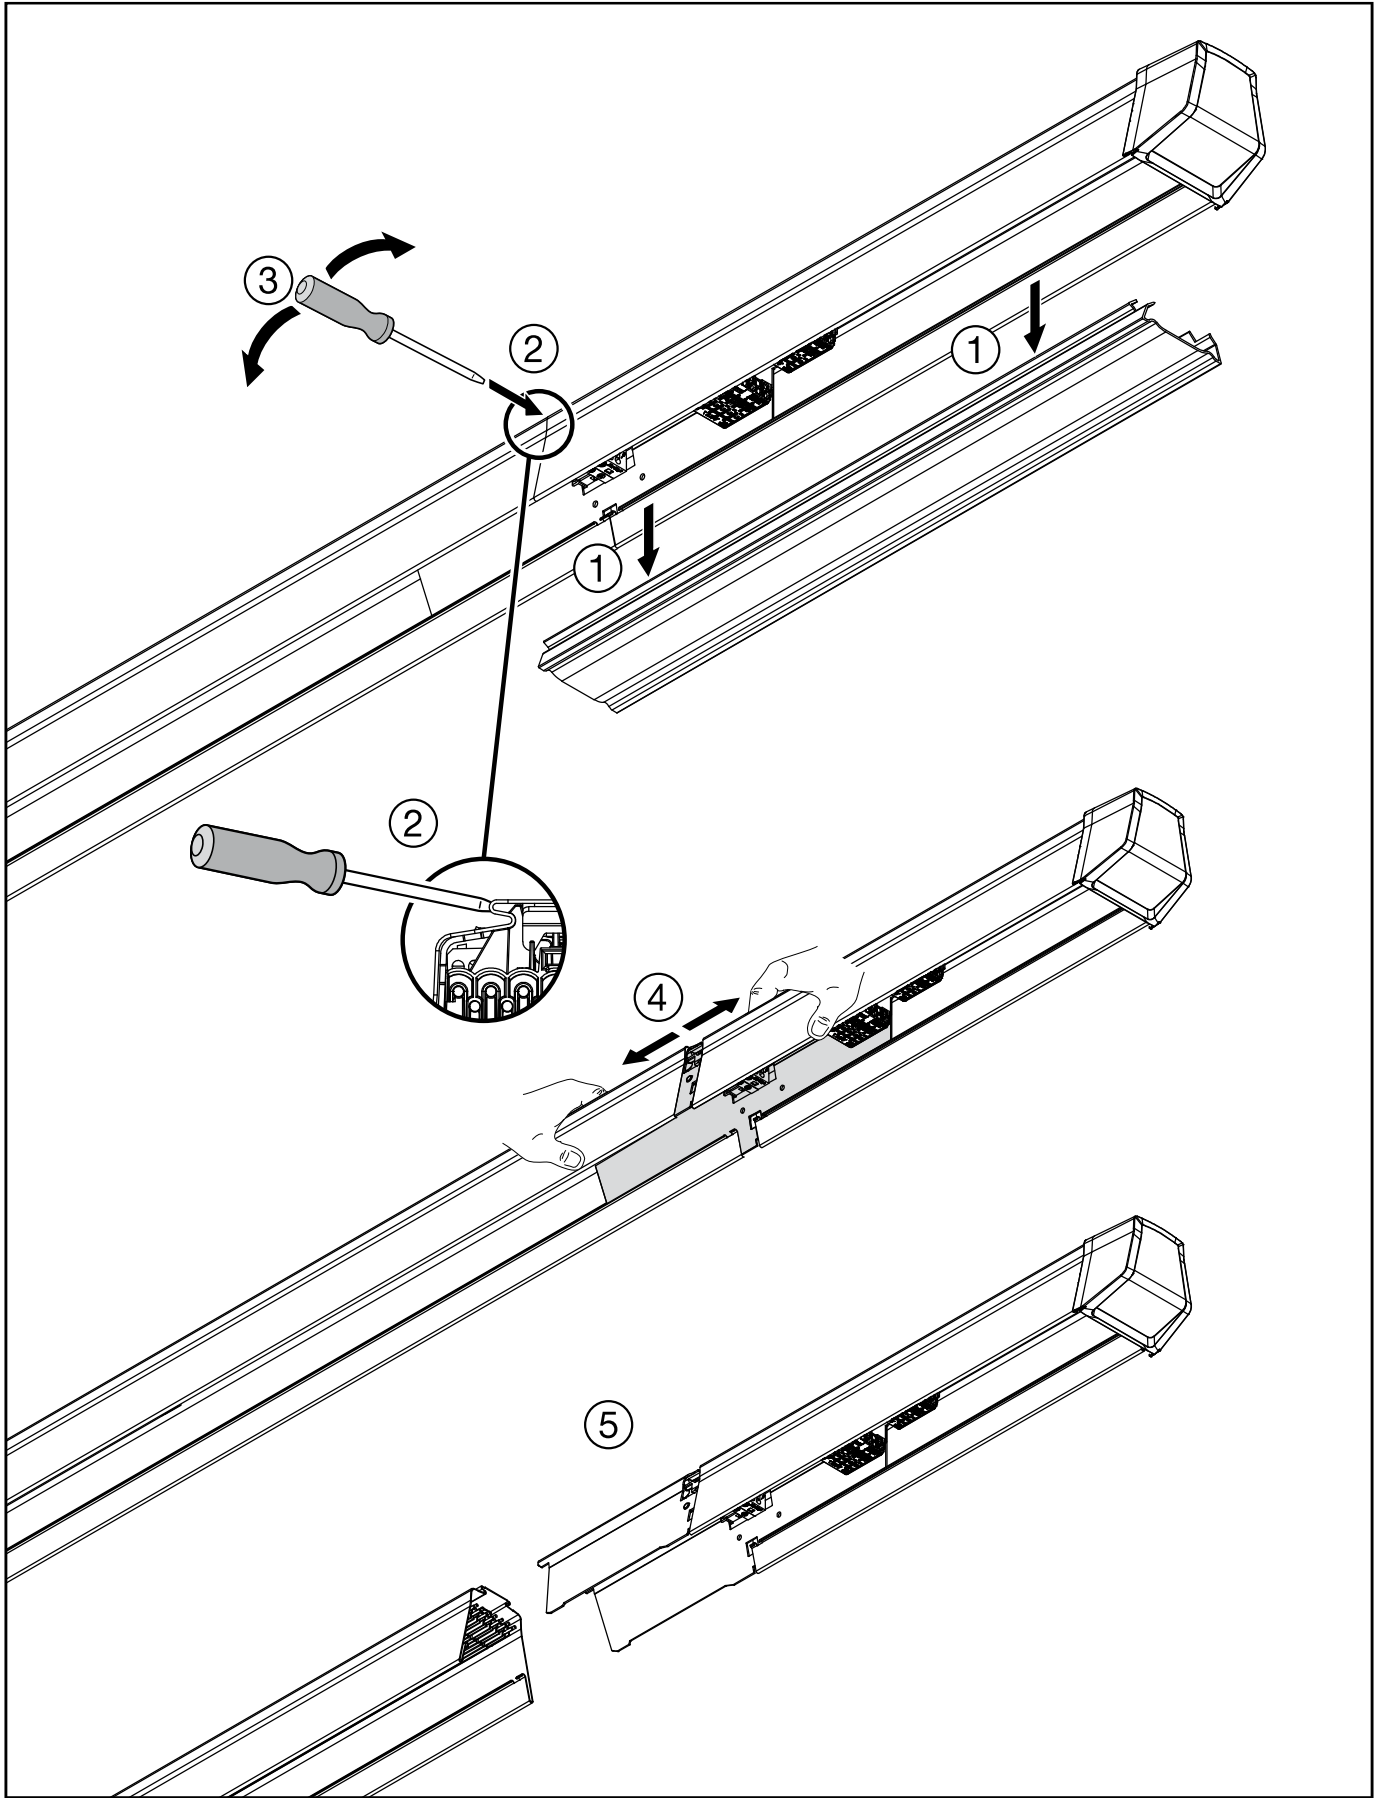

Licross®

Ausspeiser IP40

Feed out IP40

59TL . FT .

siteco

59TL . FT7

[mm]

kg = 0.9

59TL . FTE

kg = 1.0

1 Umgebungstemperatur während der Installation: +5°C...+40°C
 Ambient temperature during installation:

IP40

IP20

5MA14-258182_ai
25.04.2024 / SCH

Siteco GmbH
Georg-Simon-Ohm-Straße 50
83301 Traunreut, Germany
mail: technicalsupport@siteco.de
Phone: +49 8669 / 33-844
www.siteco.com