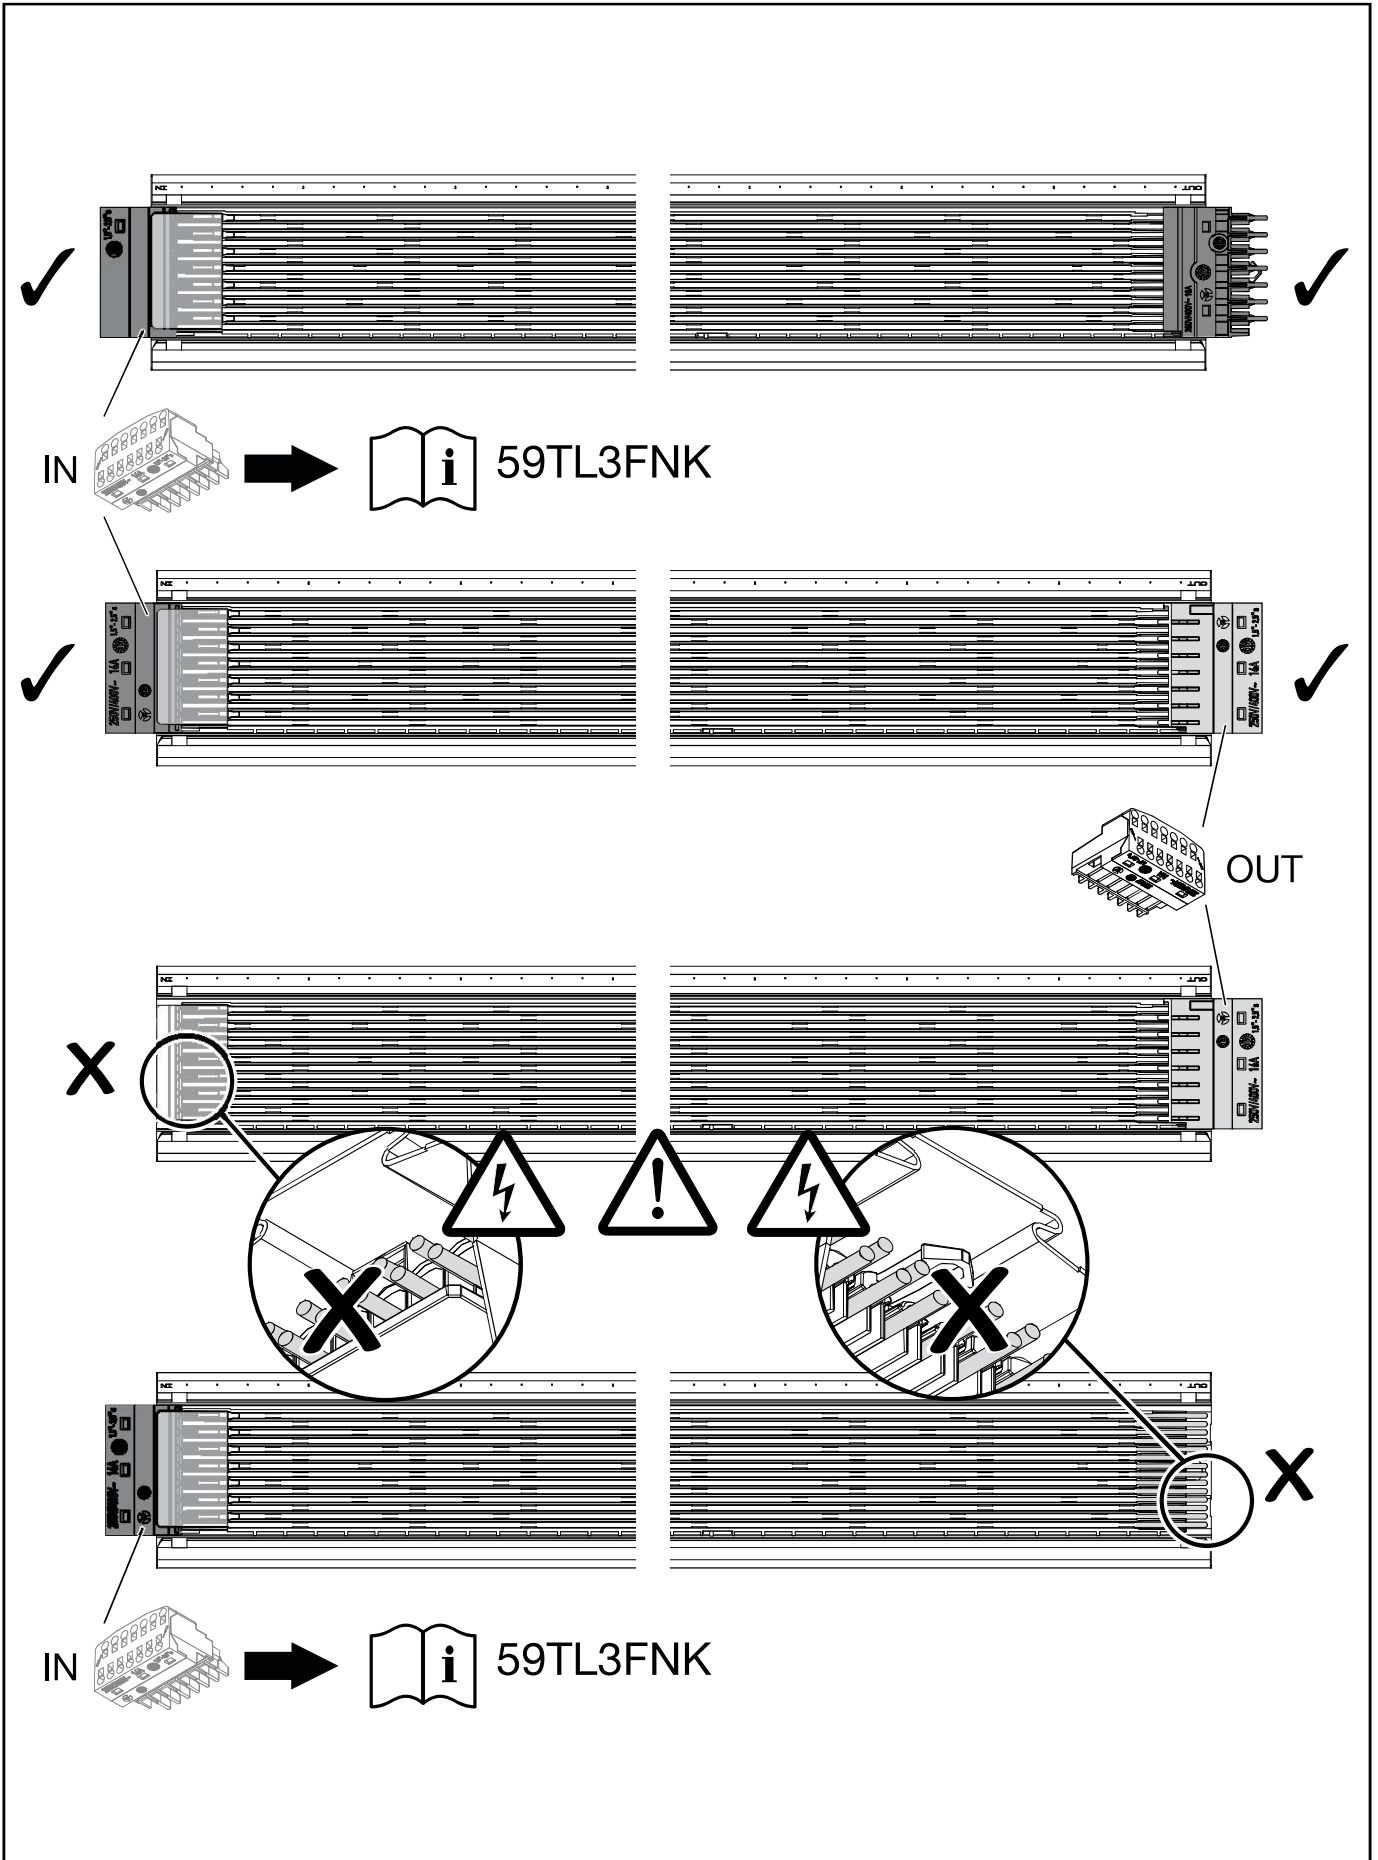

Licross®

Ausspeiser IP40

Feed out IP40

59TL . FT .

siteco

59TL . FT7

[mm]

kg = 0.9

59TL . FTE

kg = 1.0

1 Umgebungstemperatur während der Installation: +5°C...+40°C
 Ambient temperature during installation:

IP40

IP20

5MA14-258182_ai
25.04.2024 / SCH

Siteco GmbH
Georg-Simon-Ohm-Straße 50
83301 Traunreut, Germany
mail: technicalsupport@siteco.de
Phone: +49 8669 / 33-844
www.siteco.com