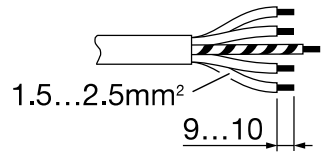

Licross®

Ausspeiser IP40

Feed out IP40

59TL . FT .

siteco

59TL . FT7

[mm]

kg = 0.9

59TL . FTE

kg = 1.0

1 Umgebungstemperatur während der Installation: +5°C...+40°C
 Ambient temperature during installation:

IP40

IP20

5MA14-258182_ai
25.04.2024 / SCH

Siteco GmbH
Georg-Simon-Ohm-Straße 50
83301 Traunreut, Germany
mail: technicalsupport@siteco.de
Phone: +49 8669 / 33-844
www.siteco.com