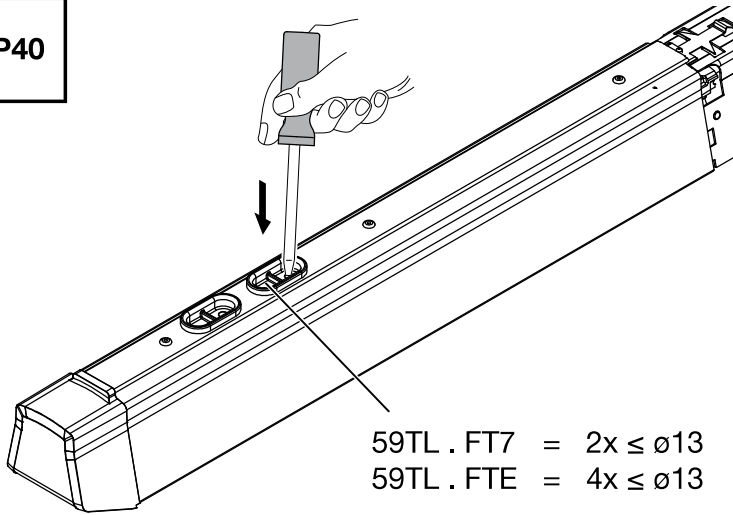

Licross®

Ausspeiser IP40

Feed out IP40

59TL . FT .

siteco

59TL . FT7

[mm]

kg = 0.9

59TL . FTE

kg = 1.0

1 Umgebungstemperatur während der Installation: +5°C...+40°C
 Ambient temperature during installation:

IP40

IP20

5MA14-258182_ai
25.04.2024 / SCH

Siteco GmbH
Georg-Simon-Ohm-Straße 50
83301 Traunreut, Germany
mail: technicalsupport@siteco.de
Phone: +49 8669 / 33-844
www.siteco.com