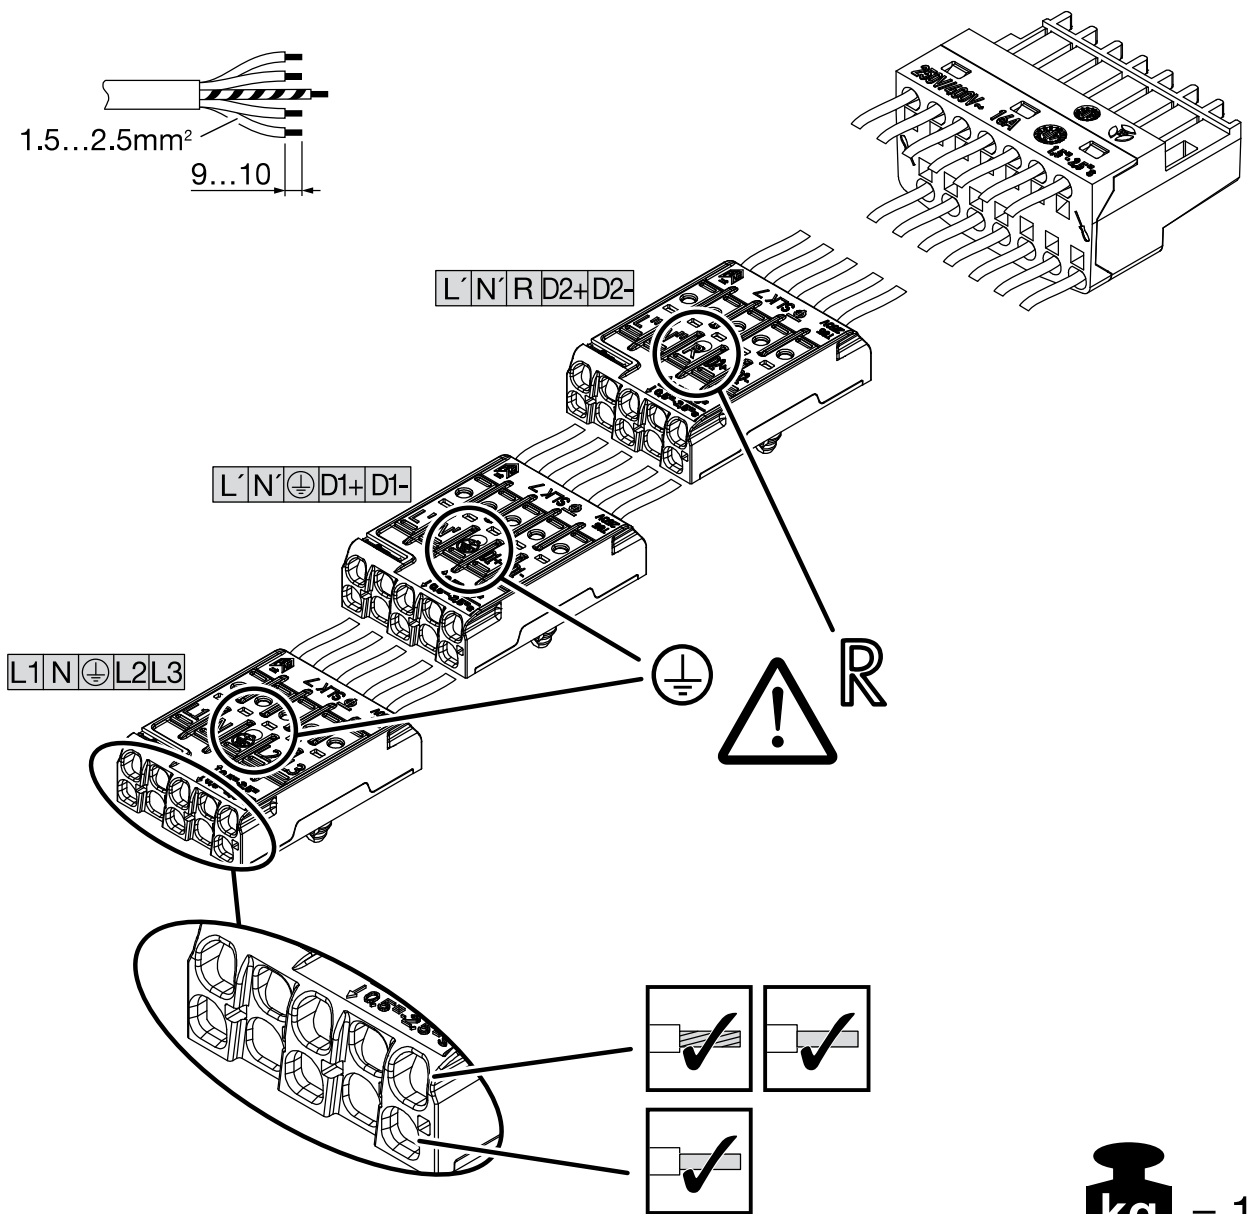

Licross®

Ausspeiser IP40

Feed out IP40

59TL . FT .

siteco

59TL . FT7

[mm]

kg = 0.9

59TL . FTE

kg = 1.0

1 Umgebungstemperatur während der Installation: +5°C...+40°C
 Ambient temperature during installation:

IP40

IP20

5MA14-258182_ai
25.04.2024 / SCH

Siteco GmbH
Georg-Simon-Ohm-Straße 50
83301 Traunreut, Germany
mail: technicalsupport@siteco.de
Phone: +49 8669 / 33-844
www.siteco.com