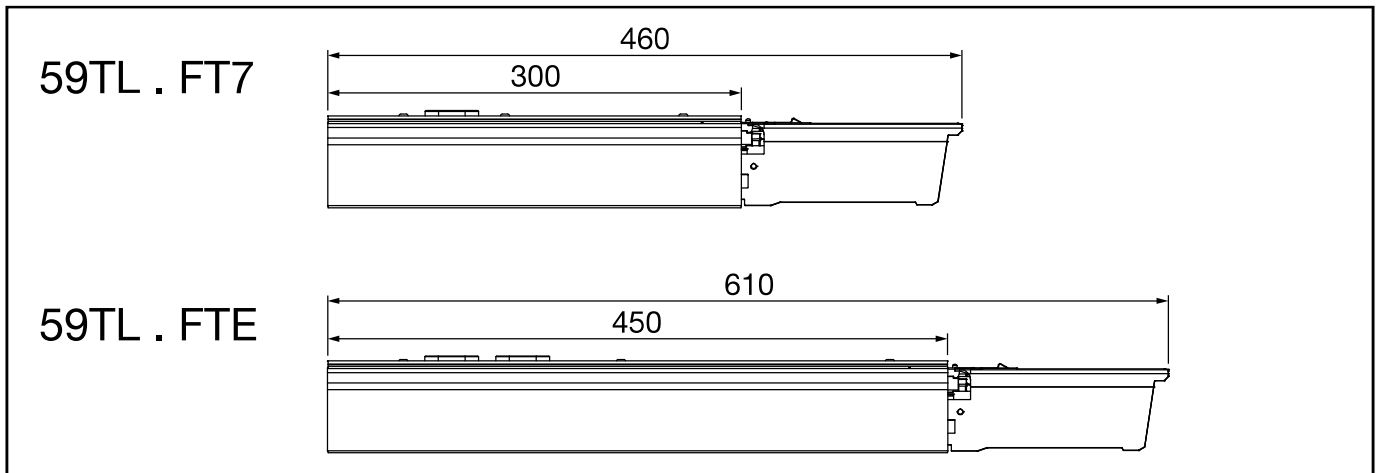

Licross®

Ausspeiser IP40

Feed out IP40

59TL . FT .

siteco

59TL . FT7

[mm]

kg = 0.9

59TL . FTE

kg = 1.0

1 Umgebungstemperatur während der Installation: +5°C...+40°C
 Ambient temperature during installation:

IP40

IP20

5MA14-258182_ai
25.04.2024 / SCH

Siteco GmbH
Georg-Simon-Ohm-Straße 50
83301 Traunreut, Germany
mail: technicalsupport@siteco.de
Phone: +49 8669 / 33-844
www.siteco.com