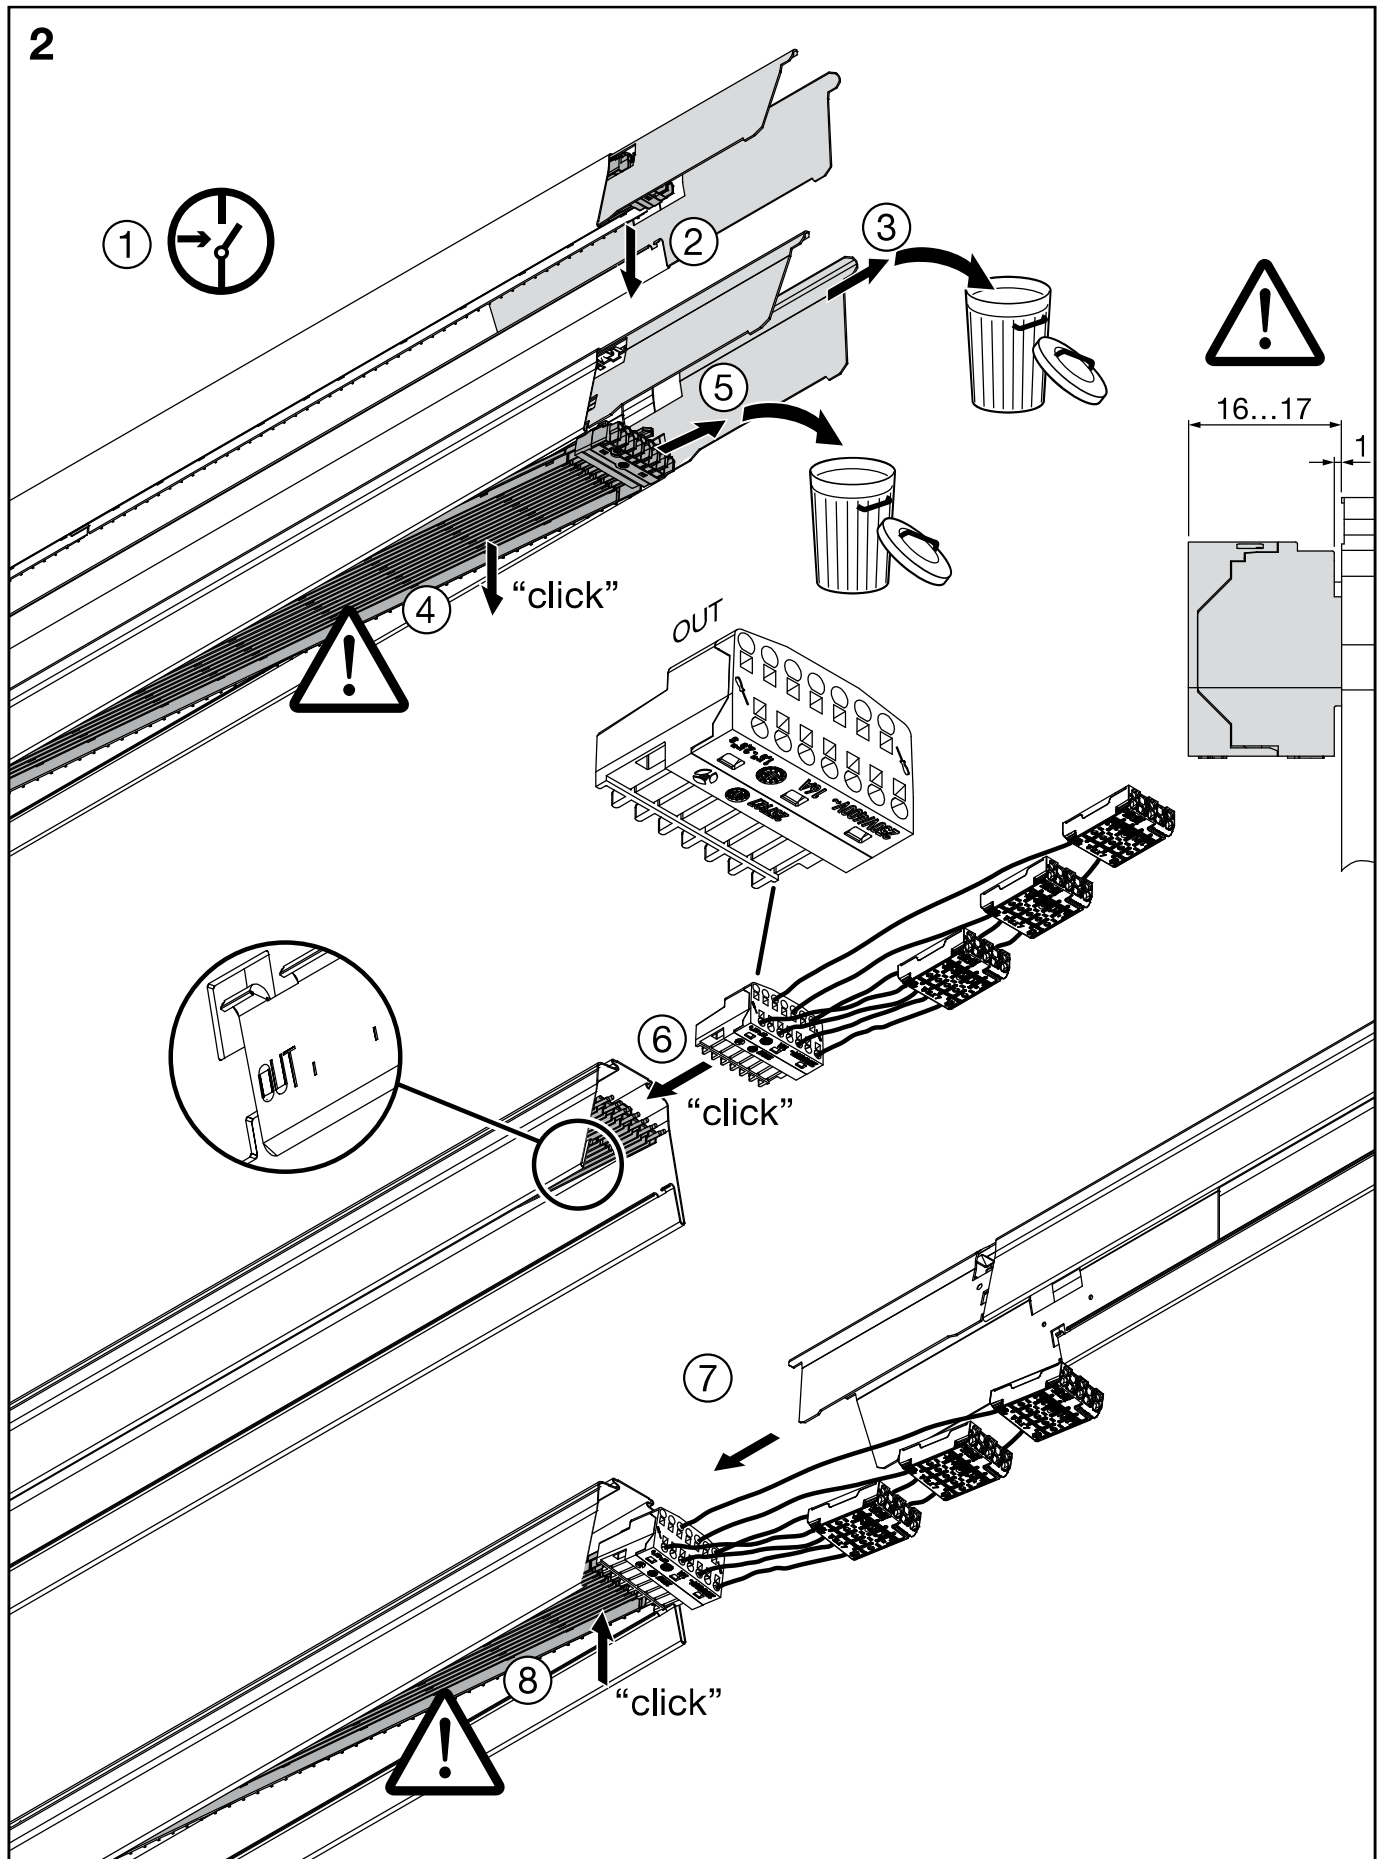

Licross®

Ausspeiser IP40

Feed out IP40

59TL . FT .

siteco

59TL . FT7

[mm]

kg = 0.9

59TL . FTE

kg = 1.0

1 Umgebungstemperatur während der Installation: +5°C...+40°C
 Ambient temperature during installation:

IP40

IP20

5MA14-258182_ai
25.04.2024 / SCH

Siteco GmbH
Georg-Simon-Ohm-Straße 50
83301 Traunreut, Germany
mail: technicalsupport@siteco.de
Phone: +49 8669 / 33-844
www.siteco.com