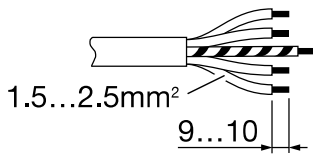

Licross®

Ausspeiser IP40

Feed out IP40

59TL . FT .

siteco

59TL . FT7

[mm]

kg = 0.9

59TL . FTE

kg = 1.0

1 Umgebungstemperatur während der Installation: +5°C...+40°C
 Ambient temperature during installation:

IP40

IP20

5MA14-258182_ai
25.04.2024 / SCH

Siteco GmbH
Georg-Simon-Ohm-Straße 50
83301 Traunreut, Germany
mail: technicalsupport@siteco.de
Phone: +49 8669 / 33-844
www.siteco.com