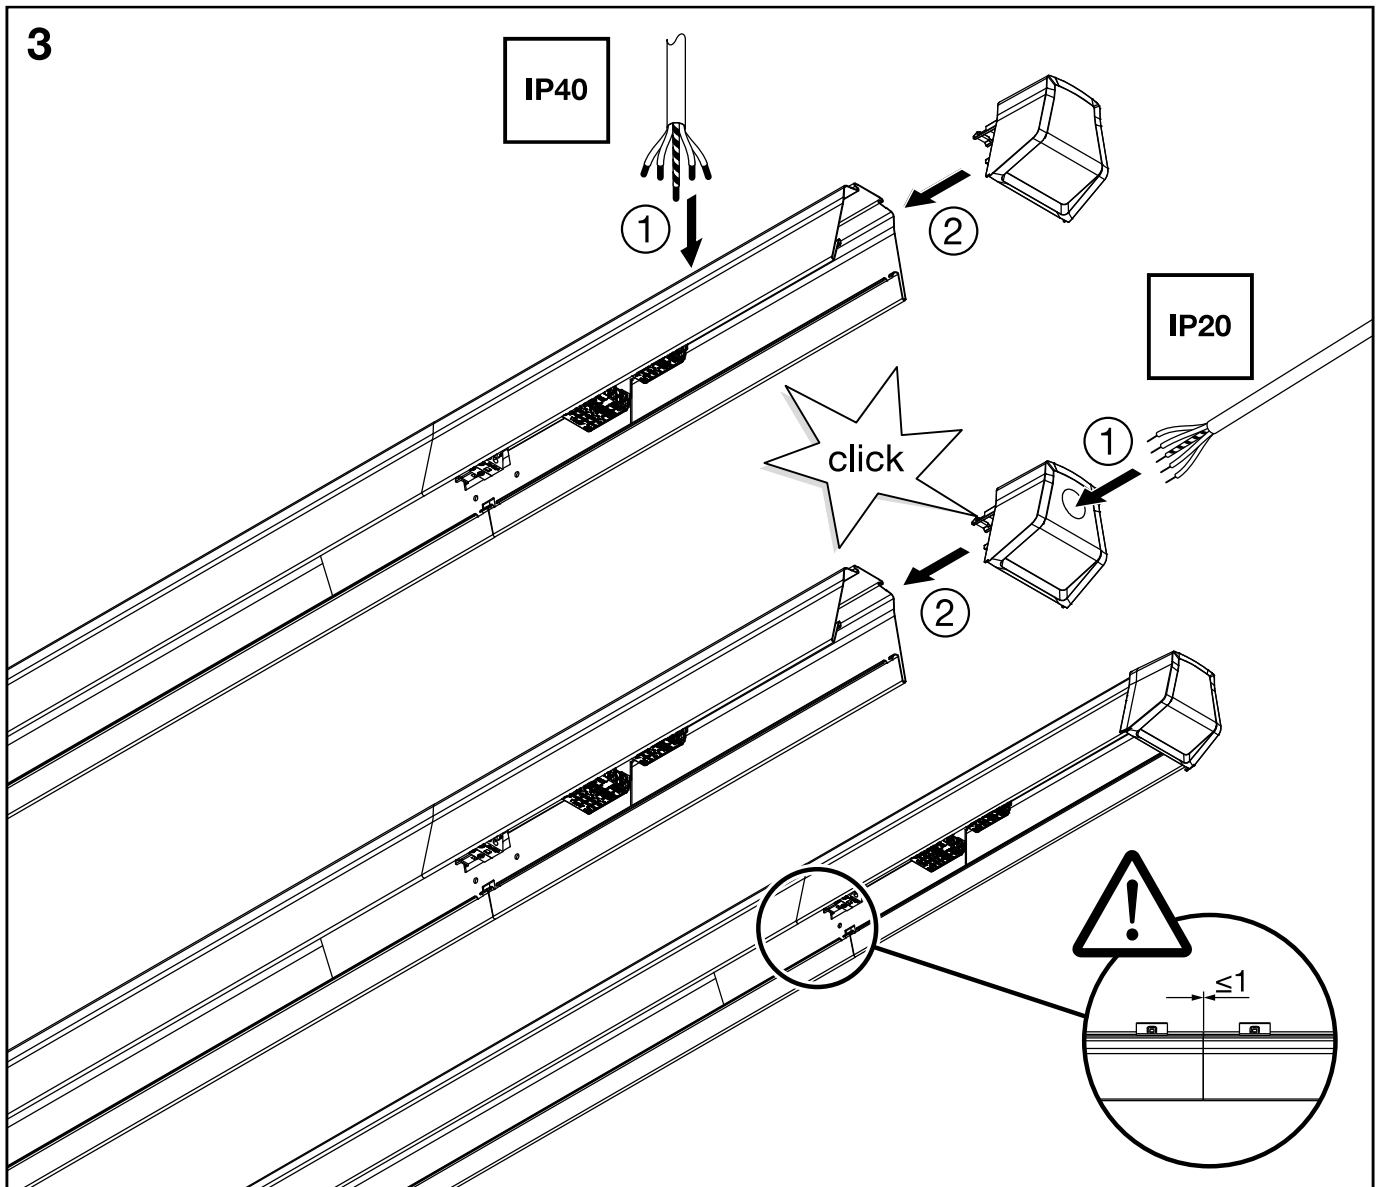

Licross®

Ausspeiser IP40

Feed out IP40

59TL . FT .

siteco

59TL . FT7

[mm]

kg = 0.9

59TL . FTE

kg = 1.0

1 Umgebungstemperatur während der Installation: +5°C...+40°C
 Ambient temperature during installation:

IP40

IP20

5MA14-258182_ai
25.04.2024 / SCH

Siteco GmbH
Georg-Simon-Ohm-Straße 50
83301 Traunreut, Germany
mail: technicalsupport@siteco.de
Phone: +49 8669 / 33-844
www.siteco.com