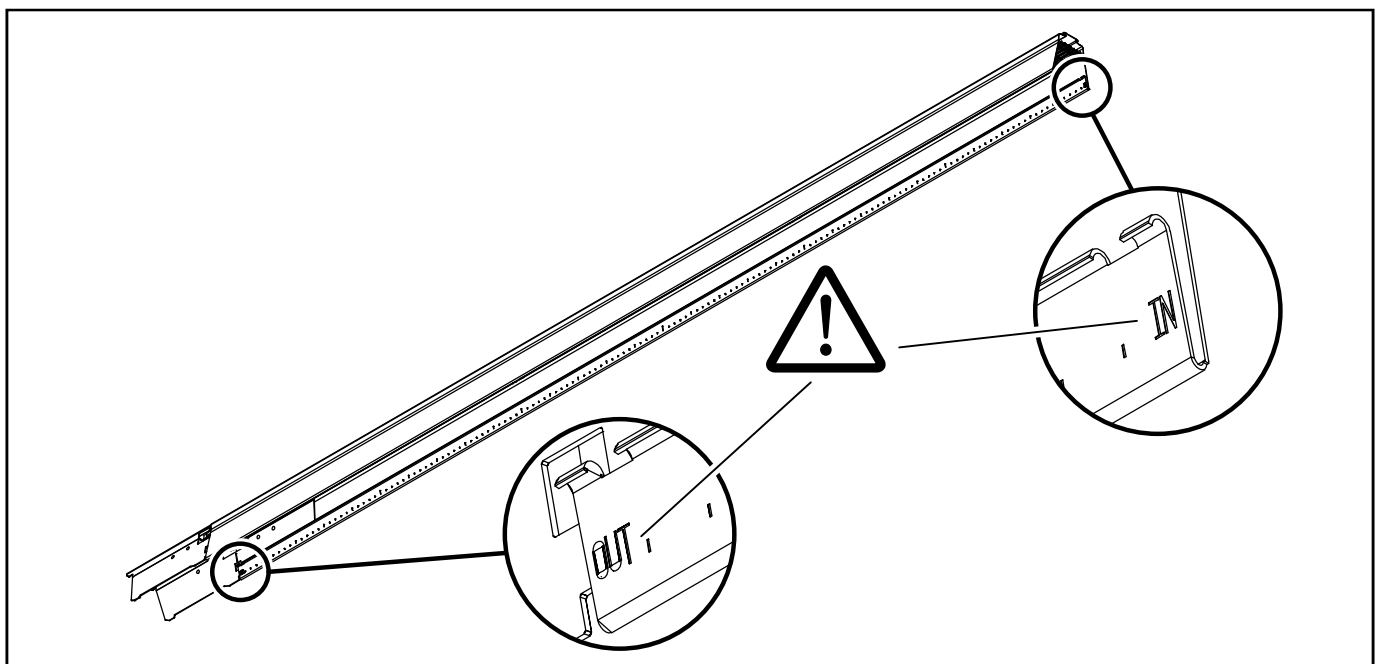

59TL . FTE

kg = 1.0

1 Umgebungstemperatur während der Installation: +5°C...+40°C
 Ambient temperature during installation:

IP40

IP20

5MA14-258182_ai
25.04.2024 / SCH

Siteco GmbH
Georg-Simon-Ohm-Straße 50
83301 Traunreut, Germany
mail: technicalsupport@siteco.de
Phone: +49 8669 / 33-844
www.siteco.com