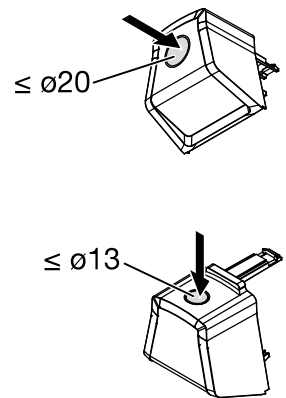

Licross®

Ausspeiser IP40

Feed out IP40

59TL . FT .

siteco

59TL . FT7

[mm]

kg = 0.9

59TL . FTE

kg = 1.0

1 Umgebungstemperatur während der Installation: +5°C...+40°C
 Ambient temperature during installation:

IP40

IP20

5MA14-258182_ai
25.04.2024 / SCH

Siteco GmbH
Georg-Simon-Ohm-Straße 50
83301 Traunreut, Germany
mail: technicalsupport@siteco.de
Phone: +49 8669 / 33-844
www.siteco.com