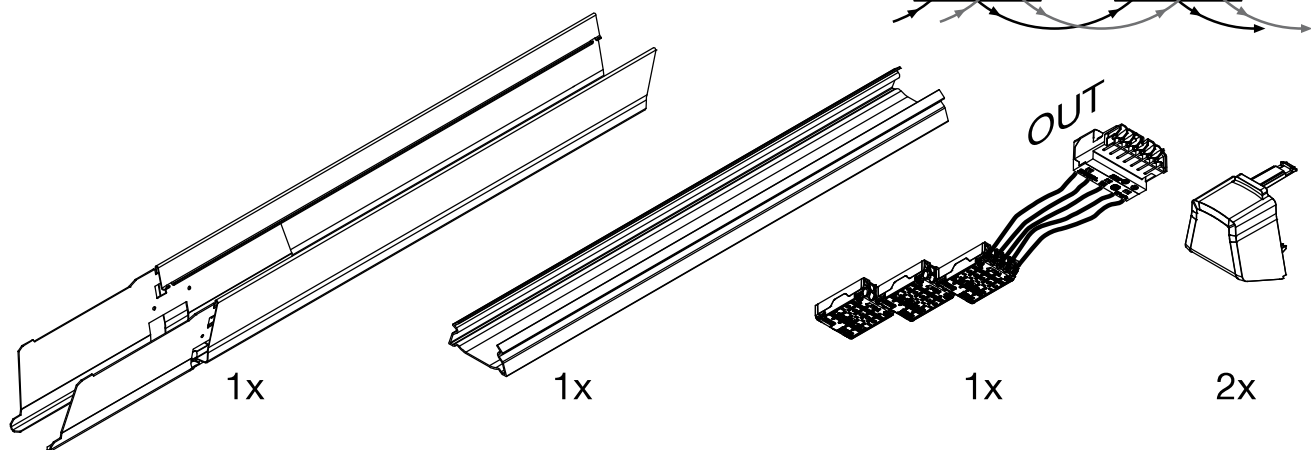

Licross®

Ausspeiser IP40

Feed out IP40

59TL . FT .

siteco

59TL . FT7

[mm]

kg = 0.9

59TL . FTE

kg = 1.0

1 Umgebungstemperatur während der Installation: +5°C...+40°C
 Ambient temperature during installation:

IP40

IP20

5MA14-258182_ai
25.04.2024 / SCH

Siteco GmbH
Georg-Simon-Ohm-Straße 50
83301 Traunreut, Germany
mail: technicalsupport@siteco.de
Phone: +49 8669 / 33-844
www.siteco.com