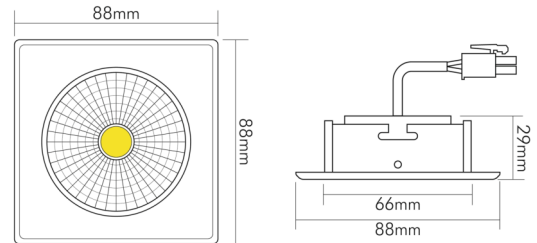

DATENBLATT

5068Q ECO Flat 8W ni.-geb. 3000K 24° 350mA

LED Downlight 5068Q ECO Flat quadratisch, COB LED, schwenkbar

Artikelnummer	1856786923
GTIN	4044538062259

□

Abdeckung der Leuchte mit Wärmedämmmaterial möglich	nein

ENERGIEVERBRAUCHSKENNZEICHNUNG

Energieeffizienzklasse	E
Artikelnummer der Lichtquelle	1856786923
EPREL-Registrierungsnummer	931461

LICHTTECHNISCHE EIGENSCHAFTEN

Lichtkegel	mediumstrahlend 21-40°
Lichtquellentyp	DLS/NMLS
Ungebündeltes [NDLS] oder gebündeltes Licht [DLS]	DLS
Farbtemperatur	3000 K
Lichtfarbe	warmweiß
LED Effizienz	110 lm/W
Gesamtlichtstrom	850 lm
Nutzlichtstrom [Φuse]	810 lm
Nutzlichtstrom [Φuse] bezogen auf	schmalem Kegel (90°)
Ausstrahlwinkel	24°
Farbabstand [McAdam]	3 SDCM
Farbwiedergabeindex Ra	90
Farbwiedergabeindex R9	44
Farbwertanteil [x]	0,44

Stand:
05.09.2022
18:03:00