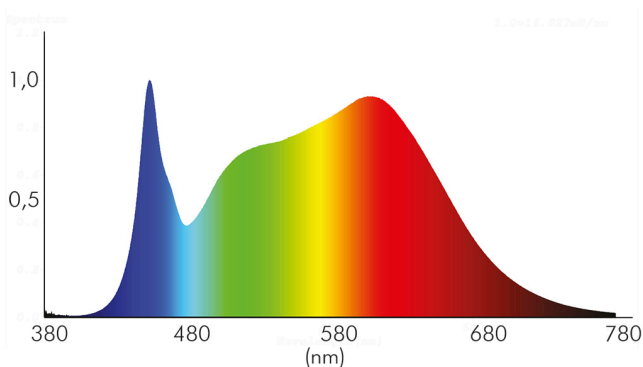

DATENBLATT

5068Q ECO Flat 8W ni.-geb. 3000K 24° 350mA

LED Downlight 5068Q ECO Flat quadratisch, COB LED, schwenkbar

Farbwertanteil [y]	0,403
Bildschirmarbeitsplatztauglich nach EN 12464-1	nein
Spitzen-Lichtstärke	2220 cd
Lichtverteiler	Reflektor
L80B10 - Lebensdauer bei 25 °C	50000 h
L70B50 - Lebensdauer bei 25°C	50000 h
Lebensdauerfaktor	0,9
Lichtstromerhalt	0,96
Verwendete Beleuchtungstechnologie	LED
Farbe steuerbar (RGB)	nein
Blendschutzschild	nein
Hülle	keine Hülle
Farblich abstimmbare Lichtquelle	nein
Gesamtlichtstrom einstellbar	nein
Farbtemperatur einstellbar	nein
Lichtquelle austauschbar	nein
Lichtquelle mit hoher Leuchtdichte	nein
Leuchtenlichtfläche	transparent
Lichtverteilung	symmetrisch
Lichtaustritt	direkt
Leuchtmittel	COB LED
Geeignet für Leuchtmittelanzahl	1
Mindestabstand pro Leuchte	0,05 m

Spektrale Strahlungsverteilung (250..800 nm) - Diagramm

ELEKTRISCHE EIGENSCHAFTEN

Stand:
05.09.2022
18:03:00