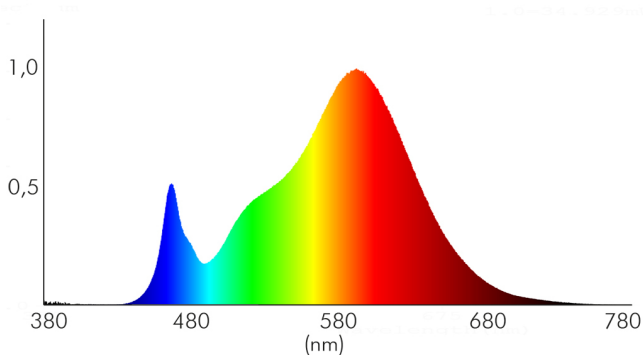

LED Panel Q1 alu 18W 830 dim 1-10V

LED Panel zur schnellen, einfachen Montage

Lichtquellentyp	DLS/NMLS
Lichtstromrückgang bei mittl. Nutzungsdauer 50.000 h bei 25 °C Umgebungstemperatur	80 %
Ausfallrate bei mittl. Nutzungsdauer von 50.000 h bei 25 °C Umgebungstemperatur	10 %
Konstant-Lichtstrom-Regelung	nein
Farbtemperatur	3000 K
Farbwiedergabeindex Ra	80
Lichtfarbe	warmweiß
Ausstrahlwinkel	120°
Leuchtmittel	SMD-LED
Gesamtlichtstrom	1780 lm
Spitzen-Lichtstärke	641 cd
Farbabstand [McAdam]	4 SDCM
Lichtaustritt	direkt
Blendungsbegrenzung [UGR] längs	22
Blendungsbegrenzung [UGR] quer	22
Farbe steuerbar (RGB)	nein
Farblich abstimmbare Lichtquelle	nein

Spektrale Strahlungsverteilung (250..800 nm) - Diagramm

ELEKTRISCHE EIGENSCHAFTEN

Vernetzte Lichtquelle [CLS]	nein
Austauschbares Betriebsgerät	ja
Dimmbar	ja
Spannungsart	AC
Nennstrom max.	700 mA

Eine Haftung für die von uns gelieferte Ware ist jedoch bei Vorliegen von natürlicher Abnutzung, Verschleiß sowie Verbrauch, insbesondere bei Betriebsmitteln LEDs etc. grundsätzlich ausgeschlossen und zwar auch dann, wenn diese bei Lieferung bereits mit der Ware verbunden sind. Angaben zur durchschnittlichen Lebensdauer und Lichtfarben dienen nur der Orientierung, sind unverbindlich und stellen keine Beschaffenheitsvereinbarung dar. Technische und gestalterische Änderungen im Zuge stetiger Produktentwicklungen vorbehalten. nobile AG – Wächtersbacher Str. 78 - 60386 Frankfurt/M. Germany - www.nobile.de

Stand:
01.02.2022
14:18:00