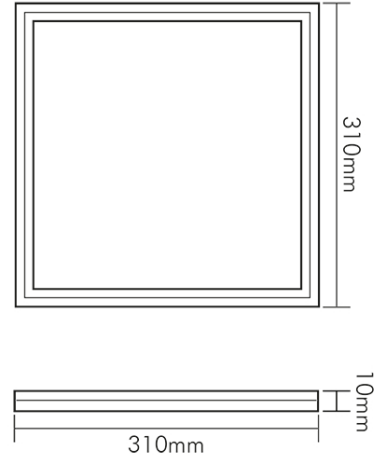

DATENBLATT

LED Panel Q1 alu 18W 830 dim 1-10V

LED Panel zur schnellen, einfachen Montage

Artikelnummer	1560141243
GTIN	4044538049212

ENERGIEVERBRAUCHSKENNZEICHNUNG

Artikelnummer der Lichtquelle	1560141247
EPREL-Registrierungsnummer	930273
Energieeffizienzklasse	F

LICHTTECHNISCHE EIGENSCHAFTEN

Lichtverteilung	symmetrisch
Lichtstromerhalt	0,96
Lichtverteiler	Diffusorlinse/-optik/-panel
L80B10 - Lebensdauer bei 25 °C	50000 h
L70B50 - Lebensdauer bei 25°C	50000 h
Gesamtlichtstrom einstellbar	stufenlos
Farbwertanteil [x]	0,4471
Farbwertanteil [y]	0,4067
Verwendete Beleuchtungstechnologie	LED
Ungebündeltes [NDLS] oder gebündeltes Licht [DLS]	DLS
Blendschutzschild	nein
Nutzlichtstrom [Φ_{use}]	1500 lm
Nutzlichtstrom [Φ_{use}] bezogen auf	breitem Kegel (120°)
Lebensdauerfaktor	0,9
Hülle	keine Hülle
Farbwiedergabeindex R9	8
Lichtquelle mit hoher Leuchtdichte	nein

Stand:
01.02.2022
14:18:00