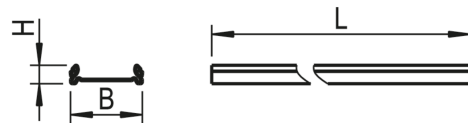

Allgemein

Produktkategorie	Mechanisches Zubehör
Garantie	5 Jahre

Abmessungen

Maß L	4500 mm
Maß B	58 mm
Maß H	15 mm
Nettogewicht	0,518 kg

Montage

Montageart	Stromschiene
Montageort	Tragschiene

Gehäuse

Farbe	verkehrsweiß, ähnlich RAL 9016
Schutzart	IP20
Glühdrahtprüfung	850 °C
Werkstoff des Gehäuses	Kunststoff

Maßzeichnung

Zubehör

Artikelbezeichnung	Artikelnummer	Produktbeschreibung
VLSBKD-AD DICHT. BLINDABDDECK.	1207191AD	Dichtung Blindabdeckung VLBK/VLBKM...-SI für IP54, 1 Stück
VLSBKD-SW DICHT. BLINDABDDECK.	1207191SW	Dichtung Blindabdeckung VLBK/VLBKM...-SW für IP54, 1 Stück
VLSBKD DICHTUNG BLINDABDECKUNG	1207191	Dichtung für Blindabdeckung VLBK/VLBKM IP54, 1 Stück

Produktkategorie: Mechanisches Zubehör

Maß L: 4500 mm

Maß B: 58 mm

Maß H: 15 mm

Montageart: Stromschiene

Montageort: Tragschiene

Farbe: verkehrsweiß, ähnlich RAL 9016

Schutzart: IP20