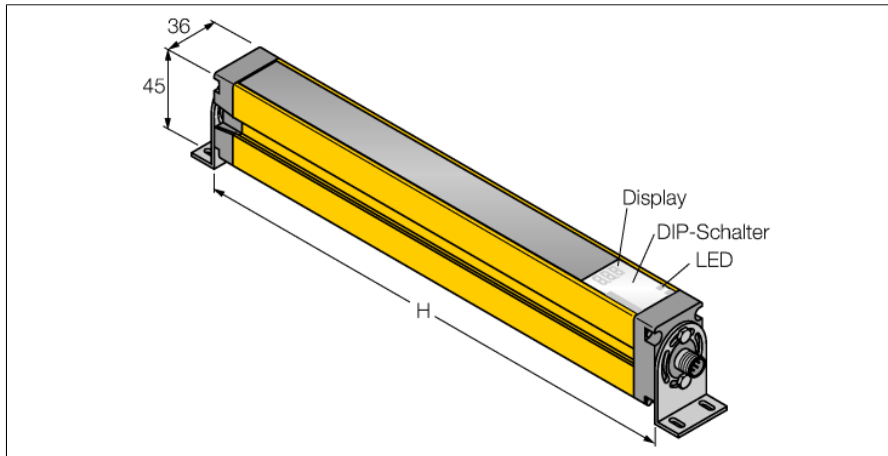

Personenschutz Lichtvorhang

Sender

SLSE30-600Q8

- Stecker M12 x 1, 8-polig
- Schutzart IP65
- Einstellung über DIP-Schalter
- Betriebsspannung 24 VDC +/-15%
- Auflösung 30 mm
- Überwachungsfeldhöhe 600 mm
- Bei jedem Gerät sind zwei Haltwinkel EZA-MBK-11 im Lieferumfang enthalten, bei Gerätelängen ab 900 mm ein zusätzlicher Haltwinkel EZA-MBK-12
- Personenschutzart Cat 4, PL e nach EN ISO 13849-1:2008
- Typ 4 nach IEC 61496-1,-2
- SIL 3 nach IEC 61508

Typenbezeichnung	SLSE30-600Q8
Ident-Nr.	3072370
Funktion	Lichtvorhang
Lichtart	IR
Wellenlänge	950 nm
Optische Auflösung	30 mm
Reichweite	100...18000 mm
Überwachungsfeldhöhe	600 mm
Anzahl der Strahlen	40
Mit Mutingfunktion	Nein
Umgebungstemperatur	0...+50 °C
Betriebsspannung	20...28 VDC
Restwelligkeit	< 10 % U _n
DC Bemessungsbetriebsstrom	≤ 100 mA
Kurzschlusschutz	ja
Verpolungsschutz	ja
Ansprechzeit typisch	< 15 ms
Mit Wiederanlaufsperr	Ja
Ausblendung möglich	Ja
Zulassungen	CE, cULus listed
Bauform	Quader, EZ-Screen
Abmessungen	45 mm x 36 mm x 671 mm
Gehäusewerkstoff	Metall, AL, Gelber Polyester
Linse	Kunststoff, Acryl
Kaskadierbar	Nein
Elektrischer Anschluss	Steckverbinder, M12 x 1
Adernquerschnitt	8 mm ²
Schutzart	IP65
Vibrationsfestigkeit	10-55 Hz bei 0,35 mm
Schockprüfung	10 g bei 16 ms (6000 Zyklen)
Betriebsspannungsanzeige	LED, grün

Anschlussbild

Funktionsprinzip

Der hochauflösende Personenschutz-Sicherheitslichtvorhang besteht aus Sender und Empfänger. Da das System optisch synchronisiert wird, ist keine Verdrahtung zwischen der Sende- und Empfangseinheit erforderlich. Die Sicherheitsschaltausgänge des Empfängers werden direkt mit einem Lastrelais verbunden und bewirken den sofortigen Stopp des gefährlichen Maschinenzyklus. Über die zweikanalige Überwachung des Schaltgerätes und den diversitär redundanten Aufbau, bei dem zwei Prozessoren eine gegenseitige Kontrolle bewirken, wird die Personenschutzart Typ 4 nach IEC 61496 erfüllt.