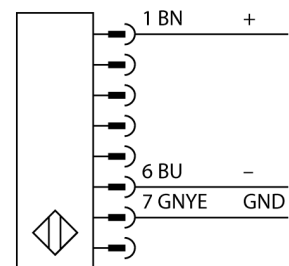

Personenschutz Lichtvorhang

Sender

SLSE30-600Q8

- Stecker M12 x 1, 8-polig
- Schutzart IP65
- Einstellung über DIP-Schalter
- Betriebsspannung 24 VDC +/-15%
- Auflösung 30 mm
- Überwachungsfeldhöhe 600 mm
- Bei jedem Gerät sind zwei Haltwinkel EZA-MBK-11 im Lieferumfang enthalten, bei Gerätelängen ab 900 mm ein zusätzlicher Haltwinkel EZA-MBK-12
- Personenschutzart Cat 4, PL e nach EN ISO 13849-1:2008
- Typ 4 nach IEC 61496-1,-2
- SIL 3 nach IEC 61508

Typenbezeichnung	SLSE30-600Q8
Ident-Nr.	3072370
Funktion	Lichtvorhang
Lichtart	IR
Wellenlänge	950 nm
Optische Auflösung	30 mm
Reichweite	100...18000 mm
Überwachungsfeldhöhe	600 mm
Anzahl der Strahlen	40
Mit Mutingfunktion	Nein
Umgebungstemperatur	0...+50 °C
Betriebsspannung	20...28 VDC
Restwelligkeit	< 10 % U _n
DC Bemessungsbetriebsstrom	≤ 100 mA
Kurzschlusschutz	ja
Verpolungsschutz	ja
Ansprechzeit typisch	< 15 ms
Mit Wiederanlaufsperr	Ja
Ausblendung möglich	Ja
Zulassungen	CE, cULus listed
Bauform	Quader, EZ-Screen
Abmessungen	45 mm x 36 mm x 671 mm
Gehäusewerkstoff	Metall, AL, Gelber Polyester
Linse	Kunststoff, Acryl
Kaskadierbar	Nein
Elektrischer Anschluss	Steckverbinder, M12 x 1
Adernquerschnitt	8 mm ²
Schutzart	IP65
Vibrationsfestigkeit	10-55 Hz bei 0,35 mm
Schockprüfung	10 g bei 16 ms (6000 Zyklen)
Betriebsspannungsanzeige	LED, grün

Anschlussbild

Funktionsprinzip

Der hochauflösende Personenschutz-Sicherheitslichtvorhang besteht aus Sender und Empfänger. Da das System optisch synchronisiert wird, ist keine Verdrahtung zwischen der Sende- und Empfangseinheit erforderlich. Die Sicherheitsschaltausgänge des Empfängers werden direkt mit einem Lastrelais verbunden und bewirken den sofortigen Stopp des gefährlichen Maschinenzyklus. Über die zweikanalige Überwachung des Schaltgerätes und den diversitär redundanten Aufbau, bei dem zwei Prozessoren eine gegenseitige Kontrolle bewirken, wird die Personenschutzart Typ 4 nach IEC 61496 erfüllt.