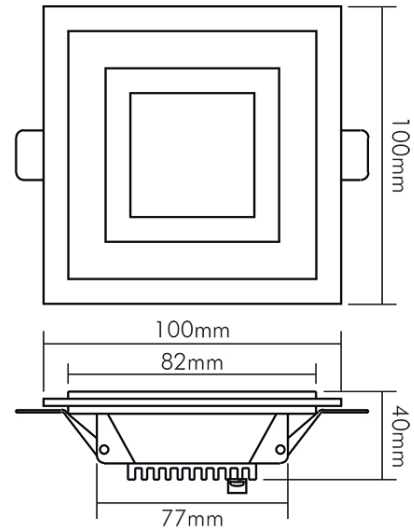

DATENBLATT

LED Glas Panel 100 Q weiß 5W 830 350mA

LED Glas Panel zur schnellen, einfachen Montage

Artikelnummer	1560606512
GTIN	4044538065311

LICHTTECHNISCHE EIGENSCHAFTEN

Lichtverteilung	symmetrisch
Lichtstromerhalt	0,96
Lichtverteiler	Diffusorlinse/-optik/-panel
L80B10 - Lebensdauer bei 25 °C	50000 h
L70B50 - Lebensdauer bei 25°C	50000 h
Verwendete Beleuchtungstechnologie	LED
Ungebündeltes [NDLS] oder gebündeltes Licht [DLS]	DLS
Blendschutzschild	nein
Nutzlichtstrom [Φ_{use}] bezogen auf	Kugel (360°)
Lebensdauerfaktor	0,96
Hülle	keine Hülle
Lichtquelle mit hoher Leuchtdichte	nein
Lichtquelle austauschbar	nein
Lichtquellentyp	DLS/NMLS
Lichtstromrückgang bei mittl. Nutzungsdauer 50.000 h bei 25 °C Umgebungstemperatur	80 %
Ausfallrate bei mittl. Nutzungsdauer von 50.000 h bei 25 °C Umgebungstemperatur	10 %
Konstant-Lichtstrom-Regelung	nein
Farbtemperatur	3000 K
Farbwiedergabeindex Ra	80
Lichtfarbe	warmweiß

Stand:
01.02.2022
14:18:00