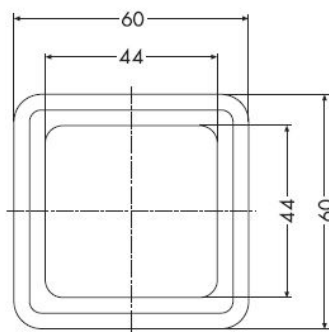

**Compacta Rahmen 1fach Einbau, reinweiß**

**PRODUKT DATENBLATT**

|                           |                           |
|---------------------------|---------------------------|
| Montagerichtung           | horizontal und vertikal   |
| Werkstoff                 | Kunststoff                |
| Halogenfrei               | Ja                        |
| Ausführung der Oberfläche | glänzend                  |
| Farbe                     | weiß                      |
| Schutzart (IP)            | IP20                      |
| Befestigungsart           | Klemm-/Schraubbefestigung |
| Breite                    | 60mm                      |
| Höhe                      | 60mm                      |

771

**Compacta Rahmen 1fach Einbau, reinweiß**

Kombi-Rahmen für senkrechte und waagerechte Montage 1fach, Abmessung 60 x 60 mm, reinweiß

| Bestellnummer | Artikelnummer | EAN           |
|---------------|---------------|---------------|
| 00603111      | D 771.02      | 4010105603118 |