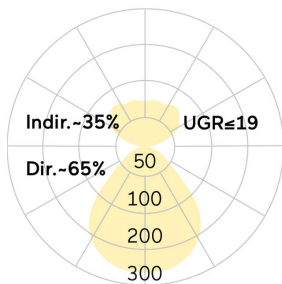

Basic-P5

Pendelleuchte - Direkt-/ indirektstrahlend

Artikelnummer: BP5ASL-840H-D600-P

Abbildungen ggf. nur ähnlich, dienen als Orientierung.

Basic-P5. LED. Leuchte für Pendelmontage. Filigraner Leuchtenkörper mit 38mm Bauhöhe und minimalistischem Rand von lediglich 5mm. Beleuchtungskörper aus hochwertigem Aluminiumprofil. Oberfläche Radiant Silver. Lichtcharakteristik: Direkt-/ indirektstrahlend. Farbtemperatur: 4000K (Cool White). Farbwiedergabeindex (Ra): >80. Microprismenoptik aus Spezialacrylglas zur Reduktion der Leuchtdichte in Office-Bereichen. UGR<=19. Dimmbar DALI. DxH (rund). D=600mm. H=38mm. Pendelrohr-Abhängung mit Baldachin und innenliegendem

Zuleitungskabel (Set). Pendellänge auf Anfrage. Baldachin: passend zu Leuchtenoberfläche. High-Power-Bestromung. 8040lm. 63W. 6,4kg. Binning initial <= MacAdam 3. IP40. Schutzklasse I. CE-, UKCA Kennzeichnung. ENEC. IK02. 220-240V. 50-60 Hz. RG0 (EN62471). Lichtstromrückgang von max. 0,4%/1.000 Betriebsstunden. Nennausfallrate von max. 0,2%/1.000 Betriebsstunden. L80B10 (tq 25°C) = 50.000h. 5 Jahre Garantie. Hersteller: Lightnet GmbH, nach ISO 9001:2015 und 50001:2018 zertifiziert.

lightnet

Basic-P5

Pendelleuchte - Direkt-/ indirektstrahlend

Artikelnummer: BP5ASL-840H-D600-P

Kunde / Projekt: _____

Notiz: _____

Produktname	Basic-P5
Leuchtmittel	LED
Installationstyp	Pendelleuchte
Oberfläche	Radiant Silver
Lichtverteilung	Direkt-/ indirektstrahlend
CCT	4000K
Farbwiedergabeindex (Ra)	Ra>80
Optisches System	Microprismenoptik
Steuerung	Dimmbar (DALI)
Länge L/ Ø D (mm)	D=600mm
Höhe H (mm)	H=38mm
Bestromung	High-Power
Leuchtenlichtstrom	8040lm
Anschlussleistung	63W
Abhängung	Pendelrohr-Abhäng. (Set)
Farbe Baldachin	Baldachin: passend zu Leuchtenoberfläche
Seillänge (mm)	Pendellänge auf Anfrage
Schutzart	IP40
Prüfzeichen	ENEC
LED-Lebensdauer	L80B10 (tq 25°C) = 50.000h
UGR	UGR<=19
Photometrischer Code	8 40 / 3 3 9
Photobiologische Klasse	RG0 (EN62471)
Indoor/Outdoor	Indoor: ta [ambient] max. 25°C
Gewicht (kg)	6,4kg