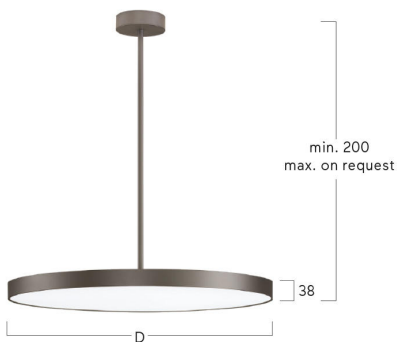

Basic-P5

Pendelleuchte - Direkt-/ indirektstrahlend

Artikelnummer: BP5ASL-840H-D600-P

Abbildungen ggf. nur ähnlich, dienen als Orientierung.

Basic-P5. LED. Leuchte für Pendelmontage. Filigraner Leuchtenkörper mit 38mm Bauhöhe und minimalistischem Rand von lediglich 5mm. Beleuchtungskörper aus hochwertigem Aluminiumprofil. Oberfläche Radiant Silver. Lichtcharakteristik: Direkt-/ indirektstrahlend. Farbtemperatur: 4000K (Cool White). Farbwiedergabeindex (Ra): >80. Microprismenoptik aus Spezialacrylglas zur Reduktion der Leuchtdichte in Office-Bereichen. UGR<=19. Dimmbar DALI. DxH (rund). D=600mm. H=38mm. Pendelrohr-Abhängung mit Baldachin und innenliegendem

Zuleitungskabel (Set). Pendellänge auf Anfrage. Baldachin: passend zu Leuchtenoberfläche. High-Power-Bestromung. 8040lm. 63W. 6,4kg. Binning initial <= MacAdam 3. IP40. Schutzklasse I. CE-, UKCA Kennzeichnung. ENEC. IK02. 220-240V. 50-60 Hz. RG0 (EN62471). Lichtstromrückgang von max. 0,4%/1.000 Betriebsstunden. Nennausfallrate von max. 0,2%/1.000 Betriebsstunden. L80B10 (tq 25°C) = 50.000h. 5 Jahre Garantie. Hersteller: Lightnet GmbH, nach ISO 9001:2015 und 50001:2018 zertifiziert.

lightnet

Basic-P5

Pendelleuchte - Direkt-/ indirektstrahlend

Artikelnummer: BP5ASL-840H-D600-P

Kunde / Projekt: _____

Notiz: _____

Produktname	Basic-P5
Leuchtmittel	LED
Installationstyp	Pendelleuchte
Oberfläche	Radiant Silver
Lichtverteilung	Direkt-/ indirektstrahlend
CCT	4000K
Farbwiedergabeindex (Ra)	Ra>80
Optisches System	Microprismenoptik
Steuerung	Dimmbar (DALI)
Länge L/ Ø D (mm)	D=600mm
Höhe H (mm)	H=38mm
Bestromung	High-Power
Leuchtenlichtstrom	8040lm
Anschlussleistung	63W
Abhängung	Pendelrohr-Abhäng. (Set)
Farbe Baldachin	Baldachin: passend zu Leuchtenoberfläche
Seillänge (mm)	Pendellänge auf Anfrage
Schutzart	IP40
Prüfzeichen	ENEC
LED-Lebensdauer	L80B10 (tq 25°C) = 50.000h
UGR	UGR<=19
Photometrischer Code	8 40 / 3 3 9
Photobiologische Klasse	RG0 (EN62471)
Indoor/Outdoor	Indoor: ta [ambient] max. 25°C
Gewicht (kg)	6,4kg