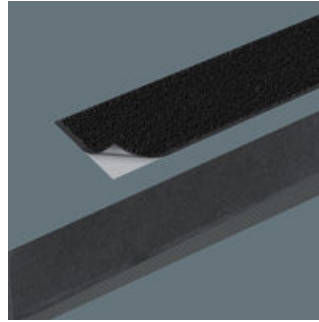

<b>EAN:</b>	4013288215017	<b>Abmessung:</b>	275x100x80 mm
<b>Teilenr:</b>	05136496001	<b>Gewicht:</b>	161 g
<b>Artikel-Nr:</b>	9443	<b>Ursprungsland:</b>	CN
		<b>Zolltarifnr.:</b>	42029298

- Robustes Material und ein geringes Gewicht sorgen für optimalen Transport
- Starker Klettverschluss verhindert unbeabsichtigtes Öffnen und Verlust des Werkzeugs
- Kompaktes Design für platzsparende Aufbewahrung
- Durch die Aufhängeschleife kann die Tasche auch geöffnet aufgehängt werden
- Kompatibel mit Wera 2go

Robuste Falttasche für platzsparende Aufbewahrung von Werkzeug; ideal bei mobilen Einsätzen, da das verwendete Material leicht und stabil ist; für 11 Joker Maulschlüssel 6003; leer

**Weblink**

[https://products.wera.de/de/joker\\_joker\\_zubehoer\\_9443.html](https://products.wera.de/de/joker_joker_zubehoer_9443.html)

Das verwendete Material zeichnet sich durch hohe Robustheit aus.

Taschen aus Netzstoff

Die Netztaschen halten das Werkzeug sicher und zuverlässig. Die Größenbeschriftung kann durch das Netz erkannt werden.

Flexibel durch Klettstreifen

Die textile Box weist auf der Rückseite eine Flauschzone auf. Mittels des mitgelieferten selbsthaftenden Klettstreifens kann die textile Box an die Wera 2go Komponenten geklettet werden. Oder auch an Wand, Regal oder Werkstattwagen.