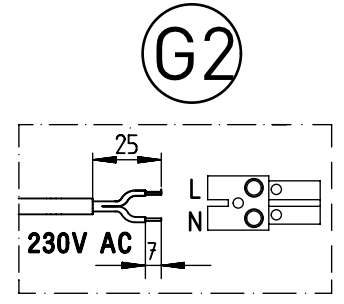

IP 66 / IP 68, 20m / IP 69K

230V AC/DC

24V DC

230V AC

max. 5,1 kg

537...

IP 65   

prim.: 230/240 V 0/50-60Hz
sec.: 24V DC SELV max. 200W

NORKA

91-12-000203-01-d 003 / 65858

m 1500	1590	1490	1420	2
m 1200	1310	1210	1140	
m 600	750	650	580	
Typ 1 230V AC/DC	L	a	c	Schellen

m 2000	2220	2x1040	1980	3
m 1500	1740	1600	1500	2
m 1000	1260	1120	1020	
m 500	780	640	540	
Typ 2 24V DC NT extern	L	a	c	Schellen

m 2000	2220	2x1040	1980	3
m 1500	1740	1600	1500	2
m 1000	1260	1120	1020	
m 500	780	640	540	
Typ 3 230V AC	L	a	c	Schellen

24V	200W	254	180	90	89	37
24V	100W	254	180	63	77	23
24V	20/35W	180	94	57	30,5	21
U [V]	P [W]	L	B	H	a	b