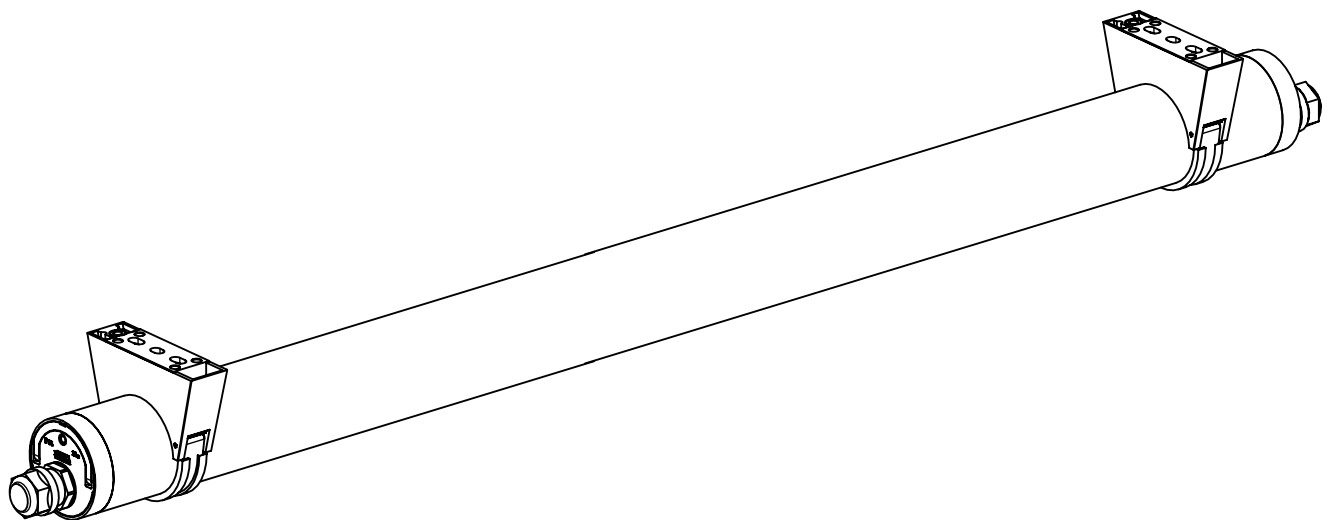

Montageanleitung 65858

(GB)	Mounting Instructions	531...
(F)	Notice de Montage	536...
(E)	Instrucciones de Montaje	537...
(I)	Istruzione per l'Installazione	
(P)	Instrucoes de montagem	
(NL)	Montage Voorschrift	
(DK)	Monteringsvejledning	
(S)	Montageanvisning	
(FIN)	Asennusohje	
(N)	Montasjeveiledning	
(PL)	Instrukcja montazu	

IP 66 / IP 68, 20m / IP 69K

230V AC/DC

24V DC

230V AC

max. 5,1 kg

537...

IP 65   

prim.: 230/240 V 0/50-60Hz
sec.: 24V DC SELV max. 200W