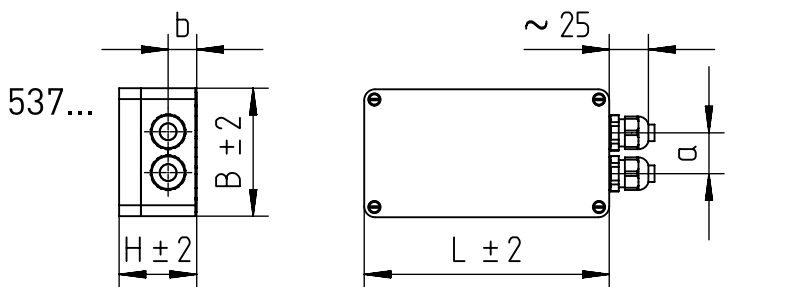

NORKA

91-12-000203-01-d 003 / 65858

m 1500	1590	1490	1420	2
m 1200	1310	1210	1140	
m 600	750	650	580	
Typ 1 230V AC/DC	L	a	c	Schellen

m 2000	2220	2x1040	1980	3
m 1500	1740	1600	1500	2
m 1000	1260	1120	1020	
m 500	780	640	540	
Typ 2 24V DC NT extern	L	a	c	Schellen

m 2000	2220	2x1040	1980	3
m 1500	1740	1600	1500	2
m 1000	1260	1120	1020	
m 500	780	640	540	
Typ 3 230V AC	L	a	c	Schellen

24V	200W	254	180	90	89	37
24V	100W	254	180	63	77	23
24V	20/35W	180	94	57	30,5	21
U [V]	P [W]	L	B	H	a	b