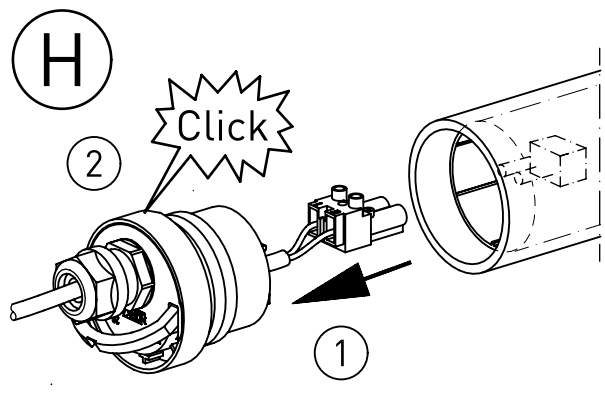

91-12-000203-01-d 003 / 65858