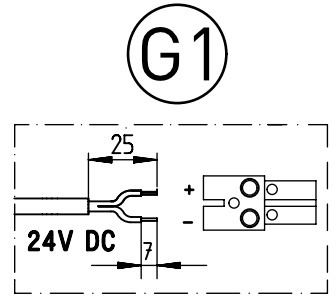

IP 66 / IP 68, 20m / IP 69K

230V AC/DC

24V DC

230V AC

max. 5,1 kg

537...

IP 65   

prim.: 230/240 V 0/50-60Hz
sec.: 24V DC SELV max. 200W

NORKA

91-12-000203-01-d 003 / 65858

m 1500	1590	1490	1420	2
m 1200	1310	1210	1140	
m 600	750	650	580	
Typ 1 230V AC/DC	L	a	c	Schellen

m 2000	2220	2x1040	1980	3
m 1500	1740	1600	1500	2
m 1000	1260	1120	1020	
m 500	780	640	540	
Typ 2 24V DC NT extern	L	a	c	Schellen

m 2000	2220	2x1040	1980	3
m 1500	1740	1600	1500	2
m 1000	1260	1120	1020	
m 500	780	640	540	
Typ 3 230V AC	L	a	c	Schellen

24V	200W	254	180	90	89	37
24V	100W	254	180	63	77	23
24V	20/35W	180	94	57	30,5	21
U [V]	P [W]	L	B	H	a	b