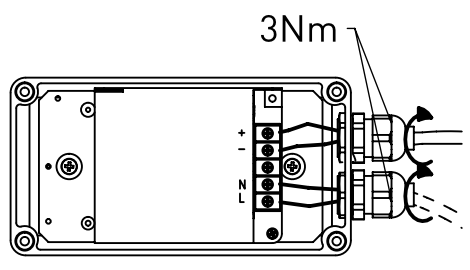

NORKA

91-12-000203-01-d 003 / 65858

m 1500	1590	1490	1420	2
m 1200	1310	1210	1140	
m 600	750	650	580	
Typ 1 230V AC/DC	L	a	c	Schellen

m 2000	2220	2x1040	1980	3
m 1500	1740	1600	1500	2
m 1000	1260	1120	1020	
m 500	780	640	540	
Typ 2 24V DC NT extern	L	a	c	Schellen

m 2000	2220	2x1040	1980	3
m 1500	1740	1600	1500	2
m 1000	1260	1120	1020	
m 500	780	640	540	
Typ 3 230V AC	L	a	c	Schellen

24V	200W	254	180	90	89	37
24V	100W	254	180	63	77	23
24V	20/35W	180	94	57	30,5	21
U [V]	P [W]	L	B	H	a	b