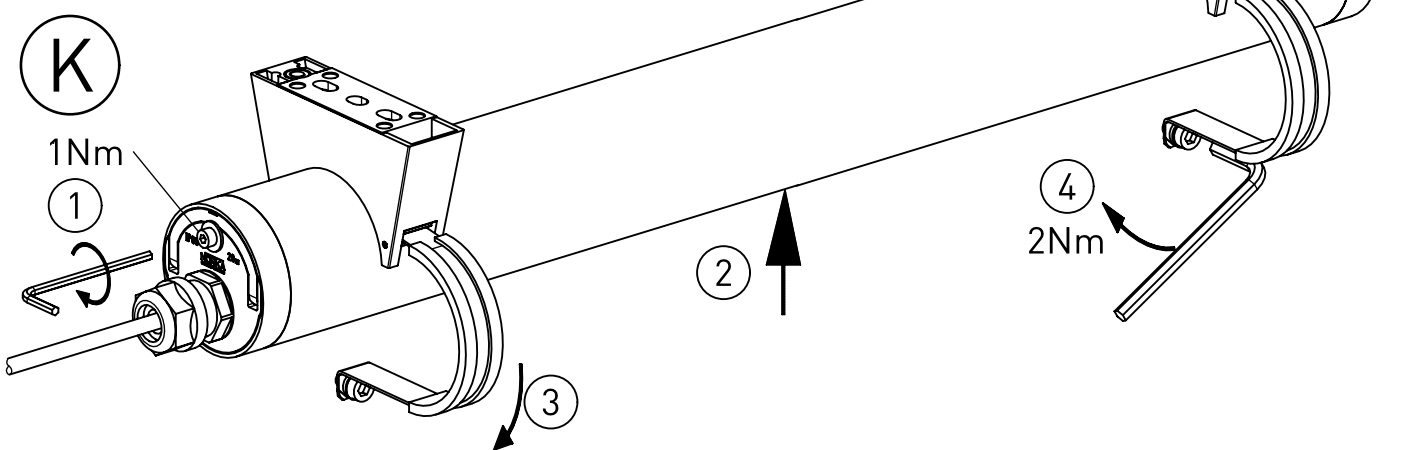

NORKA

91-12-000203-01-d 003 / 65858

m 1500	1590	1490	1420	2
m 1200	1310	1210	1140	
m 600	750	650	580	
Typ 1 230V AC/DC	L	a	c	Schellen

m 2000	2220	2x1040	1980	3
m 1500	1740	1600	1500	2
m 1000	1260	1120	1020	
m 500	780	640	540	
Typ 2 24V DC NT extern	L	a	c	Schellen