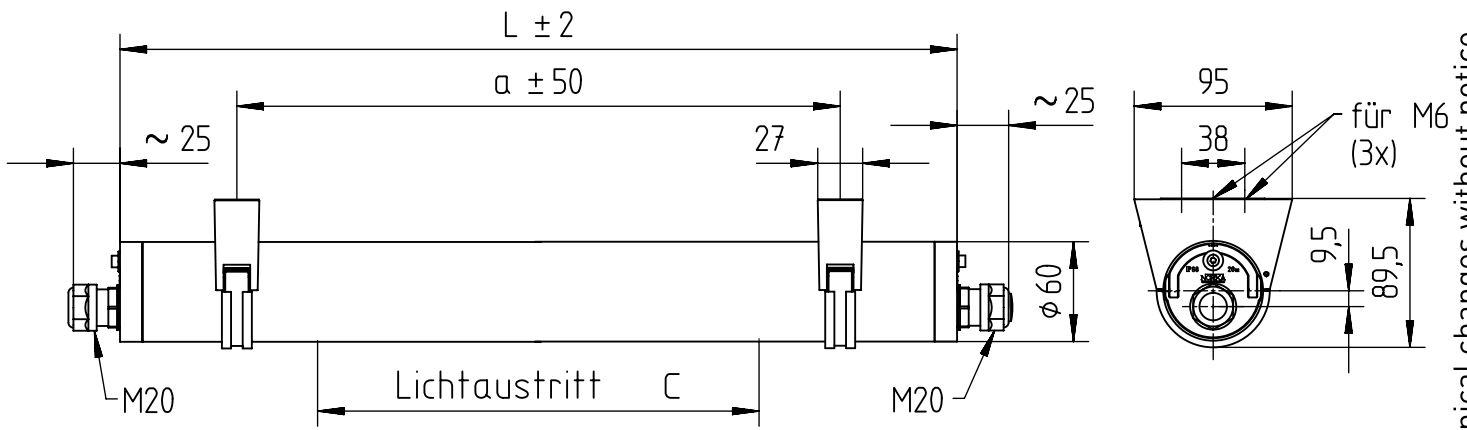

IP 66 / IP 68, 20m / IP 69K

230V AC/DC

24V DC

230V AC

max. 5,1 kg

537...

IP 65   

prim.: 230/240 V 0/50-60Hz
sec.: 24V DC SELV max. 200W

NORKA

91-12-000203-01-d 003 / 65858

m 1500	1590	1490	1420	2
m 1200	1310	1210	1140	
m 600	750	650	580	
Typ 1 230V AC/DC	L	a	c	Schellen

m 2000	2220	2x1040	1980	3
m 1500	1740	1600	1500	2
m 1000	1260	1120	1020	
m 500	780	640	540	
Typ 2 24V DC NT extern	L	a	c	Schellen

m 2000	2220	2x1040	1980	3
m 1500	1740	1600	1500	2
m 1000	1260	1120	1020	
m 500	780	640	540	
Typ 3 230V AC	L	a	c	Schellen

24V	200W	254	180	90	89	37
24V	100W	254	180	63	77	23
24V	20/35W	180	94	57	30,5	21
U [V]	P [W]	L	B	H	a	b