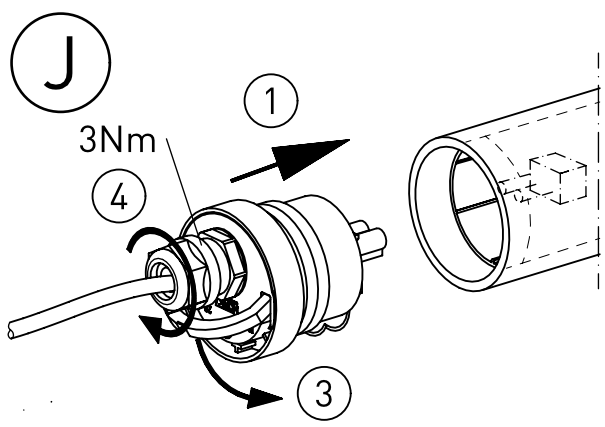

NORKA

91-12-000203-01-d 003 / 65858

m 1500	1590	1490	1420	2
m 1200	1310	1210	1140	
m 600	750	650	580	
Typ 1 230V AC/DC	L	a	c	Schellen

m 2000	2220	2x1040	1980	3
m 1500	1740	1600	1500	2
m 1000	1260	1120	1020	
m 500	780	640	540	
Typ 2 24V DC NT extern	L	a	c	Schellen