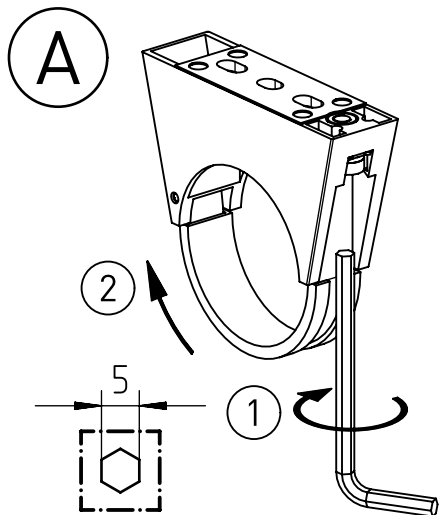

NORKA

91-12-000203-01-d 003 / 65858

m 1500	1590	1490	1420	2
m 1200	1310	1210	1140	
m 600	750	650	580	
Typ 1 230V AC/DC	L	a	c	Schellen

m 2000	2220	2x1040	1980	3
m 1500	1740	1600	1500	2
m 1000	1260	1120	1020	
m 500	780	640	540	
Typ 2 24V DC NT extern	L	a	c	Schellen