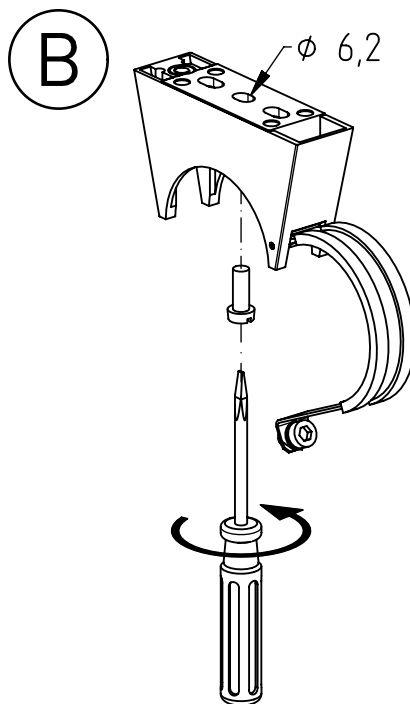

NORKA

91-12-000203-01-d 003 / 65858

m 1500	1590	1490	1420	2
m 1200	1310	1210	1140	
m 600	750	650	580	
Typ 1 230V AC/DC	L	a	c	Schellen

m 2000	2220	2x1040	1980	3
m 1500	1740	1600	1500	2
m 1000	1260	1120	1020	
m 500	780	640	540	
Typ 2 24V DC NT extern	L	a	c	Schellen