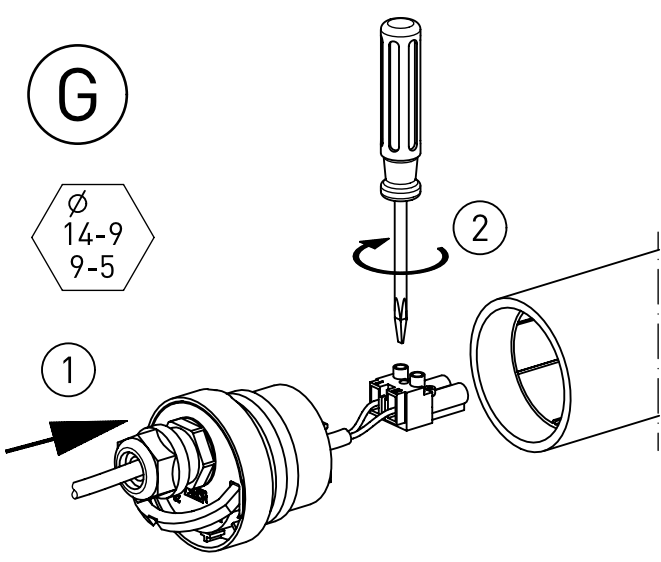

NORKA

91-12-000203-01-d 003 / 65858

m 1500	1590	1490	1420	2
m 1200	1310	1210	1140	
m 600	750	650	580	
Typ 1 230V AC/DC	L	a	c	Schellen

m 2000	2220	2x1040	1980	3
m 1500	1740	1600	1500	2
m 1000	1260	1120	1020	
m 500	780	640	540	
Typ 2 24V DC NT extern	L	a	c	Schellen