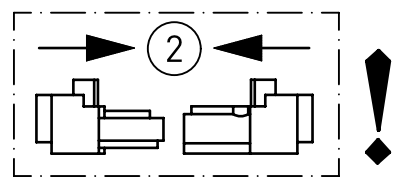

91-12-000203-01-d 003 / 65858