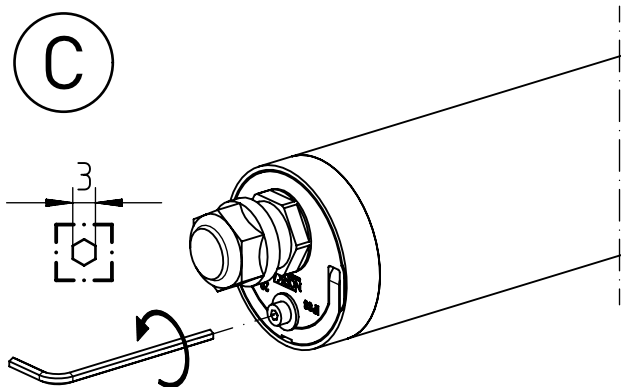

NORKA

91-12-000203-01-d 003 / 65858

m 1500	1590	1490	1420	2
m 1200	1310	1210	1140	
m 600	750	650	580	
Typ 1 230V AC/DC	L	a	c	Schellen

m 2000	2220	2x1040	1980	3
m 1500	1740	1600	1500	2
m 1000	1260	1120	1020	
m 500	780	640	540	
Typ 2 24V DC NT extern	L	a	c	Schellen