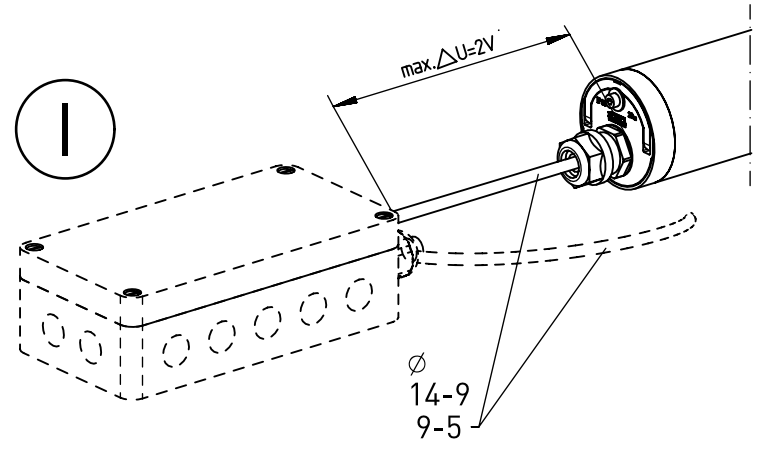

NORKA

91-12-000203-01-d 003 / 65858

m 1500	1590	1490	1420	2
m 1200	1310	1210	1140	
m 600	750	650	580	
Typ 1 230V AC/DC	L	a	c	Schellen

m 2000	2220	2x1040	1980	3
m 1500	1740	1600	1500	2
m 1000	1260	1120	1020	
m 500	780	640	540	
Typ 2 24V DC NT extern	L	a	c	Schellen