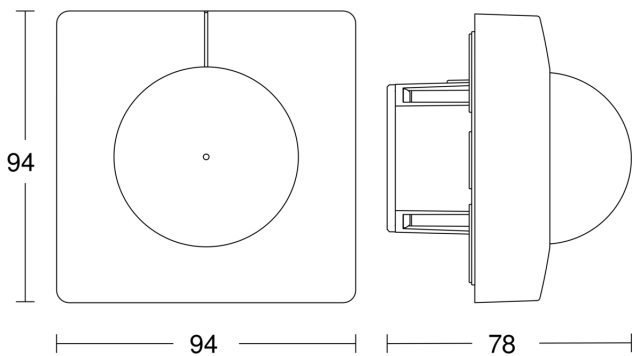

EAN 4007841 080624

Art.-Nr. 080624

Sensorerfassungsbereich 1

Mögliche Montagehöhe: 2,50 m – 4,00 m

Orange: radial

Schwarz: tangential

Sensorerfassungsbereich 2

Mögliche Montagehöhe: 2,50 m – 4,00 m

Orange: radial

Schwarz: tangential

Maßzeichnung

Schaltplan Master

IS 3360

DALI-2 APC - Deckeneinbau eckig
EAN 4007841 080624
Art.-Nr. 080624

Schaltplan Master-Slave Vernetzung