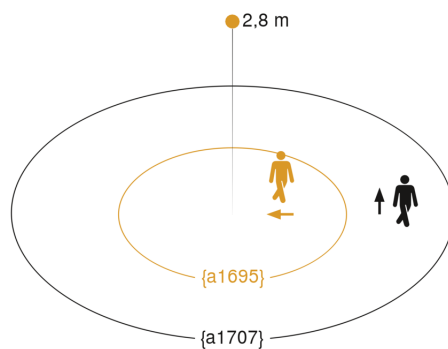

EAN 4007841 080624

Art.-Nr. 080624

Sensorerfassungsbereich 1

Mögliche Montagehöhe: 2,50 m – 4,00 m

Orange: radial

Schwarz: tangential

Sensorerfassungsbereich 2

Mögliche Montagehöhe: 2,50 m – 4,00 m