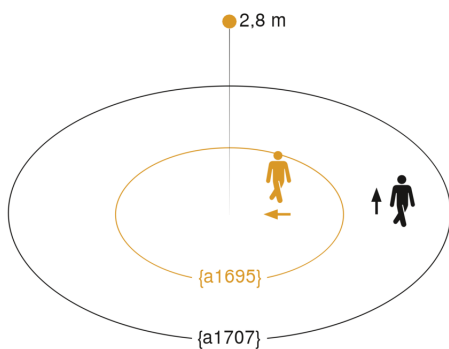

EAN 4007841 080624

Art.-Nr. 080624

Sensorerfassungsbereich 1

Mögliche Montagehöhe: 2,50 m – 4,00 m

Orange: radial

Schwarz: tangential

Sensorerfassungsbereich 2

Mögliche Montagehöhe: 2,50 m – 4,00 m