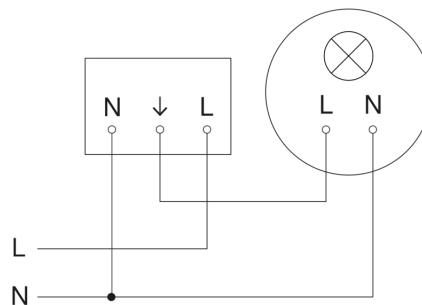

EAN 4007841 080624

Art.-Nr. 080624

Sensorerfassungsbereich 1

Mögliche Montagehöhe: 2,50 m – 4,00 m

Orange: radial

Schwarz: tangential

Sensorerfassungsbereich 2

Mögliche Montagehöhe: 2,50 m – 4,00 m

Orange: radial

Schwarz: tangential

Maßzeichnung

Schaltplan Master

IS 3360

DALI-2 APC - Deckeneinbau eckig
EAN 4007841 080624
Art.-Nr. 080624

Schaltplan Master-Slave Vernetzung