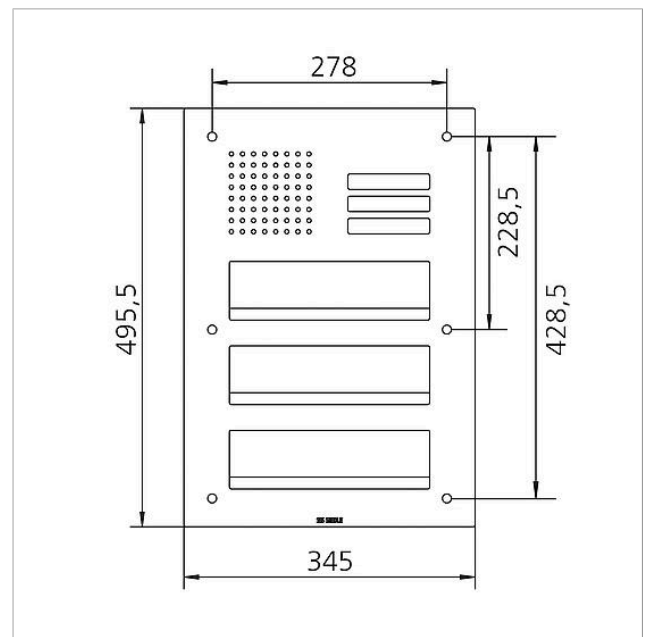

Zeichnungen / Montage