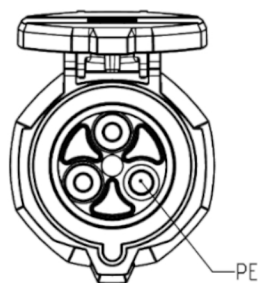

Uhrzeitstellung 4h

Bohrbild