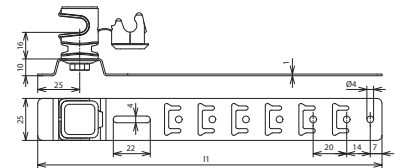

## DLH US 8 H36 L335 BR GALCU (204 187)

Maßbild DLH US 8 H36 L335 BR GALCU

Mit vorgeformten Biegestellen zum Abwinkeln und Einhängen in den Dachziegel / Dachstein oder in die Dachlattung, mit Leitungshalter DEHNsnap, lose Leitungsführung.

Typ	DLH US 8 H36 L335 BR GALCU
Art.-Nr.	204 187
Werkstoff Dachleitungshalter	<b>Cu</b>
Strebenlänge (l1)	335 mm
Bauhöhe Leitungshalter	36 mm
Werkstoff Leitungshalter	<b>Kunststoff</b>
Farbe Leitungshalter	braun ●
Leitungshalter Aufnahme Rd	8 mm
Leitungshalter Modell	DEHNSnap
Leitungsführung	lose
Strebenausführung	mit vorgeformten Biegestellen
Befestigungsmöglichkeit	Hakenarretierung, abwinkeln, nageln
Art der Dacheindeckung	Pfannendächer
Innengewinde	M6

### Stammdaten

Nettogewicht	91.400 g/st
Zolltarifnummer (Komb. Nomenklatur EU)	85389099
GTIN (EAN)	4013364042582
VPE	50 ST

Änderungen in Form und Technik, bei Maßen, Gewichten und Werkstoffen behalten wir uns im Sinne des Fortschrittes der Technik vor. Die Abbildungen sind unverbindlich.