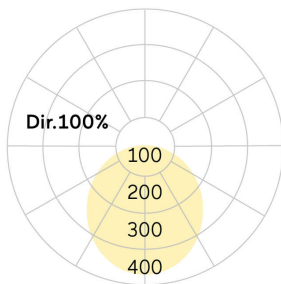

Basic-G5

Pendelleuchte - Direktstrahlend

Artikelnummer: BG5OSL-840H-D800-P

Abbildungen ggf. nur ähnlich, dienen als Orientierung.

Basic-G5. LED. Leuchte für Pendelmontage. Filigraner Leuchtenkörper mit 38mm Bauhöhe und minimalistischem Rand von lediglich 5mm. Beleuchtungskörper aus hochwertigem Aluminiumprofil. Oberfläche Radiant Silver. Lichtcharakteristik: Rein direktstrahlend. Farbtemperatur: 4000K (Cool White). Farbwiedergabeindex (Ra): >80. Opaldiffusor für max. Transmissionsgrad bei homogener Auflösung der Lichtpunkte. Dimmbar DALI. DxH (rund). D= 800mm. H=38mm. Pendelrohr-Abhängung mit Baldachin und innenliegendem Zuleitungskabel (Set). Pendellänge

auf Anfrage. Baldachin: passend zu Leuchtenoberfläche. High-Power-Bestromung. 7150lm. 54W. 9,5kg. Binning initial <= MacAdam 3. IP40. Schutzklasse I. CE-, UKCA Kennzeichnung. ENEC. IK02. 220-240V. 50-60 Hz. RG0 (EN62471). Lichtstromrückgang von max. 0,4%/1.000 Betriebsstunden. Nennausfallrate von max. 0,2%/1.000 Betriebsstunden. L80B10 (tq 25°C) = 50.000h. 5 Jahre Garantie. Hersteller: Lightnet GmbH, nach ISO 9001:2015 und 50001:2018 zertifiziert.

lightnet

Basic-G5

Pendelleuchte - Direktstrahlend

Artikelnummer: BG5OSL-840H-D800-P

Kunde / Projekt: _____

Notiz: _____

Produktname	Basic-G5
Leuchtmittel	LED
Installationstyp	Pendelleuchte
Oberfläche	Radiant Silver
Lichtverteilung	Direktstrahlend
CCT	4000K
Farbwiedergabeindex (Ra)	Ra>80
Optisches System	Opaldiffusor
Steuerung	Dimmbar (DALI)
Länge L/ Ø D (mm)	D=800mm
Höhe H (mm)	H=38mm
Bestromung	High-Power
Leuchtenlichtstrom	7150lm
Anschlussleistung	54W
Abhängung	Pendelrohr-Abhäng. (Set)
Farbe Baldachin	Baldachin: passend zu Leuchtenoberfläche
Seillänge (mm)	Pendellänge auf Anfrage
Schutzart	IP40
Prüfzeichen	ENEC
LED-Lebensdauer	L80B10 (tq 25°C) = 50.000h
Photometrischer Code	8 40 / 3 3 9
Photobiologische Klasse	RG0 (EN62471)
Indoor/Outdoor	Indoor: ta [ambient] max. 25°C
Gewicht (kg)	9,5kg