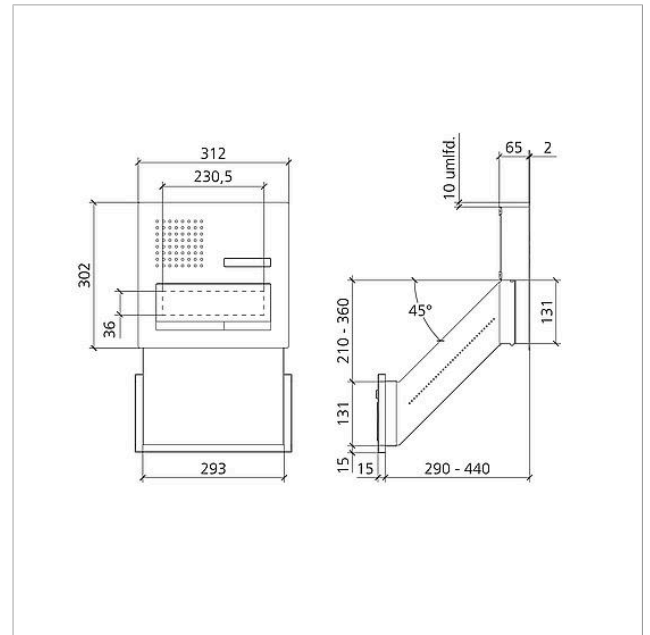

Zeichnungen / Montage