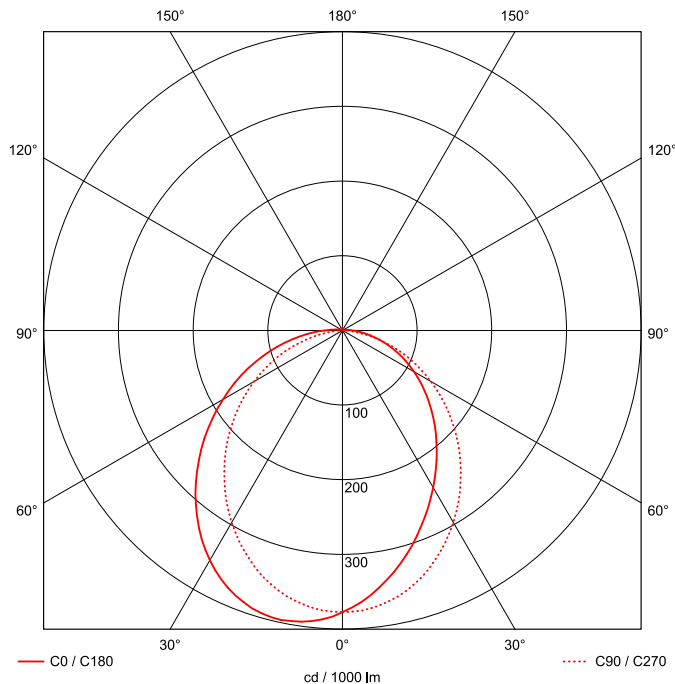

Artikel-Nr: 76731556

Anbauleuchten

Leuchte TROJA G2 1561mm PCO 1x65W A100° 7000lm

Vandalismus geschützte LED Leuchte mit MID-Power LEDs, LED Einheit in der Abdeckung integriert und per PEC System (PRACHT EASY CONNECT) schnell zu montieren. Konverter in Leuchte integriert. Flaches, stabiles Aluminiumgehäuse mit integriertem decken-/wandseitigem Kabelführungskanal, schlagfeste Abdeckung aus opalisiertem Polycarbonat, eingefasst in Aluminium-Rahmenprofil und Endkappen aus Aluminium-Druckguss, weiß, pulverbeschichtet, mit Innensechskant- oder Sicherheits-Verschlusschrauben, umlaufende Silikondichtung, geeignet für Decken- und waagerechte Wandmontage, Eckmontage mit Zubehör möglich. Ein-Mann-Montage mit variablen Befestigungsabständen durch PRACHT-KLAMMER-SYSTEM, die Befestigungsklammern sind nach der Montage der Abdeckung vor unbefugtem Zugriff geschützt. Achtung: PRACHT MANUFAKTUR! Sie benötigen eine andere Lichtfarbe, Gehäusefarbe oder Durchgangsverdrahtung? Besondere Herausforderungen? Kein Problem. Wir bieten individuelle Lösungen für Ihre Anforderungen.

EAN 4018098299295 Energie-Effizienz-Klasse

Statistische
Warennummer 94054099

A++