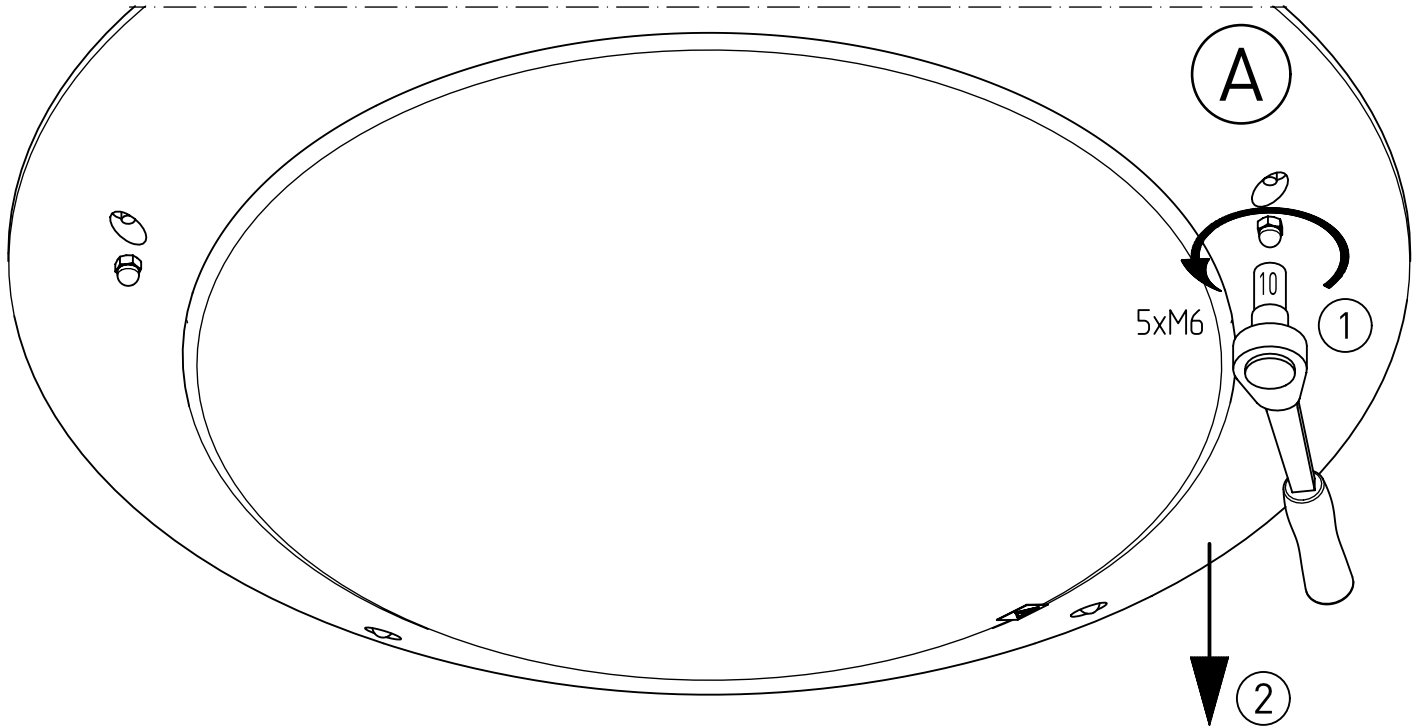

319...

IP 65      

230-240 V 0/50-60Hz

11,5 kg

IK 11+ \cong 150J

LED

Diese Leuchte enthält eine Lichtquelle der Energie-Effizienzklasse E
This luminaire contains a light source of energy efficiency class E

NORKA