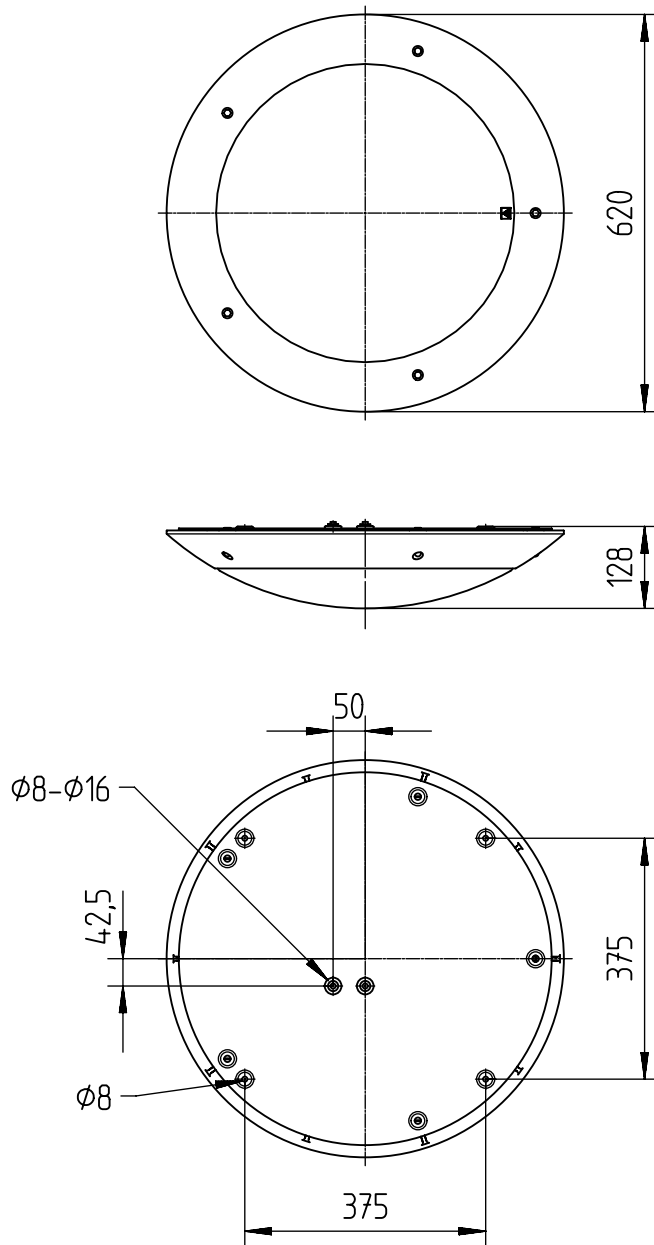

"Die enthaltenen Leuchtmittel dürfen nur durch den Hersteller, seinem Servicevertreter oder einer vergleichbaren Fachkraft gewechselt werden."
"The light source contained in this luminaire shall only be replaced by the manufacturer or his service agent or a similar qualified person."

* = „Auch zur Verwendung in einer Umgebung, in der eine Ablagerung von leitfähigem Staub auf der Leuchte zu erwarten ist.“
"Also for use in environments where an accumulation of conductive dust on the luminaire may be expected."

NORKA

Norddeutsche Kunststoff-
und Elektrogesellschaft
Stäcker mbH & Co. KG

Lichttechnische Spezialfabrik

Kontakt
Weidestraße 122a
D-22083 Hamburg
Germany

Tel.: +49 40 513009-0
Fax: +49 40 513009-28
info@norka.com
www.norka.com