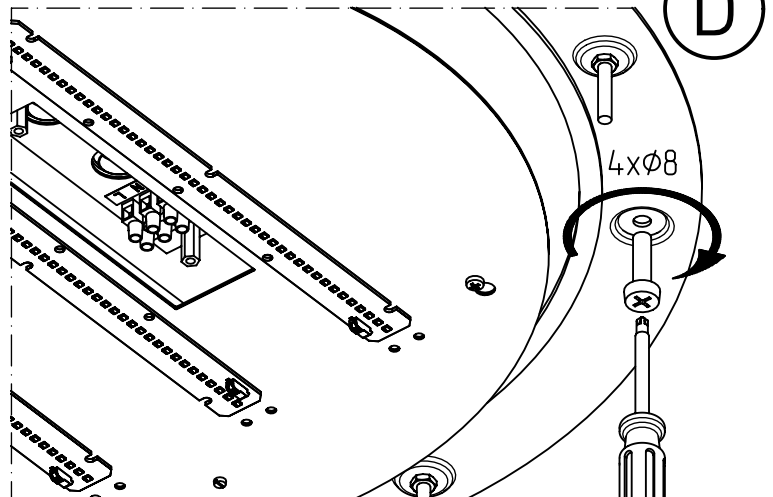

319...

IP 65      

230-240 V 0/50-60Hz

11,5 kg

IK 11+ \cong 150J

LED

Diese Leuchte enthält eine Lichtquelle der Energie-Effizienzklasse E
This luminaire contains a light source of energy efficiency class E

NORKA