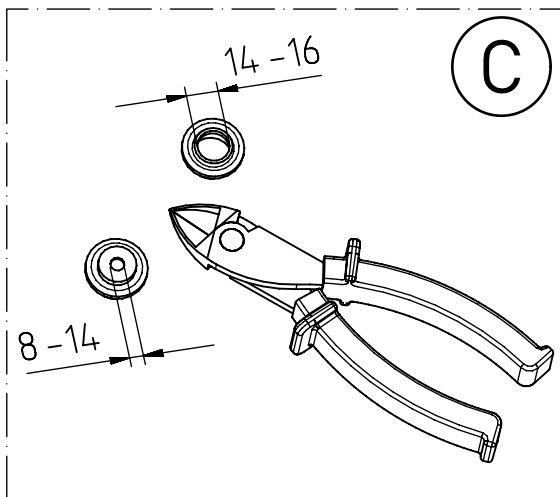

319...

IP 65      

230-240 V 0/50-60Hz

11,5 kg

IK 11+ \cong 150J

LED

Diese Leuchte enthält eine Lichtquelle der Energie-Effizienzklasse E
This luminaire contains a light source of energy efficiency class E

NORKA