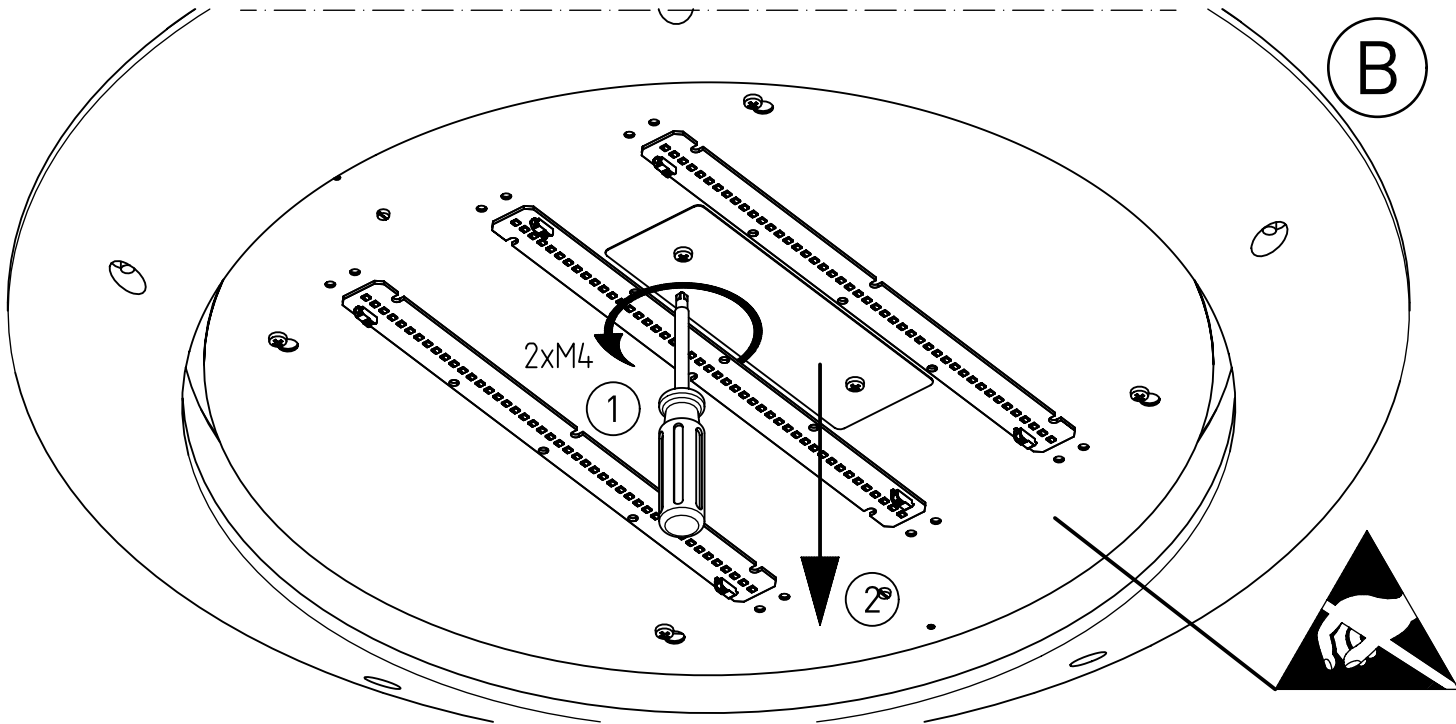

319...

IP 65      

230-240 V 0/50-60Hz

11,5 kg

IK 11+ \cong 150J

LED

Diese Leuchte enthält eine Lichtquelle der Energie-Effizienzklasse E
This luminaire contains a light source of energy efficiency class E

NORKA