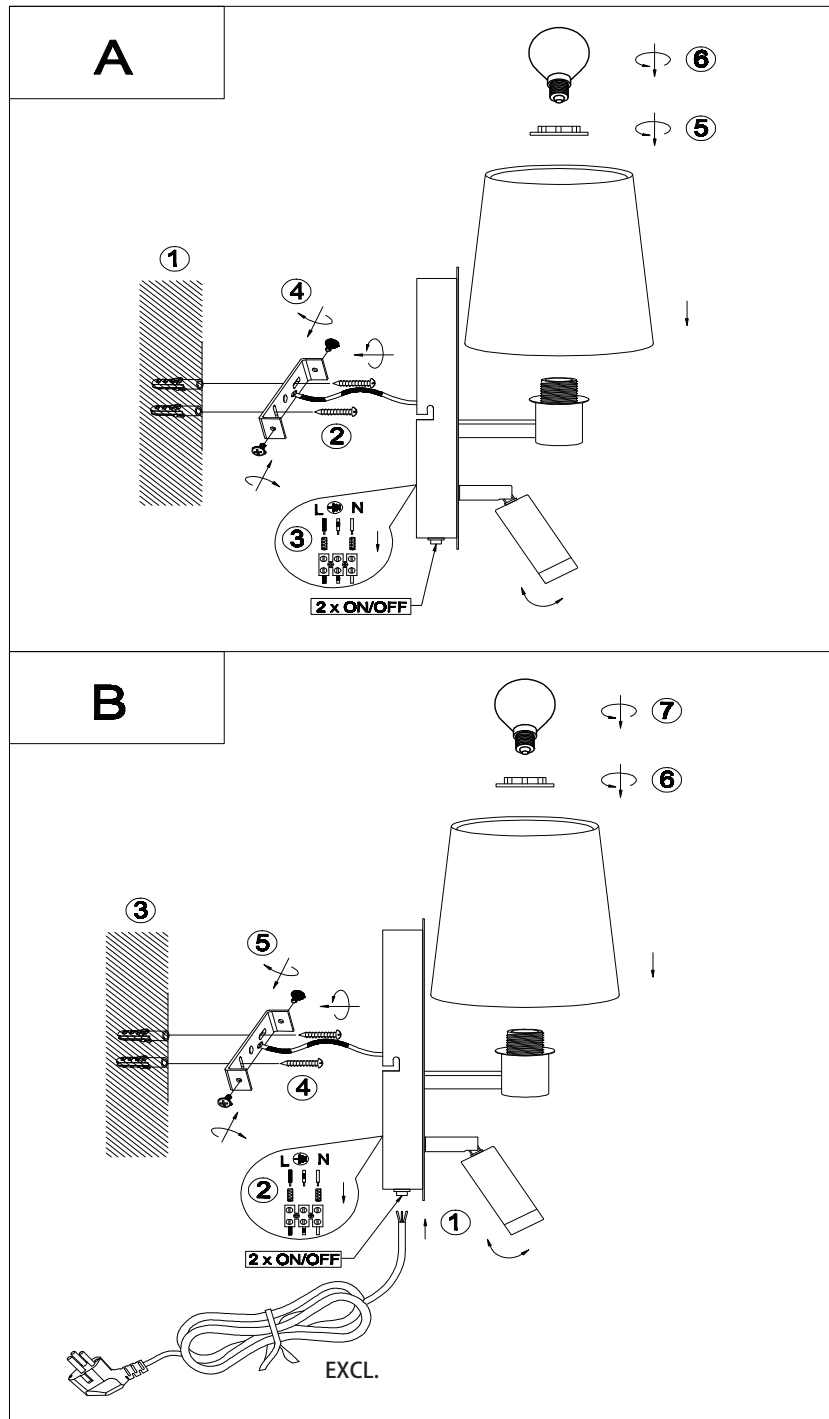

Norėdami saugiai ir teisingai sumontuoti šviestuv vadovaukitės šia instrukcija!

**(ET) HOIATUS!**

Enne monteerimist lugege ohutusjuhised tähelepanelikult läbi!

**(DA) OBS!**

Læs sikkerhedsinformationen nøje, før du monterer produktet!

**(NO) ADVARSEL!**

Les sikkerhetsinformasjonen nøye før du monterer produktet!

**(LV) UZMANĪBU!**

Pirms montāžas uzmanīgi izlasiet drošības norādījumus!

230V~50Hz, 1 x E14 max. 40W  
1 x LED 3.1W