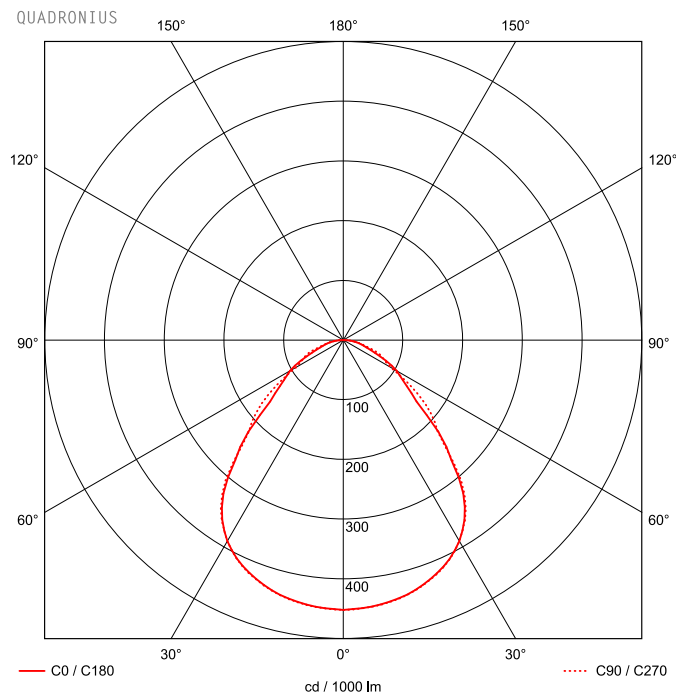

## LED Strahler QUADRONIUS DALI 768mm 2x97W 90° ESG 30000lm

LED Strahler mit Abdeckscheibe aus Einscheibensicherheitsglas (ESG), Gehäuse aus Aluminiumdruckguss, weiß beschichtet, Konverter am Gehäuse montiert. Elektrischer Anschluss durch offenes Leitungsende, kurze, alterungsbeständige Dichtungen aus Silikon, Zweipunkt-Befestigung durch Seilpendel (2.000 mm) mit montagefreundlicher, werkzeugloser Schnelljustierung, Pendelmontage, Wand- und Decken-Befestigungsbügel als Zubehör erhältlich. Achtung: PRACHT MANUFAKTUR! Sie benötigen eine andere Lichtfarbe, Gehäusefarbe oder Durchgangsverdrahtung? Besondere Herausforderungen? Kein Problem. Wir bieten individuelle Lösungen für Ihre Anforderungen.