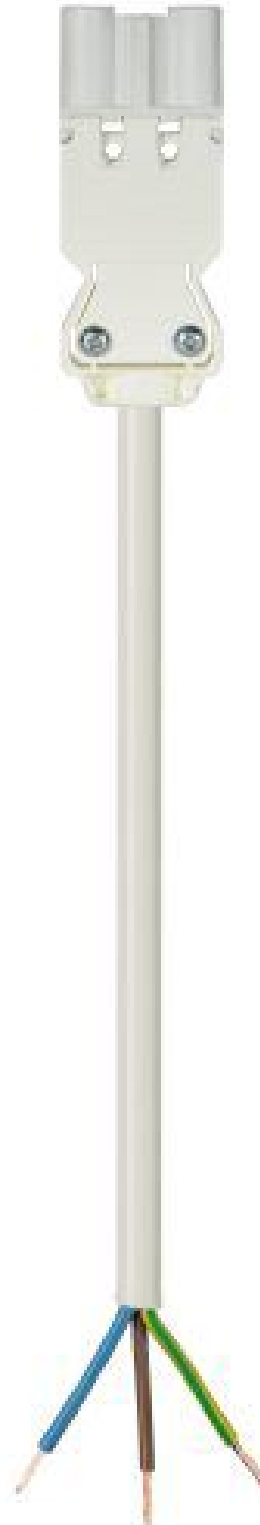

## Produktdatenblatt

Art. Nr. 92.232.6014.2

## Konfektionierte Leitung GST18I3K1-S 15W 60WS

GST18i3 Anschlussleitung Stecker - freies Ende, Länge 6,0 m, 3-polig, Kodierung Netz 250 V, 16 A, Kodierfarbe weiß, Zugentlastungsfarbe weiß, Leitungsfarbe weiß, Leiterquerschnitt 1,5 mm<sup>2</sup>, Kabeltyp H05V2V2-F, Brandklasse: Eca

Art. Nr.

92.232.6014.2

EAN	4015573855298
Bestelleinheit	10 Stück

**Zulassungen**

**Technische Daten**
**Allgemein**

Bemessungsstrom	16 A
Bemessungsspannung	250 V
Bemessungsstoßspannung	4 kV
Verschmutzungsgrad	2
Mechanische Codierung Code	Code 1
Verriegelbar	selbstverriegelnd (mit Werkzeug lösbar)
Codierfarbe / Kontakteinsatz	weiß
Polkennzeichnung	L, N, PE
Gehäusefarbe mit Zugentlastung	weiß

**Ausführung**

Leiter-Nennquerschnitt	1,5 mm <sup>2</sup>
Schutzart (IP)	IP20
Abisolierlänge	9 mm
Abmantellänge	35 mm
Leiterendenbehandlung	ultraschallverdichtete Aderenden
Typ der Leitung	H05V2V2-F
Farbe der Leitung	weiß
Kabeldurchmesser max.	8,3 mm
Leitungsart	Stecker - freies Ende
Art der konfektionierten Leitung	Anschlussleitung
Ausführung Seite 1	freies Leitungsende
Ausführung Seite 2	GST18i3 Stecker