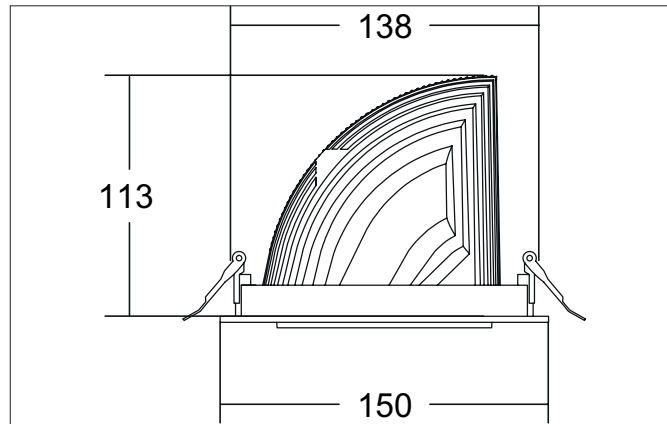

ARTEMIS MINI LED-Einbaurichtstrahler, schaltbar

Artikel-Nr. 88252184

Licht.
Für Generationen.

Ausschreibungstext
 Runder LED-Einbaurichtstrahler, schaltbar, Deckenausschnitt Ø 138 mm, Einbautiefe 113 mm, Außendurchmesser 150 mm, Gewicht 0,900 kg, mit rotationssymmetrisch tief-breit-strahlender Lichtstärkeverteilung. Optimale Lichtverteilung durch eine Abdeckung Glas transparent., Bemessungslichtstrom 3.733 lm, Bemessungsleistung 1 x 27 W, Lichtfarbe neutralweiß, ähnlichste Farbtemperatur (CCT) 4.000 K, allgemeiner Farbwiedergabeindex CRI > 90, Gehäusewerkstoff: Aluminium, Farbe: strukturschwarz, zulässige Umgebungstemperatur (ta): -20 °C - +25 °C, Schutzklasse (EN 61140): II, Schutzart (DIN EN 60529): IP20. Mit elektronischem Betriebsgerät, schaltbar.

Artikeldaten	
Artikel-Nr.	88252184
GTIN	4251433975588
Serienname	ARTEMIS MINI
Kurzbeschreibung	LED-Einbaurichtstrahler, schaltbar
Material	Aluminium
Farbe	schwarz
Ausführung der Oberfläche	struktur
Form	rund
Außendurchmesser	150 mm
Einbaudurchmesser	138 mm
Einbautiefe	113 mm
Nettogewicht	0,900 kg