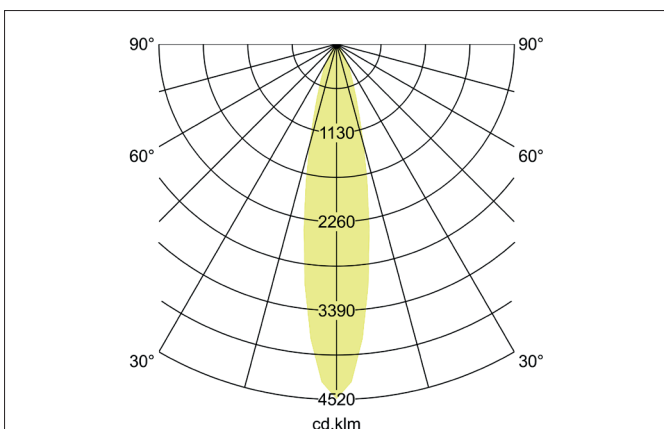

ARTEMIS MINI LED-Einbaurichtstrahler, schaltbar

Artikel-Nr. 88252184

Licht.
Für Generationen.

Ausschreibungstext
 Runder LED-Einbaurichtstrahler, schaltbar, Deckenausschnitt Ø 138 mm, Einbautiefe 113 mm, Außendurchmesser 150 mm, Gewicht 0,900 kg, mit rotationssymmetrisch tief-breit-strahlender Lichtstärkeverteilung. Optimale Lichtverteilung durch eine Abdeckung Glas transparent., Bemessungslichtstrom 3.733 lm, Bemessungsleistung 1 x 27 W, Lichtfarbe neutralweiß, ähnlichste Farbtemperatur (CCT) 4.000 K, allgemeiner Farbwiedergabeindex CRI > 90, Gehäusewerkstoff: Aluminium, Farbe: strukturschwarz, zulässige Umgebungstemperatur (ta): -20 °C - +25 °C, Schutzklasse (EN 61140): II, Schutzart (DIN EN 60529): IP20. Mit elektronischem Betriebsgerät, schaltbar.

Artikeldaten	
Artikel-Nr.	88252184
GTIN	4251433975588
Serienname	ARTEMIS MINI
Kurzbeschreibung	LED-Einbaurichtstrahler, schaltbar
Material	Aluminium
Farbe	schwarz
Ausführung der Oberfläche	struktur
Form	rund
Außendurchmesser	150 mm
Einbaudurchmesser	138 mm
Einbautiefe	113 mm
Nettogewicht	0,900 kg

ARTEMIS MINI LED-Einbaurichtstrahler, schaltbar

Artikel-Nr. 88252184

Licht.
Für Generationen.

Lichttechnik	
Farbtemperatur	4.000 K
Lichtfarbe	weiß
Lichtaustritt	direkt
Lichtstrom	3.733 lm
Systemeffizienz	138 lm/W
Farbwiedergabe	CRI > 90
Reflektor	hochglänzend
Abstrahlwinkel	20°
Lichtverteilung	symmetrisch