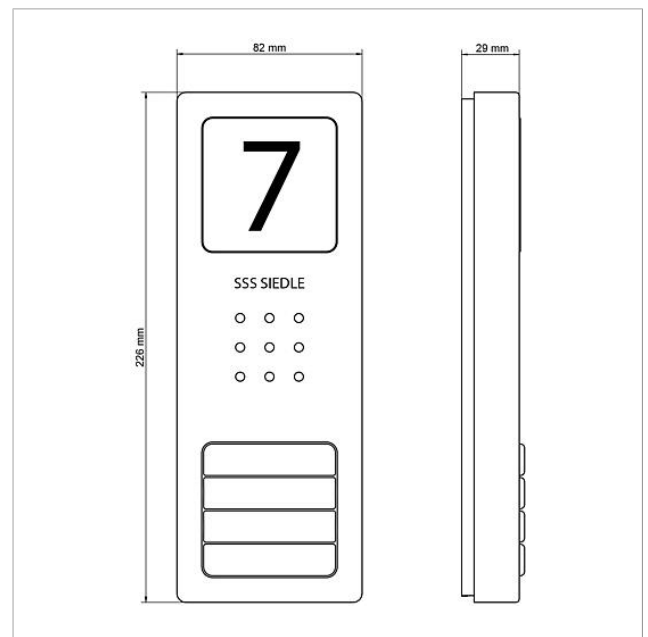

Zeichnungen / Montage