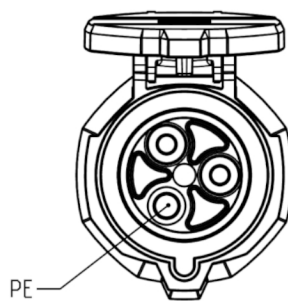

Uhrzeitstellung 7h

Bohrbild