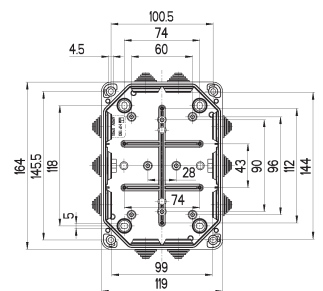

Art.-Nr. Art.-no N° art. N° art.	Type Type Tipo Modèle	Einführungen Lead-ins Entradas Embouts	IP 55 Anbaustutzen Adapters Manguitos Presse-étoupe	Dichtbereich Seal range screwed cable gland Área hermética Longueur du passage étanche	Nennmoment Deckelschraube Rated Torque Cover Screw Par nominal tornillo de la tapa Couple serrage des vis de couvercle
320 970 01	HP 70-L	6 x M20 1 x M16	5	5-16 mm	1,8 Nm
322 980 01	HP 80-L	7 x M20 1 x M16	7	5-16 mm	1,8 Nm
325 990 01	HP 80-L	7 x M20 1x M16	7	5-16 mm	1,8 Nm
326 900 01	HP 100-L	7 x M20/25 4 x M20	7	5-21 mm	1,8 Nm
326 950 01	HP 150-L	10 x M25 4 x M20 2 x M32	10	5-21 mm	1,8 Nm
326 990 01	HP 190-L	10 x M32 4 x M25 2 x M40	10	13-26,5 mm	1,8 Nm

Klemmen Leiteranzahl HP-Box*Terminals Number of conductors HP-Box**Bornes Nombre de conducteurs HP Box**Bornes Cantidad de hilos HP-Box*

Type Type Tipo Modèle	Querschnitt mm ² Cross section mm ² Sección transversal Section	Klemmen Terminals Bornes Bornes	Leiter Conductors Conducteurs Hilos	Kabeldurchmesser mm ² Cable diameter mm Diamètre du câble, mm Diámetro del cable mm	Leitungen Cables Lignes Cables
HP 70	1,5	6	20	5 - 16	NYM / NYCY / NYCWY
	2,5	5	15		
HP 80	1,5	6	20	5 - 16	
	2,5	5	15		
HP 90	1,5	8	24	5 - 16	
	2,5	6	20		
	4	5	15		
HP 100	1,5	10	30	5 - 21	
	2,5	8	24		
	4	6	20		
	6	5	15		
HP 150	1,5	12	36	5 - 21	
	2,5	10	30		
	4	8	24		
	6	6	20		
	10	5	15		
HP 190	1,5	18	54	13 - 26,5	
	2,5	15	45		
	4	12	36		
	6	8	24		
	10	6	20		
	16	5	15		

HP 70
75 x 75 x 42 mm

HP 80
85 x 85 x 42 mm

HP 90
90 x 90 x 45 mm

HP 100
113 x 113 x 58 mm

HP 150
164 x 119 x 77 mm

HP 190
199 x 149 x 77 mm