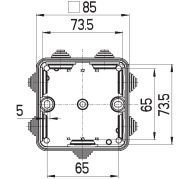

Art.-Nr. Art.-no N° art. N° art.	Type Type Tipo Modèle	Einführungen Lead-ins Entradas Embouts	IP 55 Anbaustutzen Adapters Manguitos Presse-étoupe	Dichtbereich Seal range screwed cable gland Área hermética Longueur du passage étanche	Nennmoment Deckelschraube Rated Torque Cover Screw Par nominal tornillo de la tapa Couple serrage des vis de couvercle
320 970 01	HP 70-L	6 x M20 1 x M16	5	5-16 mm	1,8 Nm
322 980 01	HP 80-L	7 x M20 1 x M16	7	5-16 mm	1,8 Nm
325 990 01	HP 80-L	7 x M20 1x M16	7	5-16 mm	1,8 Nm
326 900 01	HP 100-L	7 x M20/25 4 x M20	7	5-21 mm	1,8 Nm
326 950 01	HP 150-L	10 x M25 4 x M20 2 x M32	10	5-21 mm	1,8 Nm
326 990 01	HP 190-L	10 x M32 4 x M25 2 x M40	10	13-26,5 mm	1,8 Nm

Klemmen Leiteranzahl HP-Box*Terminals Number of conductors HP-Box**Bornes Nombre de conducteurs HP Box**Bornes Cantidad de hilos HP-Box*

Type Type Tipo Modèle	Querschnitt mm ² Cross section mm ² Sección transversal Section	Klemmen Terminals Bornes Bornes	Leiter Conductors Conducteurs Hilos	Kabeldurchmesser mm ² Cable diameter mm Diamètre du câble, mm Diámetro del cable mm	Leitungen Cables Lignes Cables
HP 70	1,5	6	20	5 - 16	NYM / NYCY / NYCWY
	2,5	5	15		
HP 80	1,5	6	20	5 - 16	
	2,5	5	15		
HP 90	1,5	8	24	5 - 16	
	2,5	6	20		
	4	5	15		
HP 100	1,5	10	30	5 - 21	
	2,5	8	24		
	4	6	20		
	6	5	15		
HP 150	1,5	12	36	5 - 21	
	2,5	10	30		
	4	8	24		
	6	6	20		
	10	5	15		
HP 190	1,5	18	54	13 - 26,5	
	2,5	15	45		
	4	12	36		
	6	8	24		
	10	6	20		
	16	5	15		

HP 70
75 x 75 x 42 mm

HP 80
85 x 85 x 42 mm

HP 90
90 x 90 x 45 mm

HP 100
113 x 113 x 58 mm

HP 150
164 x 119 x 77 mm

HP 190
199 x 149 x 77 mm