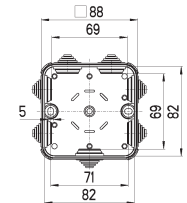

Art.-Nr. Art.-no N° art. N° art.	Type Type Tipo Modèle	Einführungen Lead-ins Entradas Embouts	IP 55 Anbaustutzen Adapters Manguitos Presse-étoupe	Dichtbereich Seal range screwed cable gland Área hermética Longueur du passage étanche	Nennmoment Deckelschraube Rated Torque Cover Screw Par nominal tornillo de la tapa Couple serrage des vis de couvercle
320 970 01	HP 70-L	6 x M20 1 x M16	5	5-16 mm	1,8 Nm
322 980 01	HP 80-L	7 x M20 1 x M16	7	5-16 mm	1,8 Nm
325 990 01	HP 80-L	7 x M20 1x M16	7	5-16 mm	1,8 Nm
326 900 01	HP 100-L	7 x M20/25 4 x M20	7	5-21 mm	1,8 Nm
326 950 01	HP 150-L	10 x M25 4 x M20 2 x M32	10	5-21 mm	1,8 Nm
326 990 01	HP 190-L	10 x M32 4 x M25 2 x M40	10	13-26,5 mm	1,8 Nm

Klemmen Leiteranzahl HP-Box*Terminals Number of conductors HP-Box**Bornes Nombre de conducteurs HP Box**Bornes Cantidad de hilos HP-Box*

Type Type Tipo Modèle	Querschnitt mm ² Cross section mm ² Sección transversal Section	Klemmen Terminals Bornes Bornes	Leiter Conductors Conducteurs Hilos	Kabeldurchmesser mm ² Cable diameter mm Diamètre du câble, mm Diámetro del cable mm	Leitungen Cables Lignes Cables
HP 70	1,5	6	20	5 - 16	NYM / NYCY / NYCWY
	2,5	5	15		
HP 80	1,5	6	20	5 - 16	
	2,5	5	15		
HP 90	1,5	8	24	5 - 16	
	2,5	6	20		
	4	5	15		
HP 100	1,5	10	30	5 - 21	
	2,5	8	24		
	4	6	20		
	6	5	15		
HP 150	1,5	12	36	5 - 21	
	2,5	10	30		
	4	8	24		
	6	6	20		
	10	5	15		
HP 190	1,5	18	54	13 - 26,5	
	2,5	15	45		
	4	12	36		
	6	8	24		
	10	6	20		
	16	5	15		

HP 70
75 x 75 x 42 mm

HP 80
85 x 85 x 42 mm

HP 90
90 x 90 x 45 mm

HP 100
113 x 113 x 58 mm

HP 150
164 x 119 x 77 mm

HP 190
199 x 149 x 77 mm