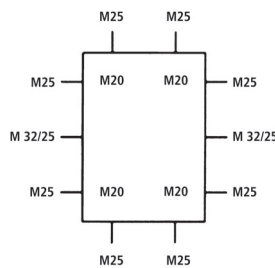

Art.-Nr. Art.-no N° art. N° art.	Type Type Tipo Modèle	Einführungen Lead-ins Entradas Embouts	IP 55 Anbaustutzen Adapters Manguitos Presse-étoupe	Dichtbereich Seal range screwed cable gland Área hermética Longueur du passage étanche	Nennmoment Deckelschraube Rated Torque Cover Screw Par nominal tornillo de la tapa Couple serrage des vis de couvercle
320 970 01	HP 70-L	6 x M20 1 x M16	5	5-16 mm	1,8 Nm
322 980 01	HP 80-L	7 x M20 1 x M16	7	5-16 mm	1,8 Nm
325 990 01	HP 80-L	7 x M20 1x M16	7	5-16 mm	1,8 Nm
326 900 01	HP 100-L	7 x M20/25 4 x M20	7	5-21 mm	1,8 Nm
326 950 01	HP 150-L	10 x M25 4 x M20 2 x M32	10	5-21 mm	1,8 Nm
326 990 01	HP 190-L	10 x M32 4 x M25 2 x M40	10	13-26,5 mm	1,8 Nm

Klemmen Leiteranzahl HP-Box*Terminals Number of conductors HP-Box**Bornes Nombre de conducteurs HP Box**Bornes Cantidad de hilos HP-Box*

Type Type Tipo Modèle	Querschnitt mm ² Cross section mm ² Sección transversal Section	Klemmen Terminals Bornes Bornes	Leiter Conductors Conducteurs Hilos	Kabeldurchmesser mm ² Cable diameter mm Diamètre du câble, mm Diámetro del cable mm	Leitungen Cables Lignes Cables
HP 70	1,5	6	20	5 - 16	NYM / NYCY / NYCWY
	2,5	5	15		
HP 80	1,5	6	20	5 - 16	
	2,5	5	15		
HP 90	1,5	8	24	5 - 16	
	2,5	6	20		
	4	5	15		
HP 100	1,5	10	30	5 - 21	
	2,5	8	24		
	4	6	20		
	6	5	15		
HP 150	1,5	12	36	5 - 21	
	2,5	10	30		
	4	8	24		
	6	6	20		
	10	5	15		
HP 190	1,5	18	54	13 - 26,5	
	2,5	15	45		
	4	12	36		
	6	8	24		
	10	6	20		
	16	5	15		

HP 70
75 x 75 x 42 mm

HP 80
85 x 85 x 42 mm

HP 90
90 x 90 x 45 mm

HP 100
113 x 113 x 58 mm

HP 150
164 x 119 x 77 mm

HP 190
199 x 149 x 77 mm