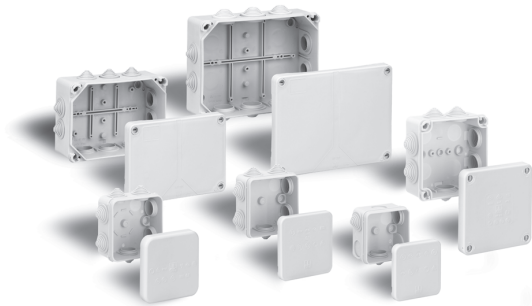

Montageanleitung HP Serie

Assembly instruction HP series
 Instrucciones de montaje serie HP
 Instructions de montage - Série HP

Leere Verpackungen können im Restmüll entsorgt werden.
 Empty packaging can be disposed of together with residue waste.
 L'emballage vide peut être jeté à la poubelle.
 Los envases vacíos pueden eliminarse en la basura de residuos.

Art.-Nr. Art.-no N° art. N° art.	Type Type Tipo Modèle	Einführungen Lead-ins Entradas Embouts	IP 55 Anbaustutzen Adapters Manguitos Presse-étoupe	Dichtbereich Seal range screwed cable gland Área hermética Longueur du passage étanche	Nennmoment Deckelschraube Rated Torque Cover Screw Par nominal tornillo de la tapa Couple serrage des vis de couvercle
320 970 01	HP 70-L	6 x M20 1 x M16	5	5-16 mm	1,8 Nm
322 980 01	HP 80-L	7 x M20 1 x M16	7	5-16 mm	1,8 Nm
325 990 01	HP 80-L	7 x M20 1x M16	7	5-16 mm	1,8 Nm
326 900 01	HP 100-L	7 x M20/25 4 x M20	7	5-21 mm	1,8 Nm
326 950 01	HP 150-L	10 x M25 4 x M20 2 x M32	10	5-21 mm	1,8 Nm
326 990 01	HP 190-L	10 x M32 4 x M25 2 x M40	10	13-26,5 mm	1,8 Nm