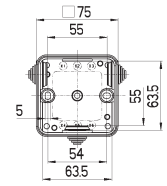

Montageanleitung HP Serie

Assembly instruction HP series
 Instrucciones de montaje serie HP
 Instructions de montage - Série HP

Leere Verpackungen können im Restmüll entsorgt werden.
 Empty packaging can be disposed of together with residue waste.
 L'emballage vide peut être jeté à la poubelle.
 Los envases vacíos pueden eliminarse en la basura de residuos.

Art.-Nr. Art.-no N° art. N° art.	Type Type Tipo Modèle	Einführungen Lead-ins Entradas Embouts	IP 55 Anbaustutzen Adapters Manguitos Presse-étoupe	Dichtbereich Seal range screwed cable gland Área hermética Longueur du passage étanche	Nennmoment Deckelschraube Rated Torque Cover Screw Par nominal tornillo de la tapa Couple serrage des vis de couvercle
320 970 01	HP 70-L	6 x M20 1 x M16	5	5-16 mm	1,8 Nm
322 980 01	HP 80-L	7 x M20 1 x M16	7	5-16 mm	1,8 Nm
325 990 01	HP 80-L	7 x M20 1x M16	7	5-16 mm	1,8 Nm
326 900 01	HP 100-L	7 x M20/25 4 x M20	7	5-21 mm	1,8 Nm
326 950 01	HP 150-L	10 x M25 4 x M20 2 x M32	10	5-21 mm	1,8 Nm
326 990 01	HP 190-L	10 x M32 4 x M25 2 x M40	10	13-26,5 mm	1,8 Nm

Klemmen Leiteranzahl HP-Box*Terminals Number of conductors HP-Box**Bornes Nombre de conducteurs HP Box**Bornes Cantidad de hilos HP-Box*

Type Type Tipo Modèle	Querschnitt mm ² Cross section mm ² Sección transversal Section	Klemmen Terminals Bornes Bornes	Leiter Conductors Conducteurs Hilos	Kabeldurchmesser mm ² Cable diameter mm Diamètre du câble, mm Diámetro del cable mm	Leitungen Cables Lignes Cables
HP 70	1,5	6	20	5 - 16	NYM / NYCY / NYCWY
	2,5	5	15		
HP 80	1,5	6	20	5 - 16	
	2,5	5	15		
HP 90	1,5	8	24	5 - 16	
	2,5	6	20		
	4	5	15		
HP 100	1,5	10	30	5 - 21	
	2,5	8	24		
	4	6	20		
	6	5	15		
HP 150	1,5	12	36	5 - 21	
	2,5	10	30		
	4	8	24		
	6	6	20		
	10	5	15		
HP 190	1,5	18	54	13 - 26,5	
	2,5	15	45		
	4	12	36		
	6	8	24		
	10	6	20		
	16	5	15		

HP 70
75 x 75 x 42 mm

HP 80
85 x 85 x 42 mm

HP 90
90 x 90 x 45 mm

HP 100
113 x 113 x 58 mm

HP 150
164 x 119 x 77 mm

HP 190
199 x 149 x 77 mm