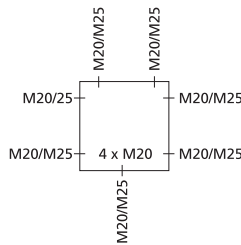

Art.-Nr. Art.-no N° art. N° art.	Type Type Tipo Modèle	Einführungen Lead-ins Entradas Embouts	IP 55 Anbaustutzen Adapters Manguitos Presse-étoupe	Dichtbereich Seal range screwed cable gland Área hermética Longueur du passage étanche	Nennmoment Deckelschraube Rated Torque Cover Screw Par nominal tornillo de la tapa Couple serrage des vis de couvercle
320 970 01	HP 70-L	6 x M20 1 x M16	5	5-16 mm	1,8 Nm
322 980 01	HP 80-L	7 x M20 1 x M16	7	5-16 mm	1,8 Nm
325 990 01	HP 80-L	7 x M20 1x M16	7	5-16 mm	1,8 Nm
326 900 01	HP 100-L	7 x M20/25 4 x M20	7	5-21 mm	1,8 Nm
326 950 01	HP 150-L	10 x M25 4 x M20 2 x M32	10	5-21 mm	1,8 Nm
326 990 01	HP 190-L	10 x M32 4 x M25 2 x M40	10	13-26,5 mm	1,8 Nm

Klemmen Leiteranzahl HP-Box*Terminals Number of conductors HP-Box**Bornes Nombre de conducteurs HP Box**Bornes Cantidad de hilos HP-Box*

Type Type Tipo Modèle	Querschnitt mm ² Cross section mm ² Sección transversal Section	Klemmen Terminals Bornes Bornes	Leiter Conductors Conducteurs Hilos	Kabeldurchmesser mm ² Cable diameter mm Diamètre du câble, mm Diámetro del cable mm	Leitungen Cables Lignes Cables
HP 70	1,5	6	20	5 - 16	NYM / NYCY / NYCWY
	2,5	5	15		
HP 80	1,5	6	20	5 - 16	
	2,5	5	15		
HP 90	1,5	8	24	5 - 16	
	2,5	6	20		
	4	5	15		
HP 100	1,5	10	30	5 - 21	
	2,5	8	24		
	4	6	20		
	6	5	15		
HP 150	1,5	12	36	5 - 21	
	2,5	10	30		
	4	8	24		
	6	6	20		
	10	5	15		
HP 190	1,5	18	54	13 - 26,5	
	2,5	15	45		
	4	12	36		
	6	8	24		
	10	6	20		
	16	5	15		

HP 70
75 x 75 x 42 mm

HP 80
85 x 85 x 42 mm

HP 90
90 x 90 x 45 mm

HP 100
113 x 113 x 58 mm

HP 150
164 x 119 x 77 mm

HP 190
199 x 149 x 77 mm