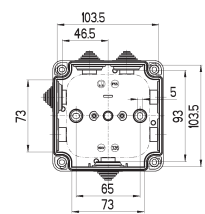

Art.-Nr. Art.-no N° art. N° art.	Type Type Tipo Modèle	Einführungen Lead-ins Entradas Embouts	IP 55 Anbaustutzen Adapters Manguitos Presse-étoupe	Dichtbereich Seal range screwed cable gland Área hermética Longueur du passage étanche	Nennmoment Deckelschraube Rated Torque Cover Screw Par nominal tornillo de la tapa Couple serrage des vis de couvercle
320 970 01	HP 70-L	6 x M20 1 x M16	5	5-16 mm	1,8 Nm
322 980 01	HP 80-L	7 x M20 1 x M16	7	5-16 mm	1,8 Nm
325 990 01	HP 80-L	7 x M20 1x M16	7	5-16 mm	1,8 Nm
326 900 01	HP 100-L	7 x M20/25 4 x M20	7	5-21 mm	1,8 Nm
326 950 01	HP 150-L	10 x M25 4 x M20 2 x M32	10	5-21 mm	1,8 Nm
326 990 01	HP 190-L	10 x M32 4 x M25 2 x M40	10	13-26,5 mm	1,8 Nm

Klemmen Leiteranzahl HP-Box*Terminals Number of conductors HP-Box**Bornes Nombre de conducteurs HP Box**Bornes Cantidad de hilos HP-Box*

Type Type Tipo Modèle	Querschnitt mm ² Cross section mm ² Sección transversal Section	Klemmen Terminals Bornes Bornes	Leiter Conductors Conducteurs Hilos	Kabeldurchmesser mm ² Cable diameter mm Diamètre du câble, mm Diámetro del cable mm	Leitungen Cables Lignes Cables
HP 70	1,5	6	20	5 - 16	NYM / NYCY / NYCWY
	2,5	5	15		
HP 80	1,5	6	20	5 - 16	
	2,5	5	15		
HP 90	1,5	8	24	5 - 16	
	2,5	6	20		
	4	5	15		
HP 100	1,5	10	30	5 - 21	
	2,5	8	24		
	4	6	20		
	6	5	15		
HP 150	1,5	12	36	5 - 21	
	2,5	10	30		
	4	8	24		
	6	6	20		
	10	5	15		
HP 190	1,5	18	54	13 - 26,5	
	2,5	15	45		
	4	12	36		
	6	8	24		
	10	6	20		
	16	5	15		

HP 70
75 x 75 x 42 mm

HP 80
85 x 85 x 42 mm

HP 90
90 x 90 x 45 mm

HP 100
113 x 113 x 58 mm

HP 150
164 x 119 x 77 mm

HP 190
199 x 149 x 77 mm