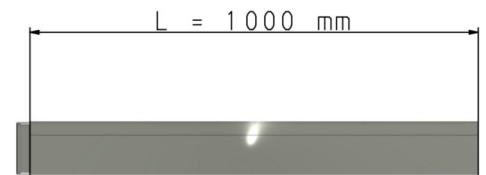

Maßzeichnungen Instafix® BKI Installationskanal

Artikelnummer: IF1400120w

Instafix® BKI Gerader Kanal 1000 x 400 x 120 mm, reinweiß
GTIN 4251636715370

Maßzeichnungen:

Einfach. Sicher. Für alle.

Wichmann Brandschutzsysteme GmbH & Co. KG • Siemensstraße 7 • 57439 Attendorn