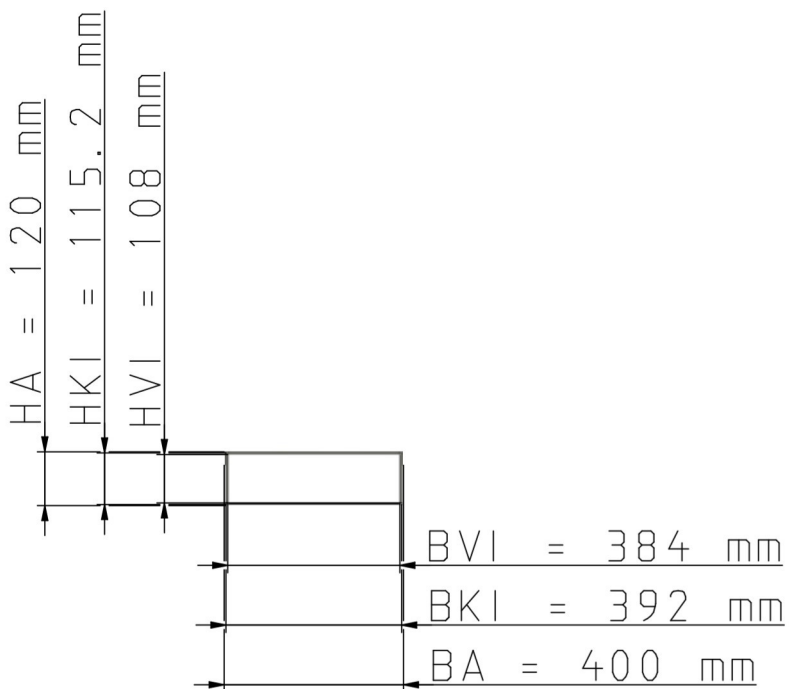

Maßzeichnungen Instafix® BKI Installationskanal

Artikelnummer: IF1400120w

Instafix® BKI Gerader Kanal 1000 x 400 x 120 mm, reinweiß
GTIN 4251636715370

Maßzeichnungen:

Einfach. Sicher. Für alle.

Wichmann Brandschutzsysteme GmbH & Co. KG • Siemensstraße 7 • 57439 Attendorn