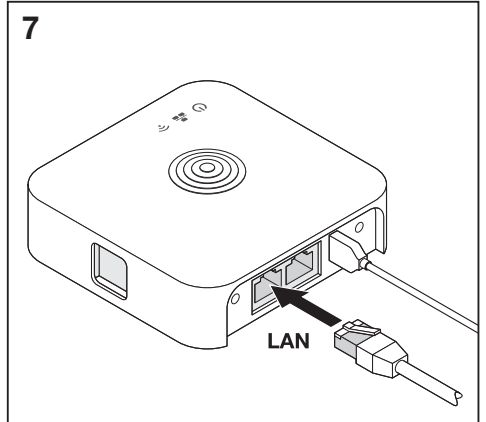

VIVARES ZB CONTROL

	EAN	l x w x h [mm]	V _{DC}	Input current (A)	IP	°C
VIVARES ZB Control	4058075427488	90x90x26	5	1	20	-20...+45

RESET 10 s

red¹⁾ white²⁾ white white white green³⁾ white

Ⓢ 1) Rot; 2) Weiß; 3) Grün; Ⓢ 1) Rouge; 2) Blanc; 3) Vert; Ⓢ 1) Rosso; 2) Bianco; 3) Verde; Ⓢ 1) Vermelho; 2) Branca; 3) Verde; Ⓢ 1) Κόκκινος; 2) Λευκό; 3) Πράσινο; Ⓢ 1) Rood; 2) Wit; 3) Groen; Ⓢ 1) Röd; 2) Vit; 3) Grön; Ⓢ 1) Punainen; 2) Valkoinen; 3) Vihreä; Ⓢ 1) Rod; 2) Hvit; 3) Grønn; Ⓢ 1) Rod; 2) Hvid; 3) Grøn; Ⓢ 1) Červená; 2) Bílá; 3) Zelená; Ⓢ 1) красный; 2) Белый; 3) Зеленый; Ⓢ 1) Vörös; 2) Fehér; 3) Zöld; Ⓢ 1) Czerwona barwa światła; 2) Biały; 3) Zielona barwa światła; Ⓢ 1) Červená; 2) Biela; 3) Zelená; Ⓢ 1) Rdeća; 2) Bela; 3) Zelena; Ⓢ 1) Kırmızı; 2) Beyaz; 3) Yeşil; Ⓢ 1) Crvena; 2) Bijelo; 3) Zelena; Ⓢ 1) Roşu; 2) Alb; 3) Verde; Ⓢ 1) Червено; 2) Бяло; 3) Зелено; Ⓢ 1) Punane; 2) Valge; 3) Roheline; Ⓢ 1) Raudonas; 2) Baltas; 3) Žalias; Ⓢ 1) Sarkans; 2) Balts; 3) Zalts; Ⓢ 1) Crvena; 2) Belo; 3) Zelena; Ⓢ 1) Червоный; 2) білий; 3) Зелений; Ⓢ 1) Қызыл; 2) Ақ; 3) Жасыл;