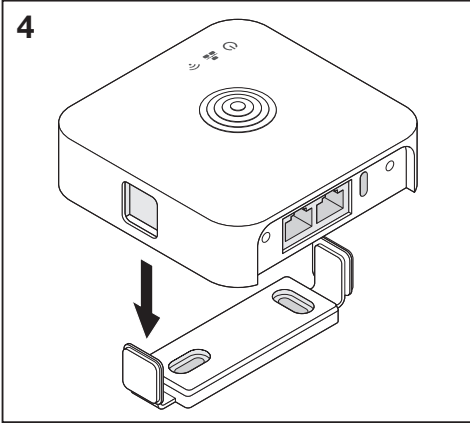

VIVARES ZB CONTROL

	EAN	l x w x h [mm]	V _{DC}	Input current (A)	IP	°C
VIVARES ZB Control	4058075427488	90x90x26	5	1	20	-20...+45

RESET 10 s

red¹⁾ white²⁾ white white white green³⁾ white

Ⓢ 1) Rot; 2) Weiß; 3) Grün; Ⓢ 1) Rouge; 2) Blanc; 3) Vert; Ⓢ 1) Rosso; 2) Bianco; 3) Verde; Ⓢ 1) Vermelho; 2) Branca; 3) Verde; Ⓢ 1) Κόκκινος; 2) Λευκό; 3) Πράσινο; Ⓢ 1) Rood; 2) Wit; 3) Groen; Ⓢ 1) Röd; 2) Vit; 3) Grön; Ⓢ 1) Punainen; 2) Valkoinen; 3) Vihreä; Ⓢ 1) Rod; 2) Hvit; 3) Grønn; Ⓢ 1) Rod; 2) Hvid; 3) Grøn; Ⓢ 1) Červená; 2) Bílá; 3) Zelená; Ⓢ 1) красный; 2) Белый; 3) Зеленый; Ⓢ 1) Vörös; 2) Fehér; 3) Zöld; Ⓢ 1) Czerwona barwa światła; 2) Biały; 3) Zielona barwa światła; Ⓢ 1) Červená; 2) Biela; 3) Zelená; Ⓢ 1) Rdeća; 2) Bela; 3) Zelena; Ⓢ 1) Kırmızı; 2) Beyaz; 3) Yeşil; Ⓢ 1) Crvena; 2) Bijelo; 3) Zelena; Ⓢ 1) Roşu; 2) Alb; 3) Verde; Ⓢ 1) Червено; 2) Бяло; 3) Зелено; Ⓢ 1) Punane; 2) Valge; 3) Roheline; Ⓢ 1) Raudonas; 2) Baltas; 3) Žalias; Ⓢ 1) Sarkans; 2) Balts; 3) Zalts; Ⓢ 1) Crvena; 2) Belo; 3) Zelena; Ⓢ 1) Червоный; 2) білий; 3) Зелений; Ⓢ 1) Қызыл; 2) Ақ; 3) Жасыл;