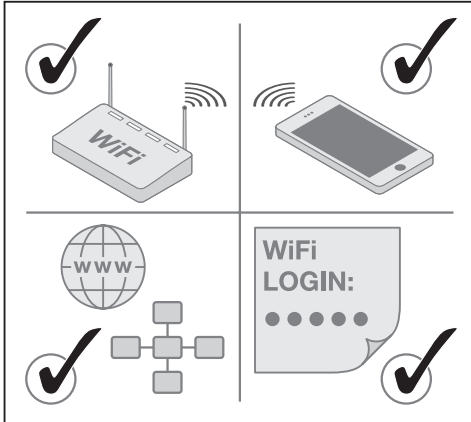

VIVARES ZB CONTROL

	EAN	l x w x h [mm]	V _{DC}	Input current (A)	IP	°C
VIVARES ZB Control	4058075427488	90x90x26	5	1	20	-20...+45

RESET 10 s

red¹⁾ white²⁾ white white white green³⁾ white

Ⓢ 1) Rot; 2) Weiß; 3) Grün; Ⓢ 1) Rouge; 2) Blanc; 3) Vert; Ⓢ 1) Rosso; 2) Bianco; 3) Verde; Ⓢ 1) Vermelho; 2) Branca; 3) Verde; Ⓢ 1) Κόκκινος; 2) Λευκό; 3) Πράσινο; Ⓢ 1) Rood; 2) Wit; 3) Groen; Ⓢ 1) Röd; 2) Vit; 3) Grön; Ⓢ 1) Punainen; 2) Valkoinen; 3) Vihreä; Ⓢ 1) Rod; 2) Hvit; 3) Grønn; Ⓢ 1) Rod; 2) Hvid; 3) Grøn; Ⓢ 1) Červená; 2) Bílá; 3) Zelená; Ⓢ 1) красный; 2) Белый; 3) Зеленый; Ⓢ 1) Vörös; 2) Fehér; 3) Zöld; Ⓢ 1) Czerwona barwa światła; 2) Biały; 3) Zielona barwa światła; Ⓢ 1) Červená; 2) Biela; 3) Zelená; Ⓢ 1) Rdeća; 2) Bela; 3) Zelena; Ⓢ 1) Kırmızı; 2) Beyaz; 3) Yeşil; Ⓢ 1) Crvena; 2) Bijelo; 3) Zelena; Ⓢ 1) Roşu; 2) Alb; 3) Verde; Ⓢ 1) Червено; 2) Бяло; 3) Зелено; Ⓢ 1) Punane; 2) Valge; 3) Roheline; Ⓢ 1) Raudonas; 2) Baltas; 3) Žalias; Ⓢ 1) Sarkans; 2) Balts; 3) Zalts; Ⓢ 1) Crvena; 2) Belo; 3) Zelena; Ⓢ 1) Червоный; 2) білий; 3) Зелений; Ⓢ 1) Қызыл; 2) Ақ; 3) Жасыл;