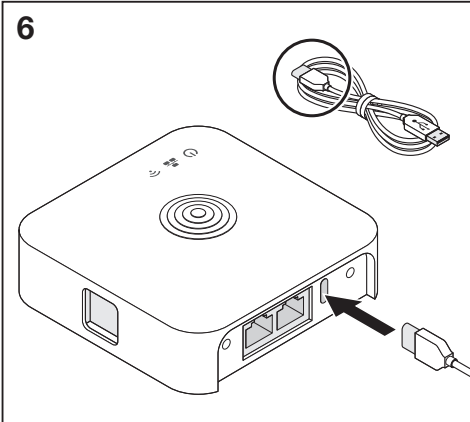

VIVARES ZB CONTROL

	EAN	l x w x h [mm]	V _{DC}	Input current (A)	IP	°C
VIVARES ZB Control	4058075427488	90x90x26	5	1	20	-20...+45

RESET 10 s

red¹⁾ white²⁾ white white white green³⁾ white

Ⓢ 1) Rot; 2) Weiß; 3) Grün; Ⓢ 1) Rouge; 2) Blanc; 3) Vert; Ⓢ 1) Rosso; 2) Bianco; 3) Verde; Ⓢ 1) Vermelho; 2) Branca; 3) Verde; Ⓢ 1) Κόκκινος; 2) Λευκό; 3) Πράσινο; Ⓢ 1) Rood; 2) Wit; 3) Groen; Ⓢ 1) Röd; 2) Vit; 3) Grön; Ⓢ 1) Punainen; 2) Valkoinen; 3) Vihreä; Ⓢ 1) Rod; 2) Hvit; 3) Grønn; Ⓢ 1) Rod; 2) Hvid; 3) Grøn; Ⓢ 1) Červená; 2) Bílá; 3) Zelená; Ⓢ 1) красный; 2) Белый; 3) Зеленый; Ⓢ 1) Vörös; 2) Fehér; 3) Zöld; Ⓢ 1) Czerwona barwa światła; 2) Biały; 3) Zielona barwa światła; Ⓢ 1) Červená; 2) Biela; 3) Zelená; Ⓢ 1) Rdeća; 2) Bela; 3) Zelena; Ⓢ 1) Kırmızı; 2) Beyaz; 3) Yeşil; Ⓢ 1) Crvena; 2) Bijelo; 3) Zelena; Ⓢ 1) Roşu; 2) Alb; 3) Verde; Ⓢ 1) Червено; 2) Бяло; 3) Зелено; Ⓢ 1) Punane; 2) Valge; 3) Roheline; Ⓢ 1) Raudonas; 2) Baltas; 3) Žalias; Ⓢ 1) Sarkans; 2) Balts; 3) Zalts; Ⓢ 1) Crvena; 2) Belo; 3) Zelena; Ⓢ 1) Червоный; 2) білий; 3) Зелений; Ⓢ 1) Қызыл; 2) Ақ; 3) Жасыл;