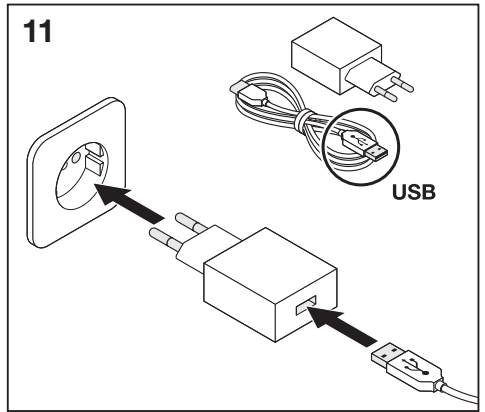

VIVARES ZB CONTROL

	EAN	l x w x h [mm]	V _{DC}	Input current (A)	IP	°C
VIVARES ZB Control	4058075427488	90x90x26	5	1	20	-20...+45

RESET 10 s

red¹⁾ white²⁾ white white white green³⁾ white

Ⓢ 1) Rot; 2) Weiß; 3) Grün; Ⓢ 1) Rouge; 2) Blanc; 3) Vert; Ⓢ 1) Rosso; 2) Bianco; 3) Verde; Ⓢ 1) Vermelho; 2) Branca; 3) Verde; Ⓢ 1) Κόκκινος; 2) Λευκό; 3) Πράσινο; Ⓢ 1) Rood; 2) Wit; 3) Groen; Ⓢ 1) Röd; 2) Vit; 3) Grön; Ⓢ 1) Punainen; 2) Valkoinen; 3) Vihreä; Ⓢ 1) Rod; 2) Hvit; 3) Grønn; Ⓢ 1) Rod; 2) Hvid; 3) Grøn; Ⓢ 1) Červená; 2) Bílá; 3) Zelená; Ⓢ 1) красный; 2) Белый; 3) Зеленый; Ⓢ 1) Vörös; 2) Fehér; 3) Zöld; Ⓢ 1) Czerwona barwa światła; 2) Biały; 3) Zielona barwa światła; Ⓢ 1) Červená; 2) Biela; 3) Zelená; Ⓢ 1) Rdeća; 2) Bela; 3) Zelena; Ⓢ 1) Kırmızı; 2) Beyaz; 3) Yeşil; Ⓢ 1) Crvena; 2) Bijelo; 3) Zelena; Ⓢ 1) Roşu; 2) Alb; 3) Verde; Ⓢ 1) Червено; 2) Бяло; 3) Зелено; Ⓢ 1) Punane; 2) Valge; 3) Roheline; Ⓢ 1) Raudonas; 2) Baltas; 3) Žalias; Ⓢ 1) Sarkans; 2) Balts; 3) Zalts; Ⓢ 1) Crvena; 2) Belo; 3) Zelena; Ⓢ 1) Червоный; 2) білий; 3) Зелений; Ⓢ 1) Қызыл; 2) Ақ; 3) Жасыл;