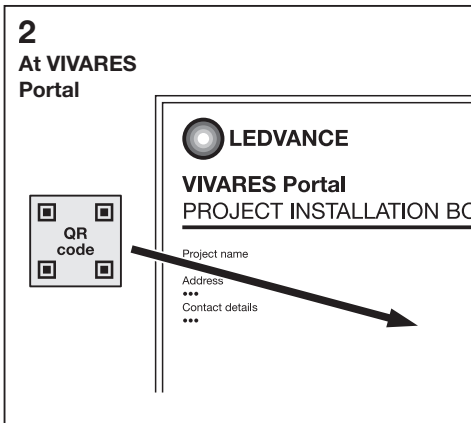

VIVARES ZB CONTROL

	EAN	l x w x h [mm]	V _{DC}	Input current (A)	IP	°C
VIVARES ZB Control	4058075427488	90x90x26	5	1	20	-20...+45

RESET 10 s

red¹⁾ white²⁾ white white white green³⁾ white

Ⓢ 1) Rot; 2) Weiß; 3) Grün; Ⓢ 1) Rouge; 2) Blanc; 3) Vert; Ⓢ 1) Rosso; 2) Bianco; 3) Verde; Ⓢ 1) Vermelho; 2) Branca; 3) Verde; Ⓢ 1) Κόκκινος; 2) Λευκό; 3) Πράσινο; Ⓢ 1) Rood; 2) Wit; 3) Groen; Ⓢ 1) Röd; 2) Vit; 3) Grön; Ⓢ 1) Punainen; 2) Valkoinen; 3) Vihreä; Ⓢ 1) Rod; 2) Hvit; 3) Grønn; Ⓢ 1) Rod; 2) Hvid; 3) Grøn; Ⓢ 1) Červená; 2) Bílá; 3) Zelená; Ⓢ 1) красный; 2) Белый; 3) Зеленый; Ⓢ 1) Vörös; 2) Fehér; 3) Zöld; Ⓢ 1) Czerwona barwa światła; 2) Biały; 3) Zielona barwa światła; Ⓢ 1) Červená; 2) Biela; 3) Zelená; Ⓢ 1) Rdeća; 2) Bela; 3) Zelena; Ⓢ 1) Kırmızı; 2) Beyaz; 3) Yeşil; Ⓢ 1) Crvena; 2) Bijelo; 3) Zelena; Ⓢ 1) Roşu; 2) Alb; 3) Verde; Ⓢ 1) Червено; 2) Бяло; 3) Зелено; Ⓢ 1) Punane; 2) Valge; 3) Roheline; Ⓢ 1) Raudonas; 2) Baltas; 3) Žalias; Ⓢ 1) Sarkans; 2) Balts; 3) Zalts; Ⓢ 1) Crvena; 2) Belo; 3) Zelena; Ⓢ 1) Червоный; 2) білий; 3) Зелений; Ⓢ 1) Қызыл; 2) Ақ; 3) Жасыл;