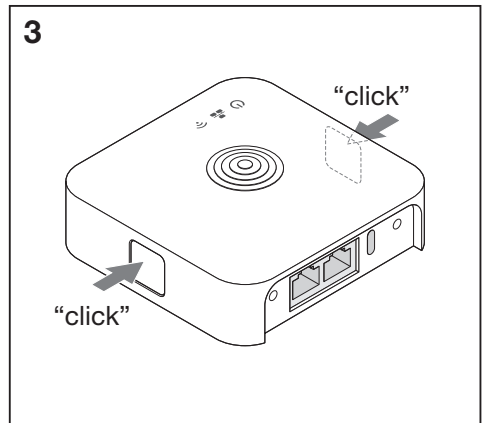

VIVARES ZB CONTROL

	EAN	l x w x h [mm]	V _{DC}	Input current (A)	IP	°C
VIVARES ZB Control	4058075427488	90x90x26	5	1	20	-20...+45

RESET 10 s

red¹⁾ white²⁾ white white white green³⁾ white

Ⓢ 1) Rot; 2) Weiß; 3) Grün; Ⓢ 1) Rouge; 2) Blanc; 3) Vert; Ⓢ 1) Rosso; 2) Bianco; 3) Verde; Ⓢ 1) Vermelho; 2) Branca; 3) Verde; Ⓢ 1) Κόκκινος; 2) Λευκό; 3) Πράσινο; Ⓢ 1) Rood; 2) Wit; 3) Groen; Ⓢ 1) Röd; 2) Vit; 3) Grön; Ⓢ 1) Punainen; 2) Valkoinen; 3) Vihreä; Ⓢ 1) Rod; 2) Hvit; 3) Grønn; Ⓢ 1) Rod; 2) Hvid; 3) Grøn; Ⓢ 1) Červená; 2) Bílá; 3) Zelená; Ⓢ 1) красный; 2) Белый; 3) Зеленый; Ⓢ 1) Vörös; 2) Fehér; 3) Zöld; Ⓢ 1) Czerwona barwa światła; 2) Biały; 3) Zielona barwa światła; Ⓢ 1) Červená; 2) Biela; 3) Zelená; Ⓢ 1) Rdeća; 2) Bela; 3) Zelena; Ⓢ 1) Kırmızı; 2) Beyaz; 3) Yeşil; Ⓢ 1) Crvena; 2) Bijelo; 3) Zelena; Ⓢ 1) Roşu; 2) Alb; 3) Verde; Ⓢ 1) Червено; 2) Бяло; 3) Зелено; Ⓢ 1) Punane; 2) Valge; 3) Roheline; Ⓢ 1) Raudonas; 2) Baltas; 3) Žalias; Ⓢ 1) Sarkans; 2) Balts; 3) Zalts; Ⓢ 1) Crvena; 2) Belo; 3) Zelena; Ⓢ 1) Червоный; 2) білий; 3) Зелений; Ⓢ 1) Қызыл; 2) Ақ; 3) Жасыл;