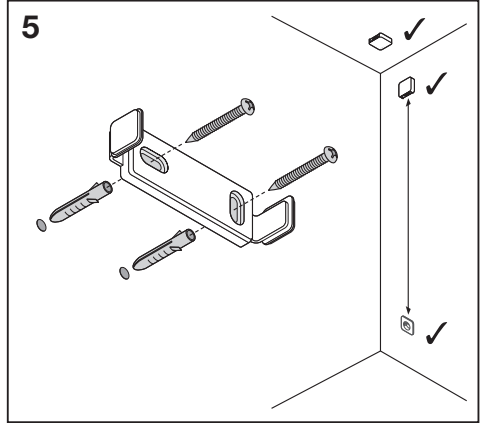

VIVARES ZB CONTROL

	EAN	l x w x h [mm]	V _{DC}	Input current (A)	IP	°C
VIVARES ZB Control	4058075427488	90x90x26	5	1	20	-20...+45

RESET 10 s

red¹⁾ white²⁾ white white white green³⁾ white

Ⓢ 1) Rot; 2) Weiß; 3) Grün; Ⓢ 1) Rouge; 2) Blanc; 3) Vert; Ⓢ 1) Rosso; 2) Bianco; 3) Verde; Ⓢ 1) Vermelho; 2) Branca; 3) Verde; Ⓢ 1) Κόκκινος; 2) Λευκό; 3) Πράσινο; Ⓢ 1) Rood; 2) Wit; 3) Groen; Ⓢ 1) Röd; 2) Vit; 3) Grön; Ⓢ 1) Punainen; 2) Valkoinen; 3) Vihreä; Ⓢ 1) Rod; 2) Hvit; 3) Grønn; Ⓢ 1) Rod; 2) Hvid; 3) Grøn; Ⓢ 1) Červená; 2) Bílá; 3) Zelená; Ⓢ 1) красный; 2) Белый; 3) Зеленый; Ⓢ 1) Vörös; 2) Fehér; 3) Zöld; Ⓢ 1) Czerwona barwa światła; 2) Biały; 3) Zielona barwa światła; Ⓢ 1) Červená; 2) Biela; 3) Zelená; Ⓢ 1) Rdeća; 2) Bela; 3) Zelena; Ⓢ 1) Kırmızı; 2) Beyaz; 3) Yeşil; Ⓢ 1) Crvena; 2) Bijelo; 3) Zelena; Ⓢ 1) Roşu; 2) Alb; 3) Verde; Ⓢ 1) Червено; 2) Бяло; 3) Зелено; Ⓢ 1) Punane; 2) Valge; 3) Roheline; Ⓢ 1) Raudonas; 2) Baltas; 3) Žalias; Ⓢ 1) Sarkans; 2) Balts; 3) Zalts; Ⓢ 1) Crvena; 2) Belo; 3) Zelena; Ⓢ 1) Червоный; 2) білий; 3) Зелений; Ⓢ 1) Қызыл; 2) Ақ; 3) Жасыл;