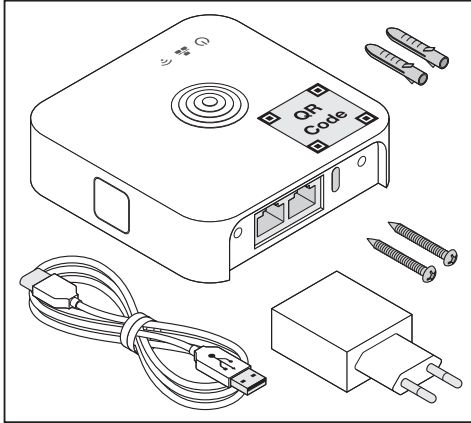

VIVARES ZB CONTROL

	EAN	l x w x h [mm]	V _{DC}	Input current (A)	IP	°C
VIVARES ZB Control	4058075427488	90x90x26	5	1	20	-20...+45

RESET 10 s

red¹⁾ white²⁾ white white white green³⁾ white

Ⓢ 1) Rot; 2) Weiß; 3) Grün; Ⓢ 1) Rouge; 2) Blanc; 3) Vert; Ⓢ 1) Rosso; 2) Bianco; 3) Verde; Ⓢ 1) Vermelho; 2) Branca; 3) Verde; Ⓢ 1) Κόκκινος; 2) Λευκό; 3) Πράσινο; Ⓢ 1) Rood; 2) Wit; 3) Groen; Ⓢ 1) Röd; 2) Vit; 3) Grön; Ⓢ 1) Punainen; 2) Valkoinen; 3) Vihreä; Ⓢ 1) Rod; 2) Hvit; 3) Grønn; Ⓢ 1) Rod; 2) Hvid; 3) Grøn; Ⓢ 1) Červená; 2) Bílá; 3) Zelená; Ⓢ 1) красный; 2) Белый; 3) Зеленый; Ⓢ 1) Vörös; 2) Fehér; 3) Zöld; Ⓢ 1) Czerwona barwa światła; 2) Biały; 3) Zielona barwa światła; Ⓢ 1) Červená; 2) Biela; 3) Zelená; Ⓢ 1) Rdeća; 2) Bela; 3) Zelena; Ⓢ 1) Kırmızı; 2) Beyaz; 3) Yeşil; Ⓢ 1) Crvena; 2) Bijelo; 3) Zelena; Ⓢ 1) Roşu; 2) Alb; 3) Verde; Ⓢ 1) Червено; 2) Бяло; 3) Зелено; Ⓢ 1) Punane; 2) Valge; 3) Roheline; Ⓢ 1) Raudonas; 2) Baltas; 3) Žalias; Ⓢ 1) Sarkans; 2) Balts; 3) Zalts; Ⓢ 1) Crvena; 2) Belo; 3) Zelena; Ⓢ 1) Червоный; 2) білий; 3) Зелений; Ⓢ 1) Қызыл; 2) Ақ; 3) Жасыл;