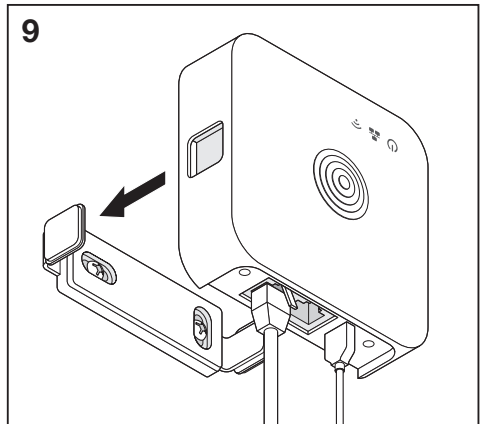

VIVARES ZB CONTROL

	EAN	l x w x h [mm]	V _{DC}	Input current (A)	IP	°C
VIVARES ZB Control	4058075427488	90x90x26	5	1	20	-20...+45

RESET 10 s

red¹⁾ white²⁾ white white white green³⁾ white

Ⓢ 1) Rot; 2) Weiß; 3) Grün; Ⓢ 1) Rouge; 2) Blanc; 3) Vert; Ⓢ 1) Rosso; 2) Bianco; 3) Verde; Ⓢ 1) Vermelho; 2) Branca; 3) Verde; Ⓢ 1) Κόκκινος; 2) Λευκό; 3) Πράσινο; Ⓢ 1) Rood; 2) Wit; 3) Groen; Ⓢ 1) Röd; 2) Vit; 3) Grön; Ⓢ 1) Punainen; 2) Valkoinen; 3) Vihreä; Ⓢ 1) Rod; 2) Hvit; 3) Grønn; Ⓢ 1) Rod; 2) Hvid; 3) Grøn; Ⓢ 1) Červená; 2) Bílá; 3) Zelená; Ⓢ 1) красный; 2) Белый; 3) Зеленый; Ⓢ 1) Vörös; 2) Fehér; 3) Zöld; Ⓢ 1) Czerwona barwa światła; 2) Biały; 3) Zielona barwa światła; Ⓢ 1) Červená; 2) Biela; 3) Zelená; Ⓢ 1) Rdeća; 2) Bela; 3) Zelena; Ⓢ 1) Kırmızı; 2) Beyaz; 3) Yeşil; Ⓢ 1) Crvena; 2) Bijelo; 3) Zelena; Ⓢ 1) Roşu; 2) Alb; 3) Verde; Ⓢ 1) Червено; 2) Бяло; 3) Зелено; Ⓢ 1) Punane; 2) Valge; 3) Roheline; Ⓢ 1) Raudonas; 2) Baltas; 3) Žalias; Ⓢ 1) Sarkans; 2) Balts; 3) Zalts; Ⓢ 1) Crvena; 2) Belo; 3) Zelena; Ⓢ 1) Червоный; 2) білий; 3) Зелений; Ⓢ 1) Қызыл; 2) Ақ; 3) Жасыл;