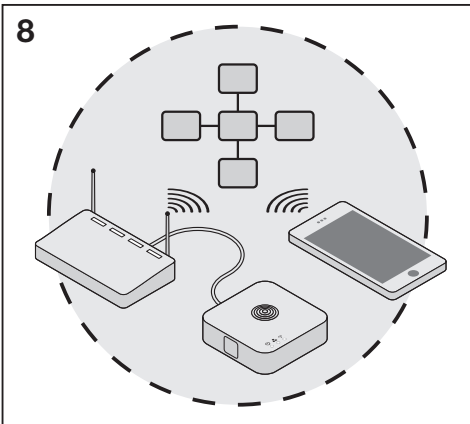

VIVARES ZB CONTROL

	EAN	l x w x h [mm]	V _{DC}	Input current (A)	IP	°C
VIVARES ZB Control	4058075427488	90x90x26	5	1	20	-20...+45

RESET 10 s

red¹⁾ white²⁾ white white white green³⁾ white

Ⓢ 1) Rot; 2) Weiß; 3) Grün; Ⓢ 1) Rouge; 2) Blanc; 3) Vert; Ⓢ 1) Rosso; 2) Bianco; 3) Verde; Ⓢ 1) Vermelho; 2) Branca; 3) Verde; Ⓢ 1) Κόκκινος; 2) Λευκό; 3) Πράσινο; Ⓢ 1) Rood; 2) Wit; 3) Groen; Ⓢ 1) Röd; 2) Vit; 3) Grön; Ⓢ 1) Punainen; 2) Valkoinen; 3) Vihreä; Ⓢ 1) Rod; 2) Hvit; 3) Grønn; Ⓢ 1) Rod; 2) Hvid; 3) Grøn; Ⓢ 1) Červená; 2) Bílá; 3) Zelená; Ⓢ 1) красный; 2) Белый; 3) Зеленый; Ⓢ 1) Vörös; 2) Fehér; 3) Zöld; Ⓢ 1) Czerwona barwa światła; 2) Biały; 3) Zielona barwa światła; Ⓢ 1) Červená; 2) Biela; 3) Zelená; Ⓢ 1) Rdeća; 2) Bela; 3) Zelena; Ⓢ 1) Kırmızı; 2) Beyaz; 3) Yeşil; Ⓢ 1) Crvena; 2) Bijelo; 3) Zelena; Ⓢ 1) Roşu; 2) Alb; 3) Verde; Ⓢ 1) Червено; 2) Бяло; 3) Зелено; Ⓢ 1) Punane; 2) Valge; 3) Roheline; Ⓢ 1) Raudonas; 2) Baltas; 3) Žalias; Ⓢ 1) Sarkans; 2) Balts; 3) Zalts; Ⓢ 1) Crvena; 2) Belo; 3) Zelena; Ⓢ 1) Червоный; 2) білий; 3) Зелений; Ⓢ 1) Қызыл; 2) Ақ; 3) Жасыл;