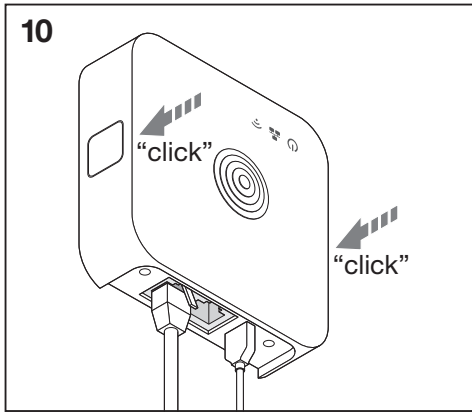

VIVARES ZB CONTROL

	EAN	l x w x h [mm]	V _{DC}	Input current (A)	IP	°C
VIVARES ZB Control	4058075427488	90x90x26	5	1	20	-20...+45

RESET 10 s

red¹⁾ white²⁾ white white white green³⁾ white

Ⓢ 1) Rot; 2) Weiß; 3) Grün; Ⓢ 1) Rouge; 2) Blanc; 3) Vert; Ⓢ 1) Rosso; 2) Bianco; 3) Verde; Ⓢ 1) Vermelho; 2) Branca; 3) Verde; Ⓢ 1) Κόκκινος; 2) Λευκό; 3) Πράσινο; Ⓢ 1) Rood; 2) Wit; 3) Groen; Ⓢ 1) Röd; 2) Vit; 3) Grön; Ⓢ 1) Punainen; 2) Valkoinen; 3) Vihreä; Ⓢ 1) Rod; 2) Hvit; 3) Grønn; Ⓢ 1) Rod; 2) Hvid; 3) Grøn; Ⓢ 1) Červená; 2) Bílá; 3) Zelená; Ⓢ 1) красный; 2) Белый; 3) Зеленый; Ⓢ 1) Vörös; 2) Fehér; 3) Zöld; Ⓢ 1) Czerwona barwa światła; 2) Biały; 3) Zielona barwa światła; Ⓢ 1) Červená; 2) Biela; 3) Zelená; Ⓢ 1) Rdeća; 2) Bela; 3) Zelena; Ⓢ 1) Kırmızı; 2) Beyaz; 3) Yeşil; Ⓢ 1) Crvena; 2) Bijelo; 3) Zelena; Ⓢ 1) Roşu; 2) Alb; 3) Verde; Ⓢ 1) Червено; 2) Бяло; 3) Зелено; Ⓢ 1) Punane; 2) Valge; 3) Roheline; Ⓢ 1) Raudonas; 2) Baltas; 3) Žalias; Ⓢ 1) Sarkans; 2) Balts; 3) Zalts; Ⓢ 1) Crvena; 2) Belo; 3) Zelena; Ⓢ 1) Червоный; 2) білий; 3) Зелений; Ⓢ 1) Қызыл; 2) Ақ; 3) Жасыл;