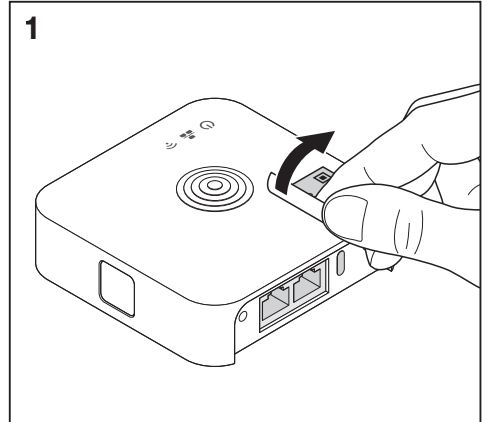

VIVARES ZB CONTROL

	EAN	l x w x h [mm]	V _{DC}	Input current (A)	IP	°C
VIVARES ZB Control	4058075427488	90x90x26	5	1	20	-20...+45

RESET 10 s

red¹⁾ white²⁾ white white white green³⁾ white

Ⓢ 1) Rot; 2) Weiß; 3) Grün; Ⓢ 1) Rouge; 2) Blanc; 3) Vert; Ⓢ 1) Rosso; 2) Bianco; 3) Verde; Ⓢ 1) Vermelho; 2) Branca; 3) Verde; Ⓢ 1) Κόκκινος; 2) Λευκό; 3) Πράσινο; Ⓢ 1) Rood; 2) Wit; 3) Groen; Ⓢ 1) Röd; 2) Vit; 3) Grön; Ⓢ 1) Punainen; 2) Valkoinen; 3) Vihreä; Ⓢ 1) Rod; 2) Hvit; 3) Grønn; Ⓢ 1) Rod; 2) Hvid; 3) Grøn; Ⓢ 1) Červená; 2) Bílá; 3) Zelená; Ⓢ 1) красный; 2) Белый; 3) Зеленый; Ⓢ 1) Vörös; 2) Fehér; 3) Zöld; Ⓢ 1) Czerwona barwa światła; 2) Biały; 3) Zielona barwa światła; Ⓢ 1) Červená; 2) Biela; 3) Zelená; Ⓢ 1) Rdeća; 2) Bela; 3) Zelena; Ⓢ 1) Kırmızı; 2) Beyaz; 3) Yeşil; Ⓢ 1) Crvena; 2) Bijelo; 3) Zelena; Ⓢ 1) Roşu; 2) Alb; 3) Verde; Ⓢ 1) Червено; 2) Бяло; 3) Зелено; Ⓢ 1) Punane; 2) Valge; 3) Roheline; Ⓢ 1) Raudonas; 2) Baltas; 3) Žalias; Ⓢ 1) Sarkans; 2) Balts; 3) Zalts; Ⓢ 1) Crvena; 2) Belo; 3) Zelena; Ⓢ 1) Червоный; 2) білий; 3) Зелений; Ⓢ 1) Қызыл; 2) Ақ; 3) Жасыл;