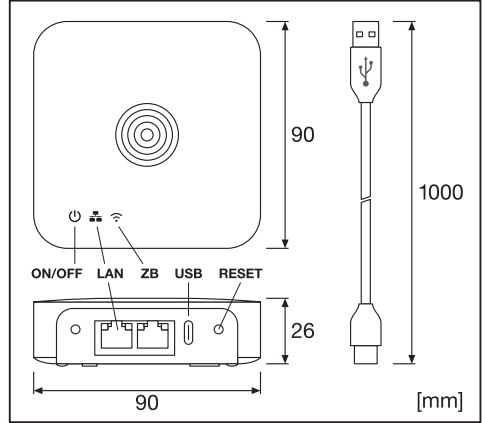

VIVARES ZB CONTROL

	EAN	l x w x h [mm]	V _{DC}	Input current (A)	IP	°C
VIVARES ZB Control	4058075427488	90x90x26	5	1	20	-20...+45

RESET 10 s

red¹⁾ white²⁾ white white white green³⁾ white

Ⓢ 1) Rot; 2) Weiß; 3) Grün; Ⓢ 1) Rouge; 2) Blanc; 3) Vert; Ⓢ 1) Rosso; 2) Bianco; 3) Verde; Ⓢ 1) Vermelho; 2) Branca; 3) Verde; Ⓢ 1) Κόκκινος; 2) Λευκό; 3) Πράσινο; Ⓢ 1) Rood; 2) Wit; 3) Groen; Ⓢ 1) Röd; 2) Vit; 3) Grön; Ⓢ 1) Punainen; 2) Valkoinen; 3) Vihreä; Ⓢ 1) Rod; 2) Hvit; 3) Grønn; Ⓢ 1) Rod; 2) Hvid; 3) Grøn; Ⓢ 1) Červená; 2) Bílá; 3) Zelená; Ⓢ 1) красный; 2) Белый; 3) Зеленый; Ⓢ 1) Vörös; 2) Fehér; 3) Zöld; Ⓢ 1) Czerwona barwa światła; 2) Biały; 3) Zielona barwa światła; Ⓢ 1) Červená; 2) Biela; 3) Zelená; Ⓢ 1) Rdeća; 2) Bela; 3) Zelena; Ⓢ 1) Kırmızı; 2) Beyaz; 3) Yeşil; Ⓢ 1) Crvena; 2) Bijelo; 3) Zelena; Ⓢ 1) Roşu; 2) Alb; 3) Verde; Ⓢ 1) Червено; 2) Бяло; 3) Зелено; Ⓢ 1) Punane; 2) Valge; 3) Roheline; Ⓢ 1) Raudonas; 2) Baltas; 3) Žalias; Ⓢ 1) Sarkans; 2) Balts; 3) Zalts; Ⓢ 1) Crvena; 2) Belo; 3) Zelena; Ⓢ 1) Червоный; 2) білий; 3) Зелений; Ⓢ 1) Қызыл; 2) Ақ; 3) Жасыл;