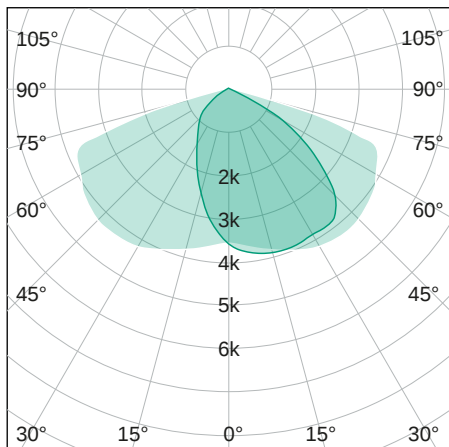

RoadLUX PRO

49 | 75 x 150°

LICHTVERTEILUNGSKURVE

TECHNISCHE ZEICHNUNG

LICHTTECHNIK

Abstrahlwinkel	75 x 150°
Farbtemperatur	4.000 K
Farbtoleranz	< 5 SDCM
Farbwiedergabeindex	> 70

EIGENSCHAFTEN

Durchgangsverdrahtung	nein
Anschluss	Klemme: 3-polig, max. 2,5 mm ²
Modul per LSS* B10A	40
Modul per LSS* B16A	64
Modul per LSS* C10A	40
Modul per LSS* C16A	64
Schaltzyklen	> 500.000
Spannungsbereich AC	200 – 240 V AC, 50/60 Hz

MATERIAL

Abdeckung	klar
Material (Abdeckung)	Glas
Material (Gehäuse)	Aluminium
Gehäusefarbe	grau

LIEFERUMFANG

Mastreduzierung für 42 mm; Schrauben

ABMESSUNG

L x B x H / Ø (H2)	533 (679) x 283 x 117 (160) mm
Gewicht	5,9 kg