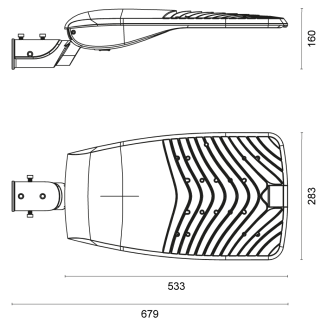

RoadLUX PRO

49 | 75 x 150°

LICHTVERTEILUNGSKURVE

TECHNISCHE ZEICHNUNG

LICHTTECHNIK

Abstrahlwinkel	75 x 150°
Farbtemperatur	4.000 K
Farbtoleranz	< 5 SDCM
Farbwiedergabeindex	> 70

EIGENSCHAFTEN

Durchgangsverdrahtung	nein
Anschluss	Klemme: 3-polig, max. 2,5 mm ²
Modul per LSS* B10A	40
Modul per LSS* B16A	64
Modul per LSS* C10A	40
Modul per LSS* C16A	64
Schaltzyklen	> 500.000
Spannungsbereich AC	200 – 240 V AC, 50/60 Hz

BESTELLÜBERSICHT

RoadLUX PRO 49 75 x 150°	
Artikelnummer	497540490117
EAN-Code	4260374016588

ZUBEHÖR

Mastadapter für RoadLUX pro	474919760021
Mastadapter für RoadLUX pro	474919340023
Wandausleger für RoadLUX PRO	474901600057
Wandausleger mit Eckbefestigung für RoadLUX PRO	474911600058
Mastaufsatz, 2-fach, für RoadLUX PRO	474902600059

MATERIAL

Abdeckung	klar
Material (Abdeckung)	Glas
Material (Gehäuse)	Aluminium
Gehäusefarbe	grau

LIEFERUMFANG

Mastreduzierung für 42 mm; Schrauben

ABMESSUNG

L x B x H / Ø (H2)	533 (679) x 283 x 117 (160) mm
Gewicht	5,9 kg