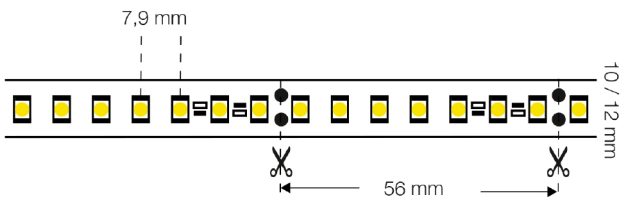

LED STRIP MONO CC 126 30M 10MM 15W 1600LM 840 IP20

05/05/2022

S13906

Produktbeschreibung

Professioneller LED-Strip mit hoher Effizienz. Perfekt für größere Projekte, bei denen die Lichtleistung wichtig ist.

Technische Daten

Ausführung	Band	Montageart	Aufbau/Einbau
Leuchtmittel	LED nicht austauschbar	Anzahl der Leuchtmittel pro Meter	126
Anzahl der Leuchtmittel pro Fuß	37,8	Lampenleistung je Meter	15 W
Lampenleistung je Fuß	4,5 W	Lichtstrom je Meter	1600 lm
Spannungsart	DC	Lampenspannung	24 - 24 V
Ausstrahlungswinkel	120 °	Betriebsgerät	LED-Betriebsgerät spannungsgesteuert
Bemessungslebensdauer L70/B10 bei 25 °C	90000 h	Bemessungslebensdauer L70/B50 bei 25 °C	110000 h
Bemessungslebensdauer L80/B10 bei 25 °C	60000 h	Bemessungslebensdauer L80/B50 bei 25 °C	70000 h
Bemessungslebensdauer L90/B10 bei 25 °C	29000 h	Bemessungslebensdauer L90/B50 bei 25 °C	35000 h
Schutzart (IP)	IP20	Schutzklasse	II
Max. Systemleistung	450 W	Lichtfarbe	weiß

Farbtemperatur	4000 - 4000 K
Breite	10 mm
Länge	30000 mm
Mit Endstück	Nein
Mit Schutzabdeckung	Nein
Art der Verdrahtung	Abschluss
Leiterquerschnitt	0,35 mm ²
LED Strip Länge (m)	30
Max. Länge pro Betriebsgerät	10 Meter
GTIN	7070938056557
HS Code	94054010

Farbwiedergabeindex CRI	80-89
Höhe/Tiefe	2 mm
Länge der einzelnen Abschnitte	56 mm
Mit Anschlusset	Nein
Selbstklebend	Ja
Polzahl	2
Anschlussart	löten
Schnittpunkte (nach mm)	56
Marke	SLC
Produziert von	The Light Group