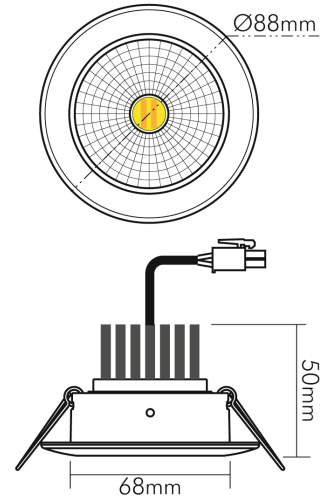

DATENBLATT

5068 Dim to Warm chr-matt 9,5W 38° 350mA

LED Downlight 5068 Dim to Warm, COB LED, schwenkbar

Artikelnummer	1867705112
GTIN	4044538067407

ENERGIEVERBRAUCHSKENNZEICHNUNG

Artikelnummer der Lichtquelle	1867705112
EPREL-Registrierungsnummer	931484
Energieeffizienzklasse	F

LICHTTECHNISCHE EIGENSCHAFTEN

Spitzen-Lichtstärke	1550 cd
Lichtstromerhalt	0,96
Gesamtlichtstrom bei 3000 K	880 lm
Gesamtlichtstrom bei 2000 K	80 lm
Lichtverteiler	Reflektor
L70B50 - Lebensdauer bei 25°C	50000 h
L80B50 - Lebensdauer bei 25 °C	50000 h
Leuchtenlichtfläche	transparent
Farbwertanteil [x]	0,4355
Farbwertanteil [y]	0,4004
Verwendete Beleuchtungstechnologie	LED
Ungebündeltes [NDLS] oder gebündeltes Licht [DLS]	DLS
Blendschutzschild	nein
Nutzlichtstrom [Φuse]	750 lm
Nutzlichtstrom [Φuse] bezogen auf	schmalem Kegel (90°)
Lebensdauerfaktor	0,9
Hülle	keine Hülle

Stand:
01.02.2022
14:18:00