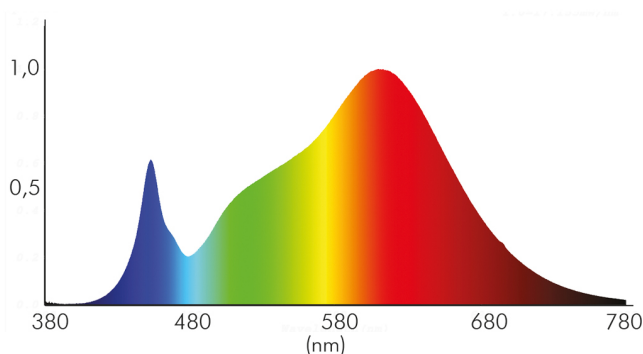

5068 Dim to Warm chr-matt 9,5W 38° 350mA

LED Downlight 5068 Dim to Warm, COB LED, schwenkbar

Farbwiedergabeindex R9	40
Lichtquelle mit hoher Leuchtdichte	nein
Lichtquelle austauschbar	nein
Lichtquellentyp	DLS/NMLS
Farbtemperatur	2000 - 3000 K
Farbwiedergabeindex Ra	90
Lichtfarbe	halogenweiß bis warmweiß
Ausstrahlwinkel	38°
Leuchtmittel	COB LED
LED Effizienz	79 lm/W
Lichtverteilung	symmetrisch
Farbabstand [McAdam]	3 SDCM
Lichtaustritt	direkt
Farbe steuerbar (RGB)	nein
Farblich abstimmbare Lichtquelle	ja

Spektrale Strahlungsverteilung (250..800 nm) - Diagramm

ELEKTRISCHE EIGENSCHAFTEN

Vernetzte Lichtquelle [CLS]	nein
Nennstrom der Leuchte	350 mA
Leistungsaufnahme im Bereitschaftszustand [Psb]	0 W
Direkt an die Netzspannung [MLS]/Nicht direkt an die Netzspannung angeschlossen [NMLS]	NMLS
Kabelquerschnitt [Leuchte]	0,2 mm²
Leiteranzahl	2
Konstantstrom	350 mA

Stand:
01.02.2022
14:18:00