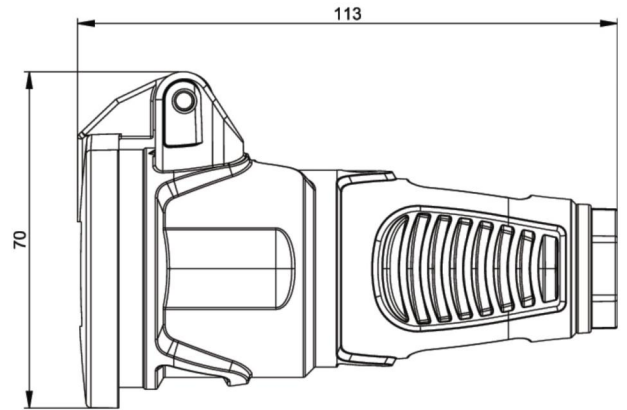

Artikel-Nr.	2512-gsc
Bezeichnung	Taurus2 Gummi-Kupplung KD nat SH IP54 (hellgrau/schwarz)
Langbeschreibung	Schutzkontaktkupplung Serie TAURUS2 - Gummi mit Klappdeckel Farbe (Haube/Ring/Deckel): hellgrau/schwarz/schwarz Material (Haube/Kontaktrager): TPE/PA6 Schutzkontaktsystem: osterr./deutsch mit Shutter 16A / 250V AC / 3p (2P+E), Schutzart: IP54
Ursprungsland	AT
Zolltarifnummer	85366990
Nettogewicht	0,096 kg
Verpackungsmenge	20
Mindestbestellmenge	500

ETIM 9.0	EC001327
Ausfuhrung	Kupplung CEE 7/3 (Typ F)
Werkstoff	Gummi
Werkstoffgute	Thermoplast
Fur "erschwerete Bedingungen" nach VDE	Ja
Schutzart (IP)	IP54
Steckrichtung	gerade
Anschluss technik	Schraubklemme
Farbe	grau
Polzahl	3
Nennspannung	250 V
Nennstrom	16 A

K (Kabel )	6-13 mm
Leitung flexibel	1-2,5 mm ²
Kontaktschrauben	80 Ncm
Zugentlastung	110 Ncm
Abmantelungslange	30 mm
Abisolierlange	7 mm

<https://www.pcelectric.at/shop/de/?func=detail&artnr=2512-gsc>