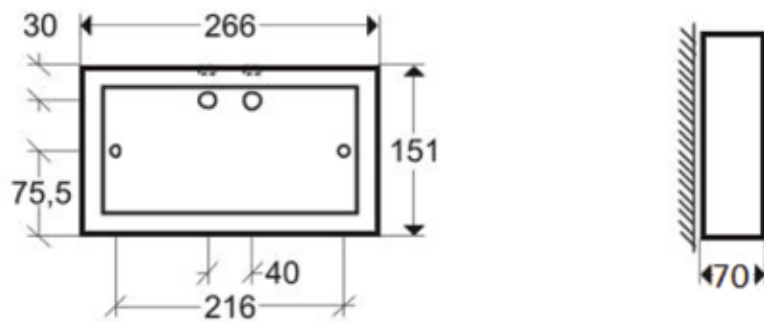

Artikeldatenblatt 1480

STAND 02/2026

Art.-Nr.:	1480
Artikel:	Bouncer M CBS
EAN:	4255637502038
Zolltarifnummer:	94056180
Leuchtenart:	Zentralbatterie
Montageart:	Wand
Erkennungsweite:	22m
Piktogrammset:	nein (1 Piktogramm nach Angabe)
Prüfeinrichtung:	Zentralbatterie
Betriebsart:	Dauer- Bereitschaftsbetrieb
Eingangsspannung -frequenz:	230V AC/DC 50/60Hz
Schutzart:	IP65
Schutzklasse:	I
Max. Leistung AC:	5,2VA
Max. Leistung DC:	3,1W
Nennleistung Leuchtmittel:	3W
Umgebungstemperatur:	-10°C ... +40°C
Gehäusematerial:	Stahlblech
Gehäusefarbe (RAL):	RAL9003

Bouncer M CBS

Hier kommt keiner durch

Rettungszeichenleuchte im ballwurfsicheren Feinblechgehäuse in Signalweiß, RAL 9003. Ausgestattet mit einer 8mm starken und lichttechnisch optimierten Acrylglasplatte zur normkonformen Ausleuchtung des Piktogramms und einer speziellen, ballwurfsicheren Scheibe zum Schutz der Leuchte vor Beschädigungen, insbesondere in Sporthallen. Die Lieferung erfolgt vollständig mit allen elektrischen Betriebs- und Leuchtmitteln, zur schnellen und einfachen Installation. Inklusive Anschlussklemmen für bis zu 2,5mm² Kabelquerschnitt (geeignet zur Durchgangsverdrahtung). Ebenfalls im Lieferumfang enthalten ist ein Piktogramm nach Kundenvorgabe.

Abmessungen

Breite (mm): 266

Höhe (mm): 151

Tiefe (mm): 70

Nettogewicht (kg): 1,5

Maßzeichnung | Dimensional drawing

Legende | legend:

- ° Befestigungsbohrungen, Durchmesser 5,5mm | fixing holes, diameter 5.5mm
- O Kabeleinführung mit Nippeln verschlossen, Durchmesser 19mm | cable entry with plugs, diameter 19mm