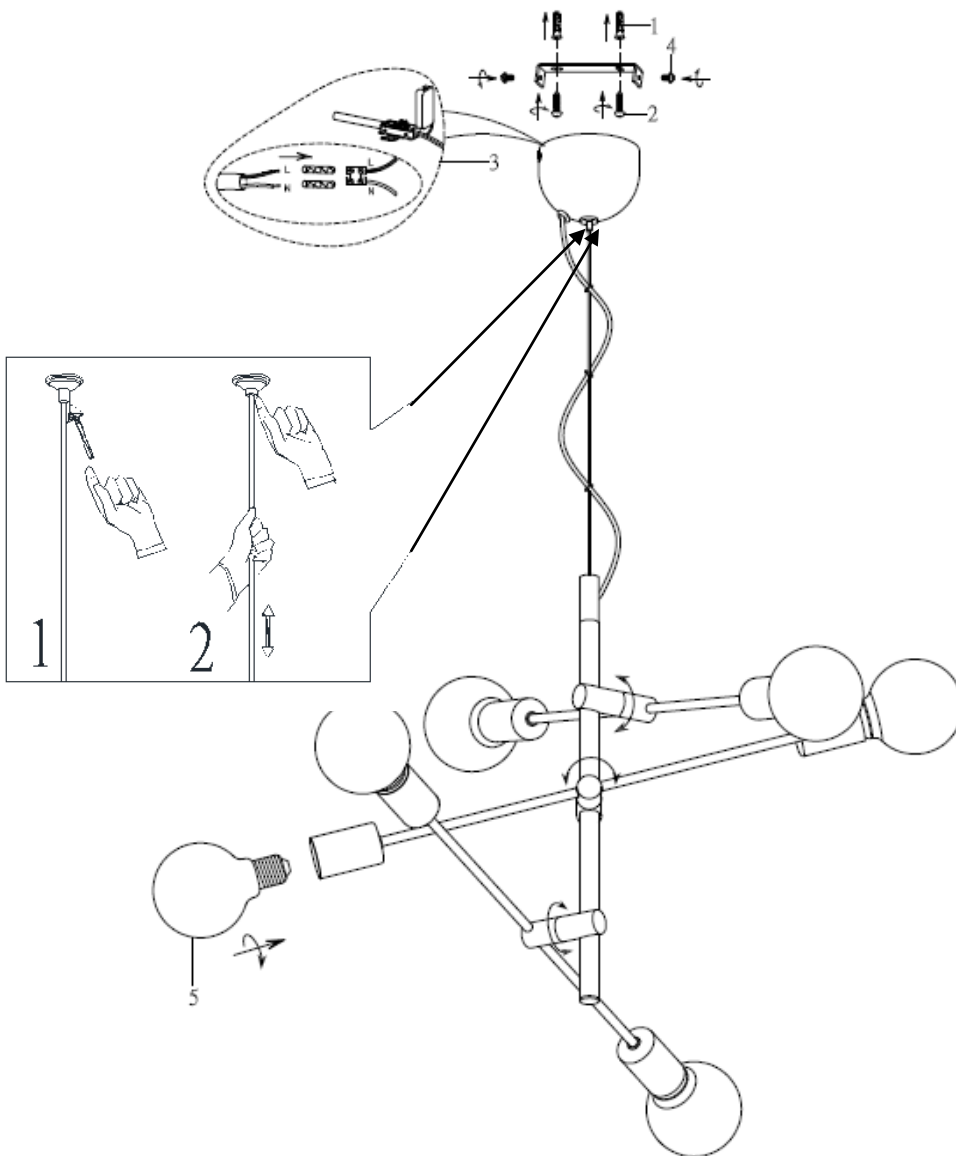

230V~ 50Hz, 6 x E27 max. 28W