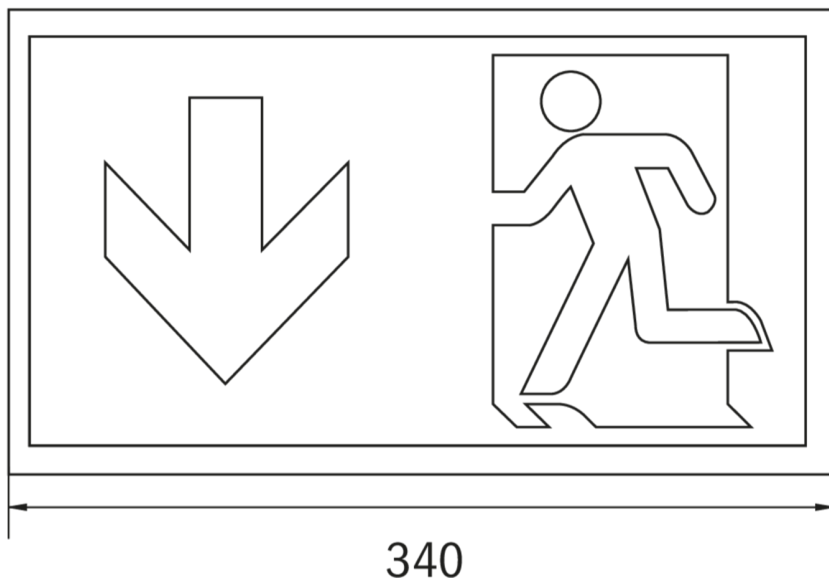

Höhe	170 mm
Gewicht	0.94 kg
Gewicht inkl. Verp.	1.03 kg
Anschlussquerschnitt	2.5 mm
Schalteingang L'	Ja
Notlichtblockierung	Ja
Batterieanschluss	Stecker
Dimmfunktion	Ja
Lichtstrom Netz	220 lm
Lichtstrom Not	160 lm
Zolltarifnummer	94056120
Ursprungsland	Deutschland
EAN	4260581712556

TECHNISCHE ZEICHNUNG