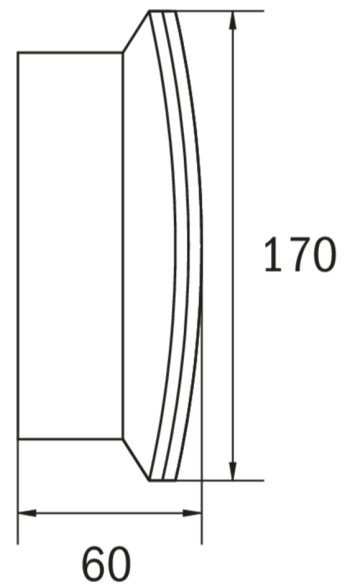

Rettungszeichen-/Sicherheitsleuchte Art.-Nr.: KCW018SC-IP64

Schlanke konvexe Rettungszeichen- und Sicherheitsleuchte aus Kunststoff für Wandmontage. Rettungszeichenleuchte mit steckbarem, lösungsmittelfreien, innenliegenden Piktogrammset standardmäßig im Lieferumfang enthalten. Gleichzeitig ohne Einsatz der Piktogramme als Sicherheitsleuchte mit enthaltener glasklarer Abdeckung zu verwenden. Rettungszeichen- / Sicherheitsleuchte gem. DIN EN 60598-1, DIN EN 60598-2-22 und DIN EN 1838.

TECHNISCHE DATEN

Leuchtentyp	Rettungszeichen-/ Sicherheitsleuchten
Montageart	Wandanbau
Erkennungsweite	30 m
Piktogramm	Set
Leuchtmittel	LED
Gehäusematerial	Kunststoff
Farbe	RAL 9003
Schutzart IP	64
Schlagfestigkeitsgrad IK	6
Schutzklasse	2
Versorgung	Einzelbatterie
Überwachung	SC - SelfControl
Überbrückungszeit	8 h
Batterie	9,6V/2,0Ah NiMH
Betriebsart	DS/BS
Eingangsspannung AC	230 V
Eingangsfrequenz Hz	50 / 60 Hz
Leistung max.	6,7 W
Leistung DS	4,5 W
Leistung BS	0,35 W
Umgebungstemp. DS	-5 °C / 40 °C
Umgebungstemp. BS	-5 °C / 40 °C
Länge	60 mm
Breite	340 mm

Höhe	170 mm
Gewicht	0.94 kg
Gewicht inkl. Verp.	1.03 kg
Anschlussquerschnitt	2.5 mm
Schalteingang L'	Ja
Notlichtblockierung	Ja
Batterieanschluss	Stecker
Dimmfunktion	Ja
Lichtstrom Netz	220 lm
Lichtstrom Not	160 lm
Zolltarifnummer	94056120
Ursprungsland	Deutschland
EAN	4260581712556

TECHNISCHE ZEICHNUNG

ZUBEHÖR

- BALL2 - Ballschutzkorb (8W) 450x280x125mm inkl. Laschen
- DWKCW - Deckenwinkel / Deckenhalterung für KC Wand
- KC-IP65 - KC Dichtung IP65 EPDM
- KCER - KC-Einbaurahmen
- KCWFH - flexible Wandhalterung für KCW