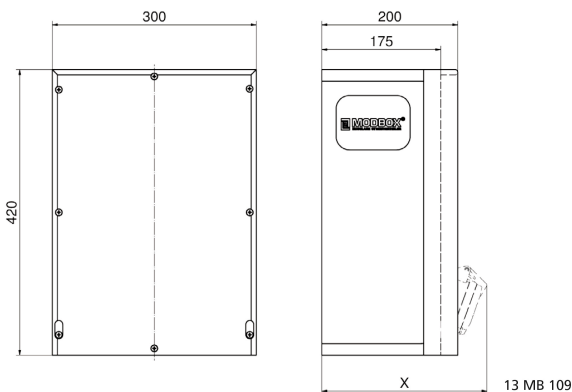

## Wandverteiler Vollgummi - MODBOX

Artikelbeschreibung	
BALS-Art.-Nr	5402162
EAN	4024941945073
Produktgruppe	MODBOX
Schutzart	IP67
Gerätefarbe	Gehäuseunterteil schwarz ähnlich RAL 9017, Gehäuseoberteil schwarz ähnlich RAL 9017
Geräte-Höhe	420mm
Geräte-Breite	300mm
Geräte-Tiefe	200mm
RDF-Faktor	0.7

Artikelbeschreibung	
Nennstrom InA	40

Logistikdaten	
Einzelgewicht	14.572 kg / Stück
Verpackungsart	Karton
Inhaltsmenge	1 ST
EAN	4024941945073
Länge	320 mm
Breite	346 mm
Höhe	511 mm
Gewicht	15.282 kg
Volumen	56'577.92 ccm

Tiefenmaß/ depth X (mm)

Bezeichnung/ with	IP44	IP67
Schutzk. Steckdose/domestic socket	192	235
CEE 16A 3p	230	230
CEE 16A 4p	234	232
CEE 16A 5p	237	235
CEE 32A 3p/4p	241	243
CEE 32A 5p	243	244
CEE 63A 3p/4p/5p	259	261