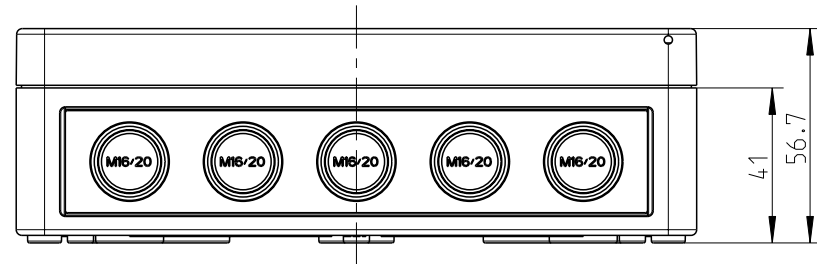

3:10

41
56.7

Ansicht ohne Deckel
view without cover

B-B

3:10

Fehlende Maße können dem Massblatt M-TK-1809 entnommen werden
missing size can be taken from the dimensional sheet M-TK-1809

Schutzvermerk ISO 16016 beachten. Refer to protection notice ISO 16016. Maßstab: 1:2

els spelsberg Massblatt
RKK 4/18-18x4²
M-RKK 4/18-18x4²

0 Freigabe 07.04.16

(Dateiname Modell:) M-600-418-01 (Dateiname Zeichnung) M-600-418-01

A3