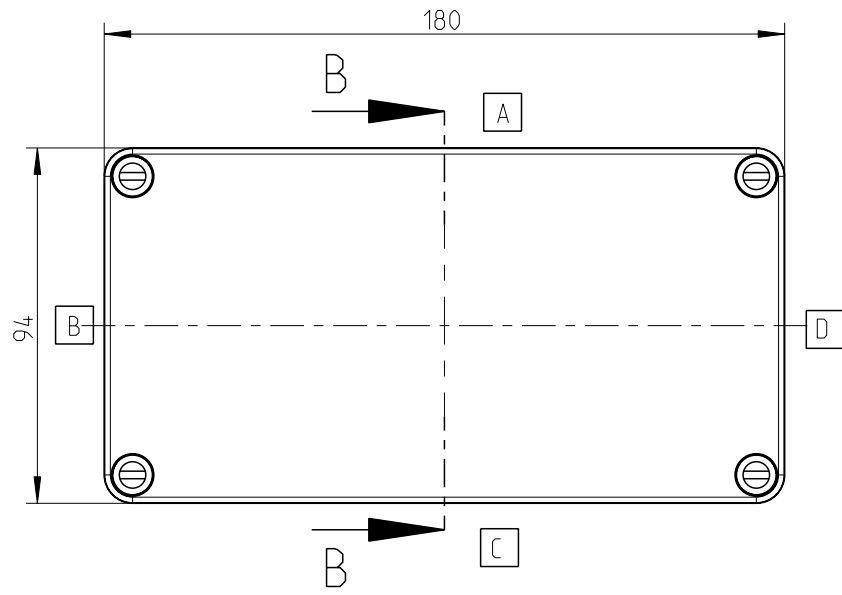

3:10

41
56.7

Ansicht ohne Deckel
view without cover

B-B

3:10

Fehlende Maße können dem Massblatt M-TK-1809 entnommen werden
missing size can be taken from the dimensional sheet M-TK-1809

Schutzvermerk ISO 16016 beachten. Refer to protection notice ISO 16016. Maßstab: 1:2

els spelsberg Massblatt
RKK 4/18-18x4²
M-RKK 4/18-18x4²

0 Freigabe 07.04.16

(Dateiname Modell:) M-600-418-01 (Dateiname Zeichnung) M-600-418-01

A3