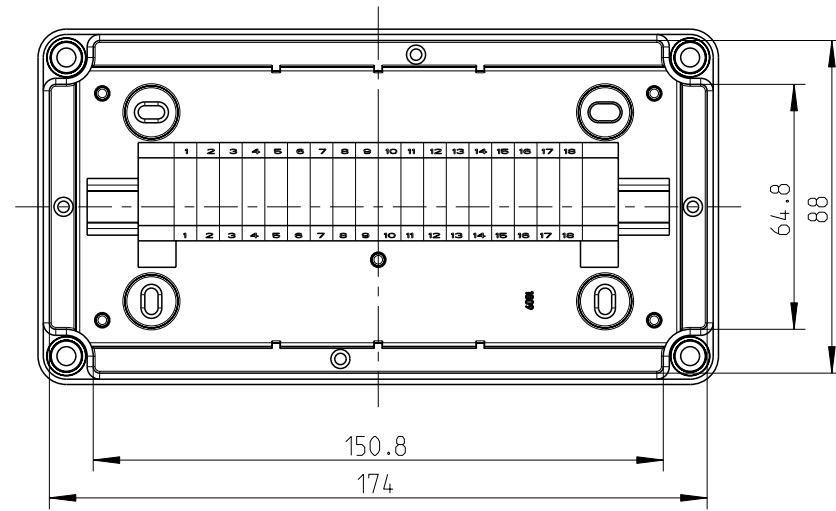

3:10

41
56.7

Ansicht ohne Deckel
view without cover

B-B

3:10

Fehlende Maße können dem Massblatt M-TK-1809 entnommen werden
missing size can be taken from the dimensional sheet M-TK-1809

Schutzvermerk ISO 16016 beachten. Refer to protection notice ISO 16016. Maßstab: 1:2

els spelsberg Massblatt
RKK 4/18-18x4²
M-RKK 4/18-18x4²

0 Freigabe 07.04.16

(Dateiname Modell:) M-600-418-01 (Dateiname Zeichnung) M-600-418-01

A3