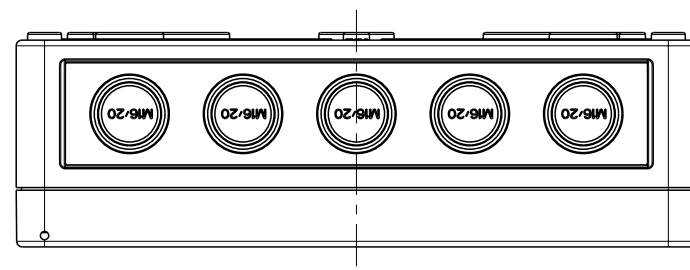

3:10

41
56.7

Ansicht ohne Deckel
view without cover

B-B

3:10

Fehlende Maße können dem Massblatt M-TK-1809 entnommen werden
missing size can be taken from the dimensional sheet M-TK-1809

Schutzvermerk ISO 16016 beachten. Refer to protection notice ISO 16016. Maßstab: 1:2

els spelsberg Massblatt
RKK 4/18-18x4²
M-RKK 4/18-18x4²

0 Freigabe 07.04.16

(Dateiname Modell:) M-600-418-01 (Dateiname Zeichnung) M-600-418-01

A3