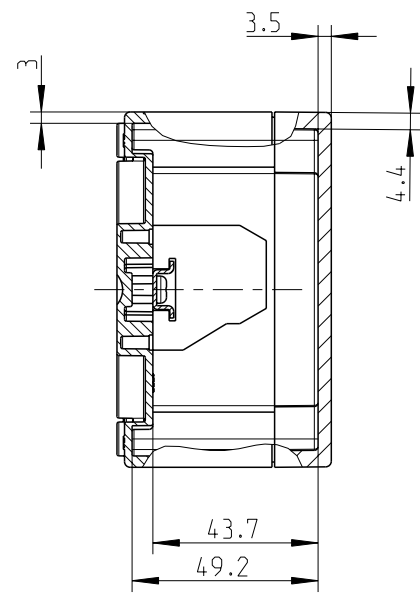

3:10

41
56.7

Ansicht ohne Deckel
view without cover

B-B

3:10

Fehlende Maße können dem Massblatt M-TK-1809 entnommen werden
missing size can be taken from the dimensional sheet M-TK-1809

Schutzvermerk ISO 16016 beachten. Refer to protection notice ISO 16016. Maßstab: 1:2

els spelsberg Massblatt
RKK 4/18-18x4²
M-RKK 4/18-18x4²

0 Freigabe 07.04.16

(Dateiname Modell:) M-600-418-01 (Dateiname Zeichnung) M-600-418-01

A3