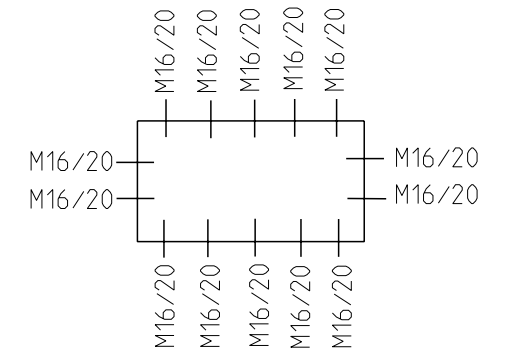

3:10

41
56.7

Ansicht ohne Deckel
view without cover

B-B

3:10

Fehlende Maße können dem Massblatt M-TK-1809 entnommen werden
missing size can be taken from the dimensional sheet M-TK-1809

Schutzvermerk ISO 16016 beachten. Refer to protection notice ISO 16016. Maßstab: 1:2

els spelsberg Massblatt
RKK 4/18-18x4²
M-RKK 4/18-18x4²

0 Freigabe 07.04.16

(Dateiname Modell:) M-600-418-01 (Dateiname Zeichnung) M-600-418-01

A3