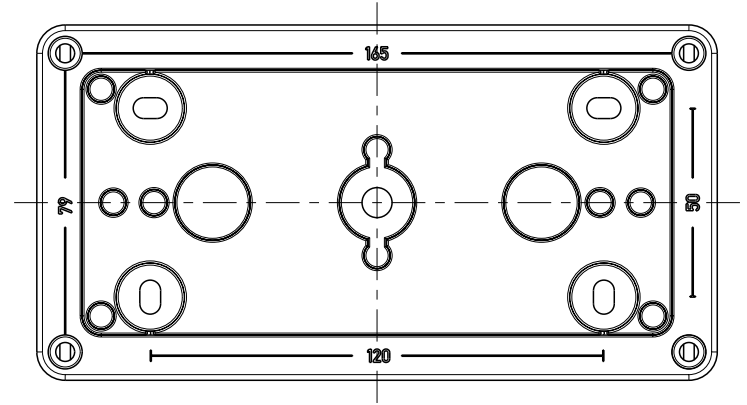

3:10

41
56.7

Ansicht ohne Deckel
view without cover

B-B

3:10

Fehlende Maße können dem Massblatt M-TK-1809 entnommen werden
missing size can be taken from the dimensional sheet M-TK-1809

Schutzvermerk ISO 16016 beachten. Refer to protection notice ISO 16016. Maßstab: 1:2

els spelsberg Massblatt
RKK 4/18-18x4²
M-RKK 4/18-18x4²

0 Freigabe 07.04.16

(Dateiname Modell:) M-600-418-01 (Dateiname Zeichnung) M-600-418-01

A3