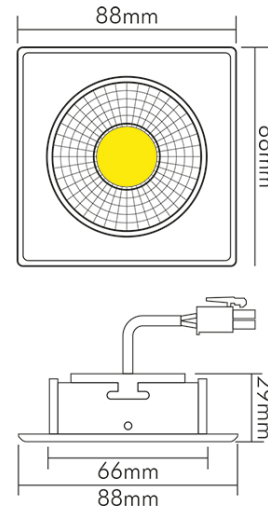

DATENBLATT

A 5068Q T Flat chrom 8W BIO 950 38° dim C

LED Downlight A 5068Q T Flat BIO, COB LED, schwenkbar

nobile

Artikelnummer	1869005243
GTIN	4044538071022

ENERGIEVERBRAUCHSKENNZEICHNUNG

Artikelnummer der Lichtquelle	1869006243
EPREL-Registrierungsnummer	931584
Energieeffizienzklasse	G

LICHTTECHNISCHE EIGENSCHAFTEN

Spitzen-Lichtstärke	951 cd
Lichtstromerhalt	0,96
Lichtverteiler	Reflektor
L80B10 - Lebensdauer bei 25 °C	50000 h
L70B50 - Lebensdauer bei 25°C	50000 h
Farbwertanteil [x]	0,346
Farbwertanteil [y]	0,362
Verwendete Beleuchtungstechnologie	LED
Ungebündeltes [NDLS] oder gebündeltes Licht [DLS]	DLS
Blendschutzschild	nein
Nutzlichtstrom [Φuse]	500 lm
Nutzlichtstrom [Φuse] bezogen auf	schmalem Kegel (90°)
Lebensdauerfaktor	0,9
Hülle	keine Hülle
Farbwiedergabeindex R9	95
Lichtquelle mit hoher Leuchtdichte	nein
Lichtquellentyp	DLS/NMLS

Stand:
01.02.2022
14:18:00