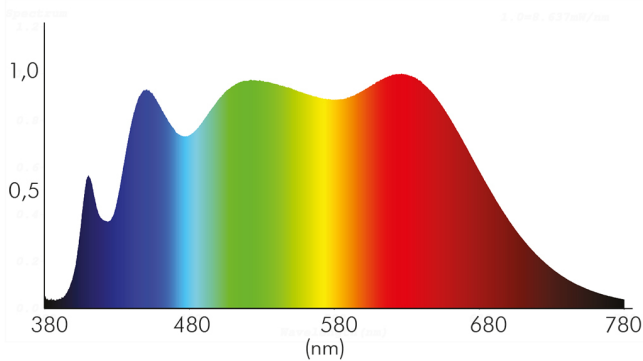

### LICHTTECHNISCHE EIGENSCHAFTEN

Spitzen-Lichtstärke	951 cd
Lichtstromerhalt	0,96
Lichtverteiler	Reflektor
L80B10 - Lebensdauer bei 25 °C	50000 h
L70B50 - Lebensdauer bei 25°C	50000 h
Farbwertanteil [x]	0,346
Farbwertanteil [y]	0,362
Verwendete Beleuchtungstechnologie	LED
Ungebündeltes [NDLS] oder gebündeltes Licht [DLS]	DLS
Blendschutzschild	nein
Nutzlichtstrom [Φuse]	500 lm
Nutzlichtstrom [Φuse] bezogen auf	schmalem Kegel (90°)
Lebensdauerfaktor	0,9
Hülle	keine Hülle
Farbwiedergabeindex R9	95
Lichtquelle mit hoher Leuchtdichte	nein
Lichtquellentyp	DLS/NMLS

## A 5068Q T Flat chrom 8W BIO 950 38° dim C

LED Downlight A 5068Q T Flat BIO, COB LED, schwenkbar

Farbtemperatur	5000 K
Farbwiedergabeindex Ra	98
Lichtfarbe	tageslichtweiß
Ausstrahlwinkel	38°
Leuchtmittel	COB LED
Gesamtlichtstrom	550 lm
Lichtverteilung	symmetrisch
Farbabstand [McAdam]	3 SDCM
Lichtaustritt	direkt
Farbe steuerbar (RGB)	nein
Farblich abstimmbare Lichtquelle	nein

Spektrale Strahlungsverteilung (250..800 nm) - Diagramm