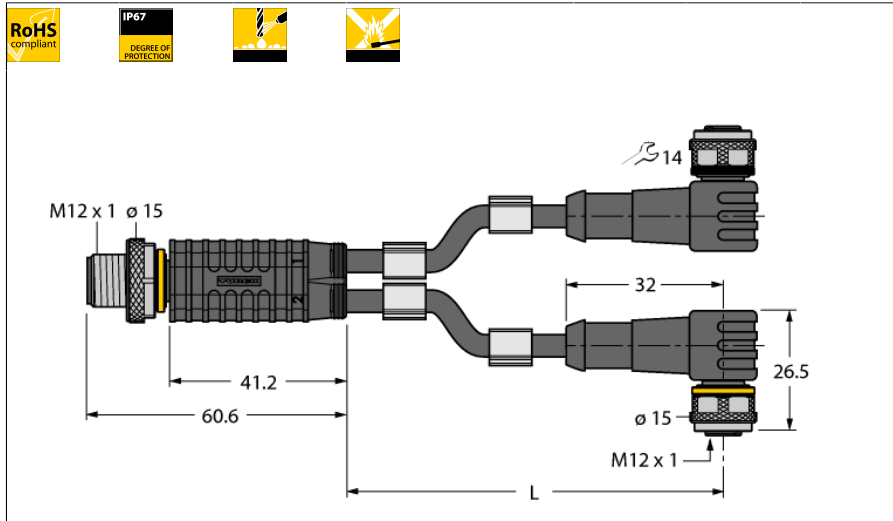

2-fach-Verteilersysteme Y-Verteiler mit Leitung, Stecker M12x1 - 2x Kupplung M12x1 VBRS4.4-2WKC4T-1/1/TEL

- Mantelmaterial: PVC
- Mantelfarbe: schwarz
- Chemikalien- und ölbeständig
- Flammwidrig
- Beständig gegen Säuren und Laugen
- Mikroben- und hydrolysefest
- LABS-frei
- RoHS-konform
- Schutzart IP67
- 4/3-polig
- Leitungslänge: 1.0 / 1.0 Meter

Pinbelegung

Schaltplan

Typenbezeichnung	VBRS4.4-2WKC4T-1/1/TEL
Ident-Nr.	6629993
Verteiler	Stecker, M12x1, gerade
Polzahl	4
Kontakte	Metall, CuZn, vergoldet
Kontaktträger	Kunststoff, TPU, Schwarz
Griffkörper	Kunststoff, TPU, Schwarz
Überwurfmutter/-schraube	Messing, CuZn, vernickelt
Schutzklasse	IP67, nur im verschraubten Zustand
Mechanische Lebensdauer	> 100 Steckzyklen
Verschmutzungsgrad	3
Anzugsdrehmoment	0.8 ... 1 Nm (Max. Wert des Gegenstückes beachten!)
Steckverbinder B	2 x Kupplung, M12x1, gewinkelt
Polzahl	3
Kontakte	Metall, CuZn, vergoldet
Kontaktträger	Kunststoff, TPU, Schwarz
Griffkörper	Kunststoff, TPU, Schwarz
Dichtung	Kunststoff, FPM/FKM
Überwurfmutter/-schraube	Messing, CuZn, vernickelt
Schutzklasse	IP67, nur im verschraubten Zustand
Mechanische Lebensdauer	> 100 Steckzyklen
Verschmutzungsgrad	3
Anzugsdrehmoment	0.8 ... 1 Nm (Max. Wert des Gegenstückes beachten!)
Allgemeine Daten	
Leitungsdurchmesser	4.7 ± 0.20mm
Leitungslänge	1 m
Leitungsmaterial	PVC
Leitungsfarbe	Schwarz
Aderisolierung	PVC
Aderfarben	BN, BU, BK
Aderquerschnitt	3x0.34
Litzenaufbau	42x0.1
Elektrische Eigenschaften bei +20 °C	
Strombelastbarkeit	4 A
Bemessungsspannung	250 V
Isolationswiderstand	> 30.5 MΩ/km
Prüfspannung	2000 V
Durchgangswiderstand	max. 57.1 Ω/km