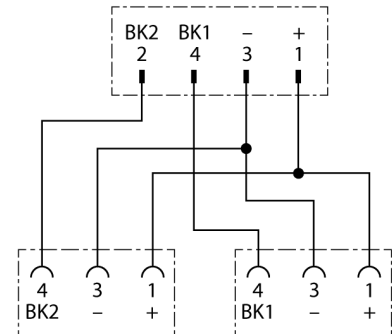

2-fach-Verteilersysteme Y-Verteiler mit Leitung, Stecker M12x1 - 2x Kupplung M12x1 VBRS4.4-2WKC4T-1/1/TEL

- Mantelmaterial: PVC
- Mantelfarbe: schwarz
- Chemikalien- und ölbeständig
- Flammwidrig
- Beständig gegen Säuren und Laugen
- Mikroben- und hydrolysefest
- LABS-frei
- RoHS-konform
- Schutzart IP67
- 4/3-polig
- Leitungslänge: 1.0 / 1.0 Meter

Pinbelegung

Schaltplan

Typenbezeichnung	VBRS4.4-2WKC4T-1/1/TEL
Ident-Nr.	6629993
Verteiler	Stecker, M12x1, gerade
Polzahl	4
Kontakte	Metall, CuZn, vergoldet
Kontaktträger	Kunststoff, TPU, Schwarz
Griffkörper	Kunststoff, TPU, Schwarz
Überwurfmutter/-schraube	Messing, CuZn, vernickelt
Schutzklasse	IP67, nur im verschraubten Zustand
Mechanische Lebensdauer	> 100 Steckzyklen
Verschmutzungsgrad	3
Anzugsdrehmoment	0.8 ... 1 Nm (Max. Wert des Gegenstückes beachten!)
Steckverbinder B	2 x Kupplung, M12x1, gewinkelt
Polzahl	3
Kontakte	Metall, CuZn, vergoldet
Kontaktträger	Kunststoff, TPU, Schwarz
Griffkörper	Kunststoff, TPU, Schwarz
Dichtung	Kunststoff, FPM/FKM
Überwurfmutter/-schraube	Messing, CuZn, vernickelt
Schutzklasse	IP67, nur im verschraubten Zustand
Mechanische Lebensdauer	> 100 Steckzyklen
Verschmutzungsgrad	3
Anzugsdrehmoment	0.8 ... 1 Nm (Max. Wert des Gegenstückes beachten!)
Allgemeine Daten	
Leitungsdurchmesser	4.7 ± 0.20mm
Leitungslänge	1 m
Leitungsmaterial	PVC
Leitungsfarbe	Schwarz
Aderisolierung	PVC
Aderfarben	BN, BU, BK
Aderquerschnitt	3x0.34
Litzenaufbau	42x0.1
Elektrische Eigenschaften bei +20 °C	
Strombelastbarkeit	4 A
Bemessungsspannung	250 V
Isolationswiderstand	> 30.5 MΩ/km
Prüfspannung	2000 V
Durchgangswiderstand	max. 57.1 Ω/km