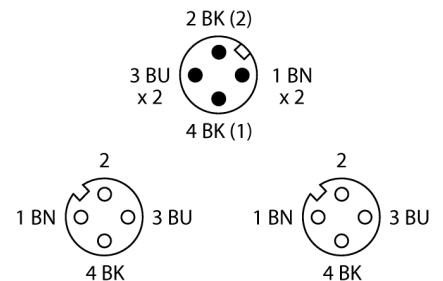

2-fach-Verteilersysteme Y-Verteiler mit Leitung, Stecker M12x1 - 2x Kupplung M12x1 VBRS4.4-2WKC4T-1/1/TEL

- Mantelmaterial: PVC
- Mantelfarbe: schwarz
- Chemikalien- und ölbeständig
- Flammwidrig
- Beständig gegen Säuren und Laugen
- Mikroben- und hydrolysefest
- LABS-frei
- RoHS-konform
- Schutzart IP67
- 4/3-polig
- Leitungslänge: 1.0 / 1.0 Meter

Pinbelegung

Schaltplan

Typenbezeichnung	VBRS4.4-2WKC4T-1/1/TEL
Ident-Nr.	6629993
Verteiler	Stecker, M12x1, gerade
Polzahl	4
Kontakte	Metall, CuZn, vergoldet
Kontaktträger	Kunststoff, TPU, Schwarz
Griffkörper	Kunststoff, TPU, Schwarz
Überwurfmutter/-schraube	Messing, CuZn, vernickelt
Schutzklasse	IP67, nur im verschraubten Zustand
Mechanische Lebensdauer	> 100 Steckzyklen
Verschmutzungsgrad	3
Anzugsdrehmoment	0.8 ... 1 Nm (Max. Wert des Gegenstückes beachten!)
Steckverbinder B	2 x Kupplung, M12x1, gewinkelt
Polzahl	3
Kontakte	Metall, CuZn, vergoldet
Kontaktträger	Kunststoff, TPU, Schwarz
Griffkörper	Kunststoff, TPU, Schwarz
Dichtung	Kunststoff, FPM/FKM
Überwurfmutter/-schraube	Messing, CuZn, vernickelt
Schutzklasse	IP67, nur im verschraubten Zustand
Mechanische Lebensdauer	> 100 Steckzyklen
Verschmutzungsgrad	3
Anzugsdrehmoment	0.8 ... 1 Nm (Max. Wert des Gegenstückes beachten!)
Allgemeine Daten	
Leitungsdurchmesser	4.7 ± 0.20mm
Leitungslänge	1 m
Leitungsmaterial	PVC
Leitungsfarbe	Schwarz
Aderisolierung	PVC
Aderfarben	BN, BU, BK
Aderquerschnitt	3x0.34
Litzenaufbau	42x0.1
Elektrische Eigenschaften bei +20 °C	
Strombelastbarkeit	4 A
Bemessungsspannung	250 V
Isolationswiderstand	> 30.5 MΩ/km
Prüfspannung	2000 V
Durchgangswiderstand	max. 57.1 Ω/km