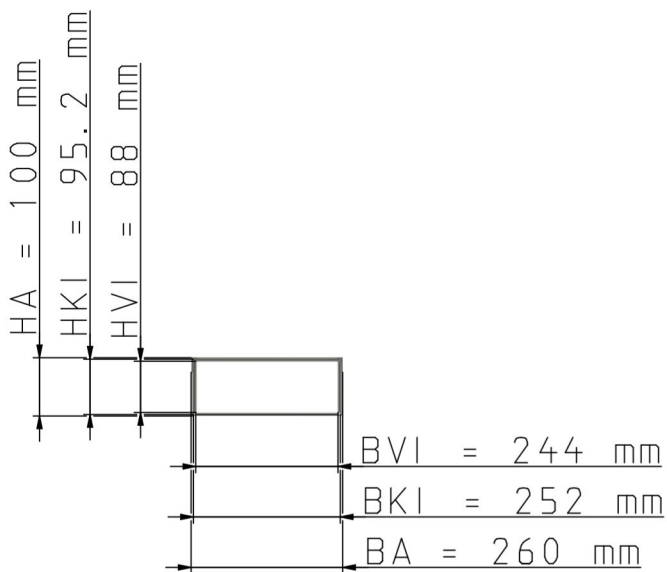

Maßzeichnungen Instafix® BKI Installationskanal

Artikelnummer: IF1260100w

Instafix® BKI Gerader Kanal 1000 x 260 x 100 mm, reinweiß
GTIN 4251636715363

Maßzeichnungen:

Einfach. Sicher. Für alle.

Wichmann Brandschutzsysteme GmbH & Co. KG • Siemensstraße 7 • 57439 Attendorn