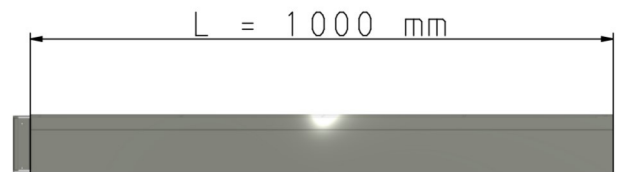

Maßzeichnungen Instafix® BKI Installationskanal

Artikelnummer: IF1260100w

Instafix® BKI Gerader Kanal 1000 x 260 x 100 mm, reinweiß
GTIN 4251636715363

Maßzeichnungen:

Einfach. Sicher. Für alle.

Wichmann Brandschutzsysteme GmbH & Co. KG • Siemensstraße 7 • 57439 Attendorn