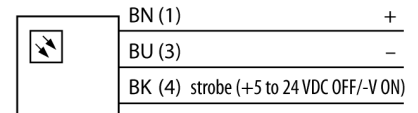

Bildverarbeitung
Ringleuchte
LEDWR70XD5-XM

- High-Intensity
- Schutzart: IP50
- Farbe: Weiß
- Spannungsversorgung: 24 VDC
- Pigtail M8x1, 0,3m

Anschlussbild

Typenbezeichnung	LEDWR70XD5-XM
Ident-Nr.	3017288
Einsatzzweck	Bildverarbeitung
Funktion	Flächenleuchte
Bauform	Quader
Abmessungen	76.2 x 76.2 x 29.2 mm
Gehäusewerkstoff	Metall, AL
Fensterwerkstoff	Acryl, diffus
Elektrischer Anschluss	Kabel mit Steckverbinder, M8 x 1, Dreidraht
Leitungslänge	0.3 m
LED-Lebensdauer (L70)	50000 h
Schutzart	IP50
Umgebungstemperatur	0...+50 °C
Zulassungen	CE, cULus listed
Betriebsspannung	24 VDC
DC Bemessungsbetriebsstrom	≤ 350 mA
Lichtart	Weiß
Farbtemperatur	5000...+8300K

Funktionsprinzip

Direkte Montage am Sensor für einfaches Setup. Ausleuchtung von Objekten direkt vor dem Sensor.