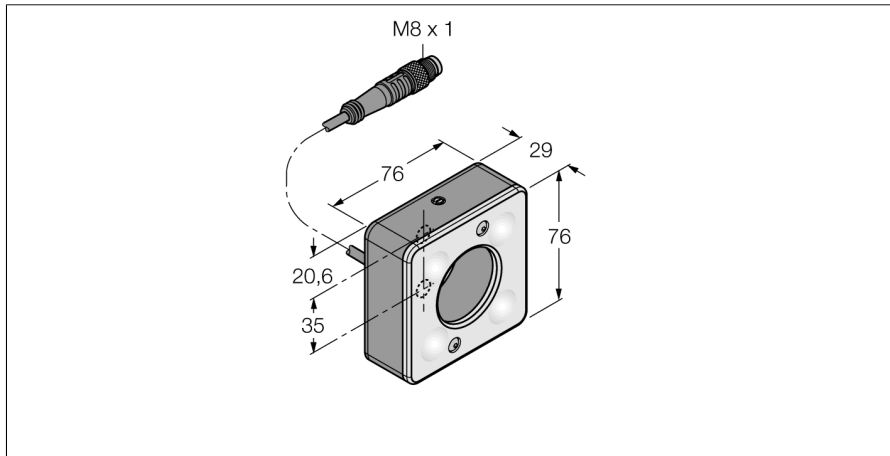

Bildverarbeitung
Ringleuchte
LEDWR70XD5-XM

- High-Intensity
- Schutzart: IP50
- Farbe: Weiß
- Spannungsversorgung: 24 VDC
- Pigtail M8x1, 0,3m

Anschlussbild

Typenbezeichnung	LEDWR70XD5-XM
Ident-Nr.	3017288
Einsatzzweck	Bildverarbeitung
Funktion	Flächenleuchte
Bauform	Quader
Abmessungen	76.2 x 76.2 x 29.2 mm
Gehäusewerkstoff	Metall, AL
Fensterwerkstoff	Acryl, diffus
Elektrischer Anschluss	Kabel mit Steckverbinder, M8 x 1, Dreidraht
Leitungslänge	0.3 m
LED-Lebensdauer (L70)	50000 h
Schutzart	IP50
Umgebungstemperatur	0...+50 °C
Zulassungen	CE, cULus listed
Betriebsspannung	24 VDC
DC Bemessungsbetriebsstrom	≤ 350 mA
Lichtart	Weiß
Farbtemperatur	5000...+8300K

Funktionsprinzip

Direkte Montage am Sensor für einfaches Setup. Ausleuchtung von Objekten direkt vor dem Sensor.